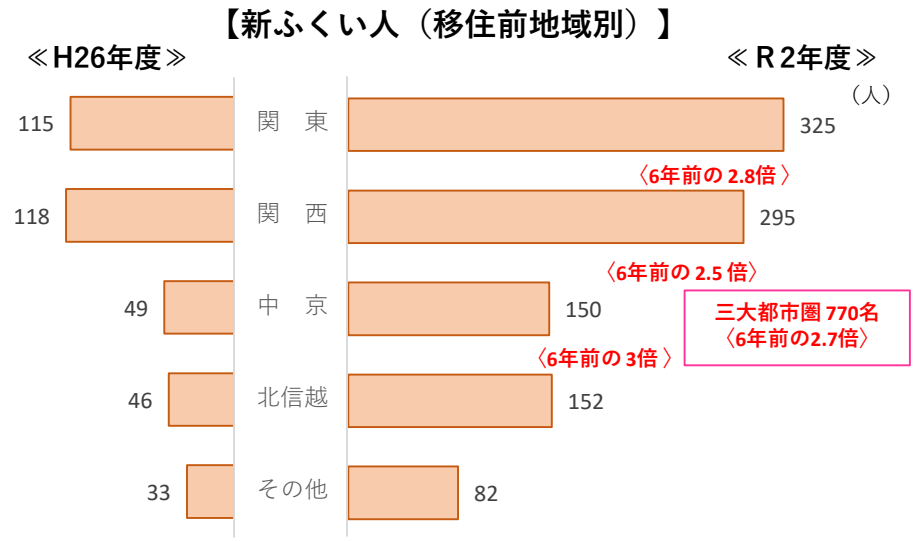

あらかじめ、
幸せだったらいいな。
【幸せ度
いちばん
福井県】

県外からの移住者「新ふくい人」急増中

令和2年度「新ふくい人」1,000人突破！

都市圏からの移住者が増加！

○令和2年度は**1,004人**となり**過去最高を記録**！

○関東からの移住者が最も多く、三大都市圏（関東・関西・中京）の移住者は約**2.7倍**に増加

Iターン世帯が増加！

子育て世代が多く移住！

○令和2年度は623世帯が移住。うち約**5割**が**Iターン**

○20歳、30歳代の**子育て世代**の移住者が最も多い