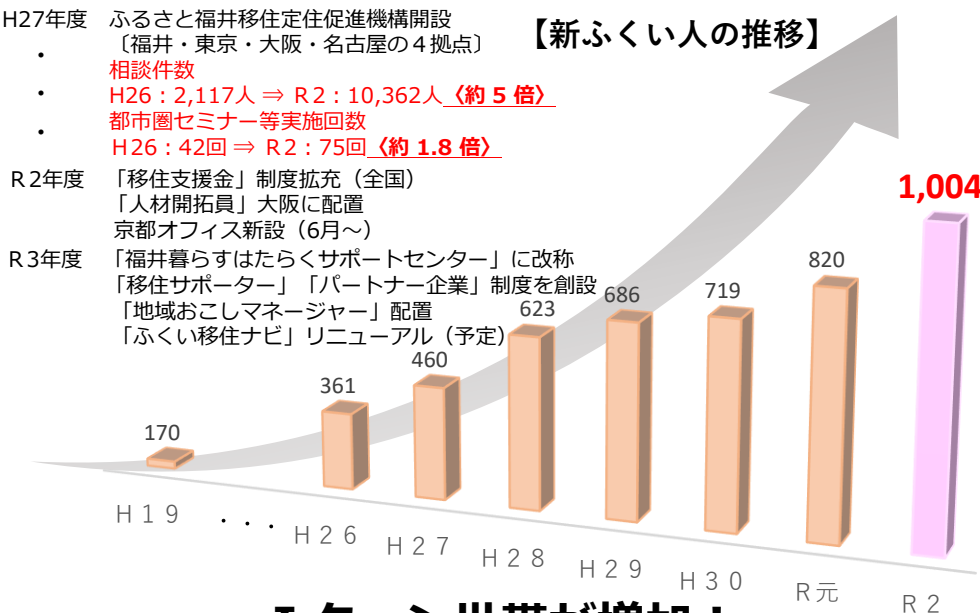

あらかじめ、
幸せだったらいいな。
【幸せ度
いちばん
福井県】

県外からの移住者「新ふくい人」急増中

令和2年度「新ふくい人」1,000人突破！

都市圏からの移住者が増加！

○令和2年度は**1,004人**となり**過去最高を記録**！

○関東からの移住者が最も多く、三大都市圏（関東・関西・中京）の移住者は約**2.7倍**に増加

Iターン世帯が増加！

子育て世代が多く移住！