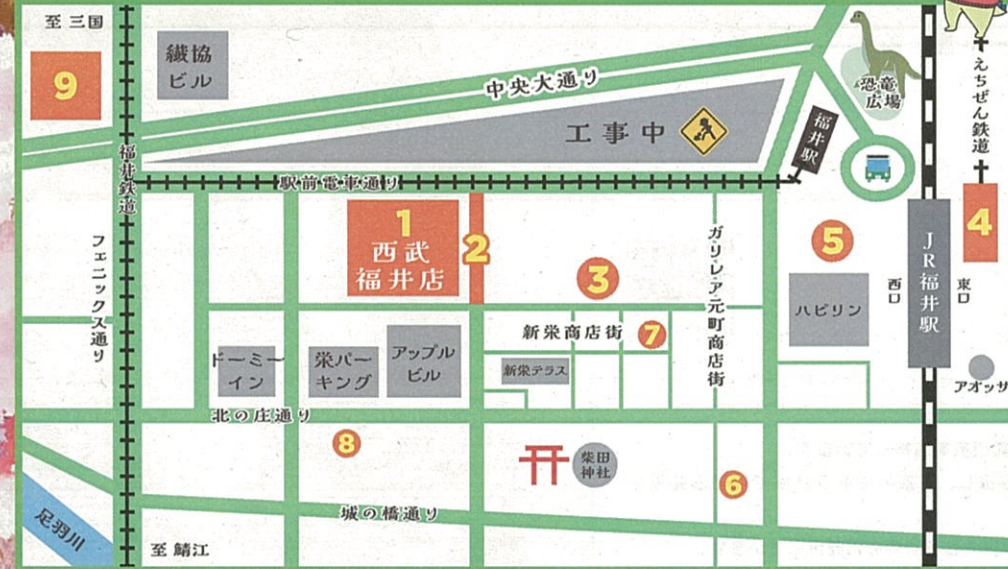

8 ギャラリー・展覧会 ART SITE 25

福井市中央 1-20-25 三井ビル1F

開館時間および展覧会・イベント情報はSNSをご覧ください。

福井県若手美術家育成事業
「ふくいアートアタック」報告会
「西井武徳・江戸雄飛 展」

会期 令和5年3月24日(金)～26日(日)
10:30～18:30

県内在住の若手美術家を育成・応援することを目的に、福井県では東京での個展開催を支援しています。今年2月に東京銀座で開催した個展の報告会と里帰り展を開催します。ぜひお越しください。

※福井県若手美術家育成事業「ふくいアートアタック」についての詳細は裏面をご覧ください。

福井駅前春のアート巡りMAP

4 まちかどピアノ・パブリックアート えちぜん鉄道福井駅内

福井市中央 1-1-1

誰もが演奏できるストリートピアノ
「まちかど幸福(しあわせ)ピアノ」を設置
利用時間：9:00～20:00

改札口横に大型ステンドグラスのパブリックアート
「ジュラシックえちぜん」を設置
駅営業時間 5:45～23:15