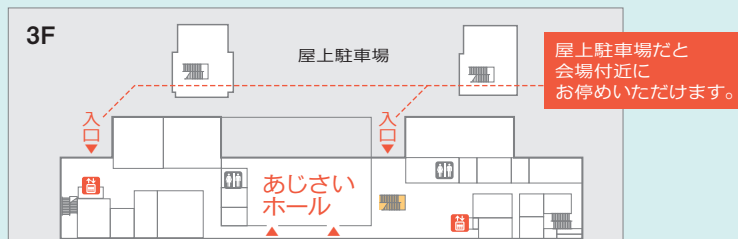

農業・工業・商業の皆さまのお仕事で困っていること
相談してみませんか?

「アクション!」は福祉に新たなアクションを起こし
福祉と地域で暮らす人や企業をつなぐプロジェクトです。
多くの企業のお役に立つために

この度、ビジネス商談会を開催いたします。

福井県内の福祉事業所は約180事業所あり

得意分野を生かし、さまざまなお仕事に対応しております。

ぜひこの機会にお仕事のお困りごとを聞かせてください。

そして、力になる事業所と出会ってください。

お問い合わせ: 福井県セルフ振興センター TEL.0776-29-2234 <https://fukution.com/> フクショーン! Q

事業所紹介・商談コーナー

17
事業所
出展!!

各事業所のブースにて
特徴の紹介や商談を行っていただけます。

お仕事の業種

- ◎農業/酪農
- ◎草刈り、除草作業
- ◎梱包・発送業務
- ◎組み箱/容器等の製造
- ◎テープ/ラベル貼り付け
- ◎DM封入
- ◎軽作業
- ◎プラスチック加工
- ◎ビニール加工
- ◎車部品製造
- ◎家具の製造
- ◎商品の検品
- ◎公共施設などの清掃
- ◎お掃除、洗車
- ◎施設外就労
- ◎弁当の製造
- ◎食品の販売
- ◎食品加工
- ◎惣菜製造
- ◎パン製造
- ◎菓子製造
- ◎学校給食調理
- ◎衣服たみ袋入れ
- ◎縫製
- ◎ミシン作業
- ◎リメイク品制作
- ◎資料制作(データ入力・管理)
- ◎印刷関係
- ◎イラスト制作
- ◎HP制作