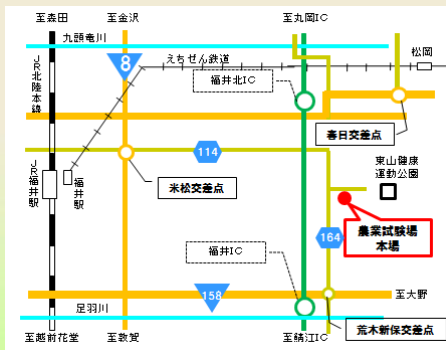

野菜、果樹育成のお悩みを解決します

5. クイズコーナー

野菜苗クイズ

景品に幸せをつめた四つ葉のクローバー
をプレゼント

位置・交通

参加無料、申込不要

◆ JR福井駅から
JR福井駅下車、駅西口
の京福バスターミナルで岡
保線乗車し、農業試験場前
で下車(約25分)

◆ お車で
福井ICから国道158号線を大
野方面に進み、荒木新保交差点
を左折し直進3km

「わくわく農試体験DAY会場」までの経路(農業試験場内近代化センター)