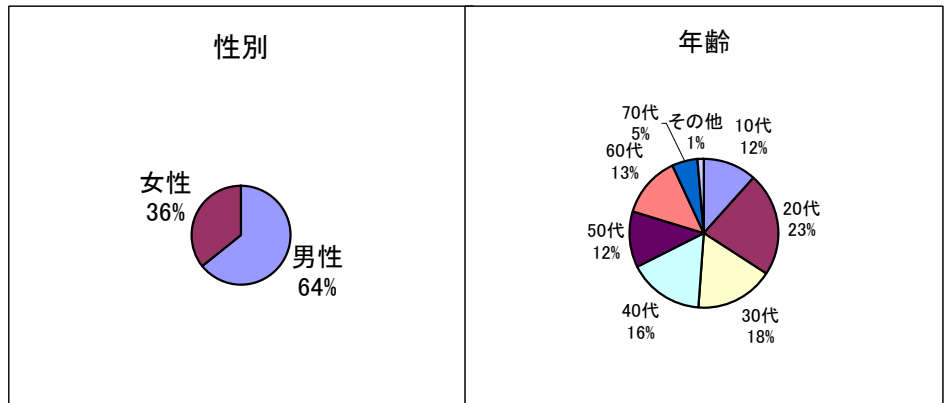

みどりの自転車まちなかステーションの貸出し状況

○利用件数

単位：件

月	22年度	23年度	24年度
4月		569	471
5月		852	473
6月		535	482
7月		581	511
8月		996	
9月		906	
10月		796	
11月		484	
12月	129	249	
1月	冬季中断	冬季中断	
2月	139	冬季中断	
3月	349	517	
合計(台)	617	6,485	1,937
稼働日数(日)	54	297	122
日平均利用者数(台/日)	11.4	21.8	15.9

総計
9,039

※22年12月10日から貸出し開始

○平成23年度の利用状況（利用者アンケートによる）

【性別】 単位：人

男性	4,161
女性	2,324
合計	6,485

【年齢】 単位：人

10代	753
20代	1,458
30代	1,107
40代	1,064
50代	794
60代	867
70代	356
その他	86
合計	6,485

【目的】 単位：人