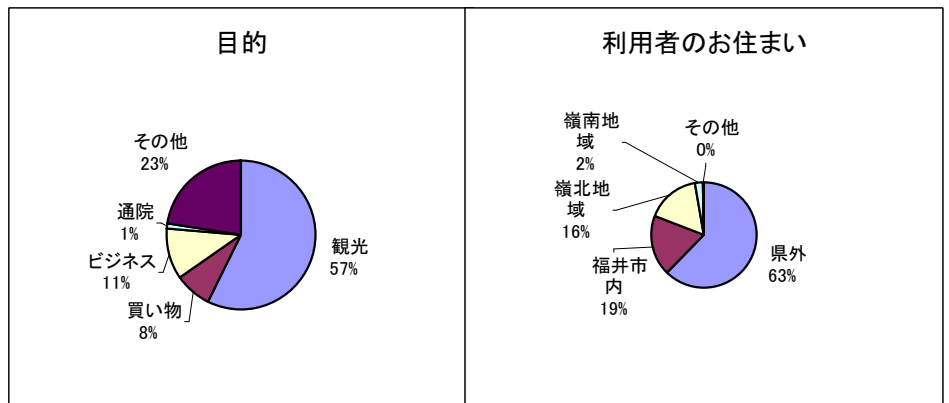

みどりの自転車まちなかステーションの貸出し状況

○利用件数

単位：件

月	22年度	23年度	24年度
4月		569	471
5月		852	473
6月		535	482
7月		581	511
8月		996	
9月		906	
10月		796	
11月		484	
12月	129	249	
1月	冬季中断	冬季中断	
2月	139	冬季中断	
3月	349	517	
合計(台)	617	6,485	1,937
稼働日数(日)	54	297	122
日平均利用者数(台/日)	11.4	21.8	15.9

総計
9,039

※22年12月10日から貸出し開始

○平成23年度の利用状況（利用者アンケートによる）

【性別】 単位：人

男性	4,161
女性	2,324
合計	6,485

【年齢】 単位：人

10代	753
20代	1,458
30代	1,107
40代	1,064
50代	794
60代	867
70代	356
その他	86
合計	6,485

【目的】 単位：人

観光	3,703
買い物	525
ビジネス	717
通院	73
その他	1,467
合計	6,485

【利用者のお住まい】 単位：人

県外	4,029
福井市内	1,208
嶺北地域	1,067
嶺南地域	162
その他	19
合計	6,485