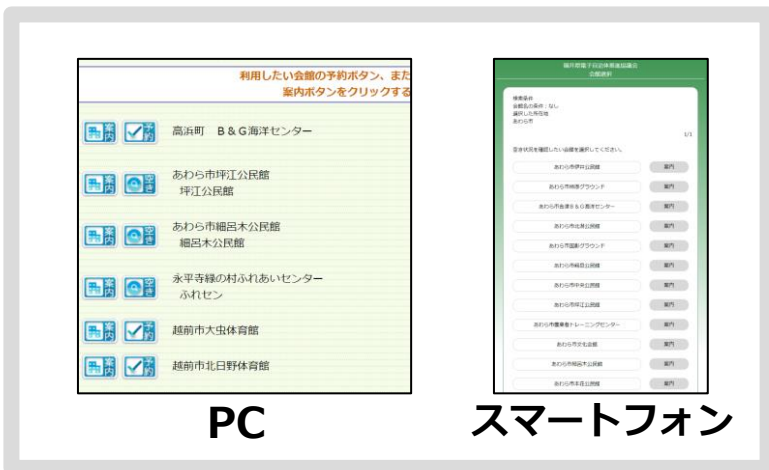

システム新旧比較

旧システム

新システム (R5.3~)

施設 検索画面

予約画面

視認性や操作性に優れ直感的操作が可能
PCやスマートフォン向けに最適化された画面で操作可能