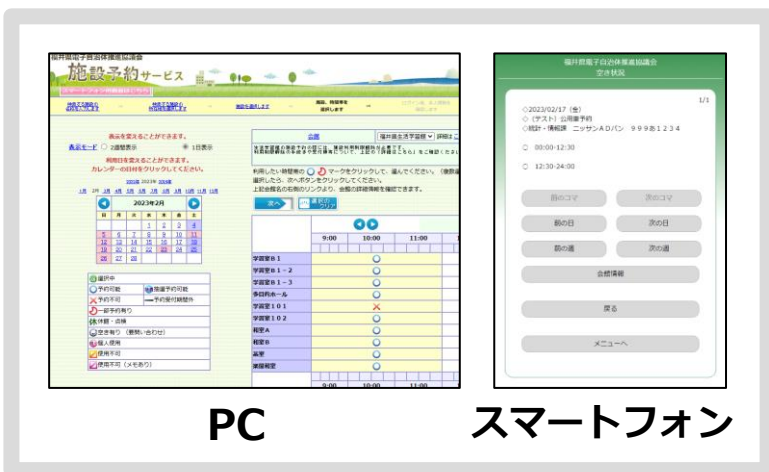

システム新旧比較

旧システム

新システム (R5.3~)

施設 検索画面

予約画面

視認性や操作性に優れ直感的操作が可能
PCやスマートフォン向けに最適化された画面で操作可能