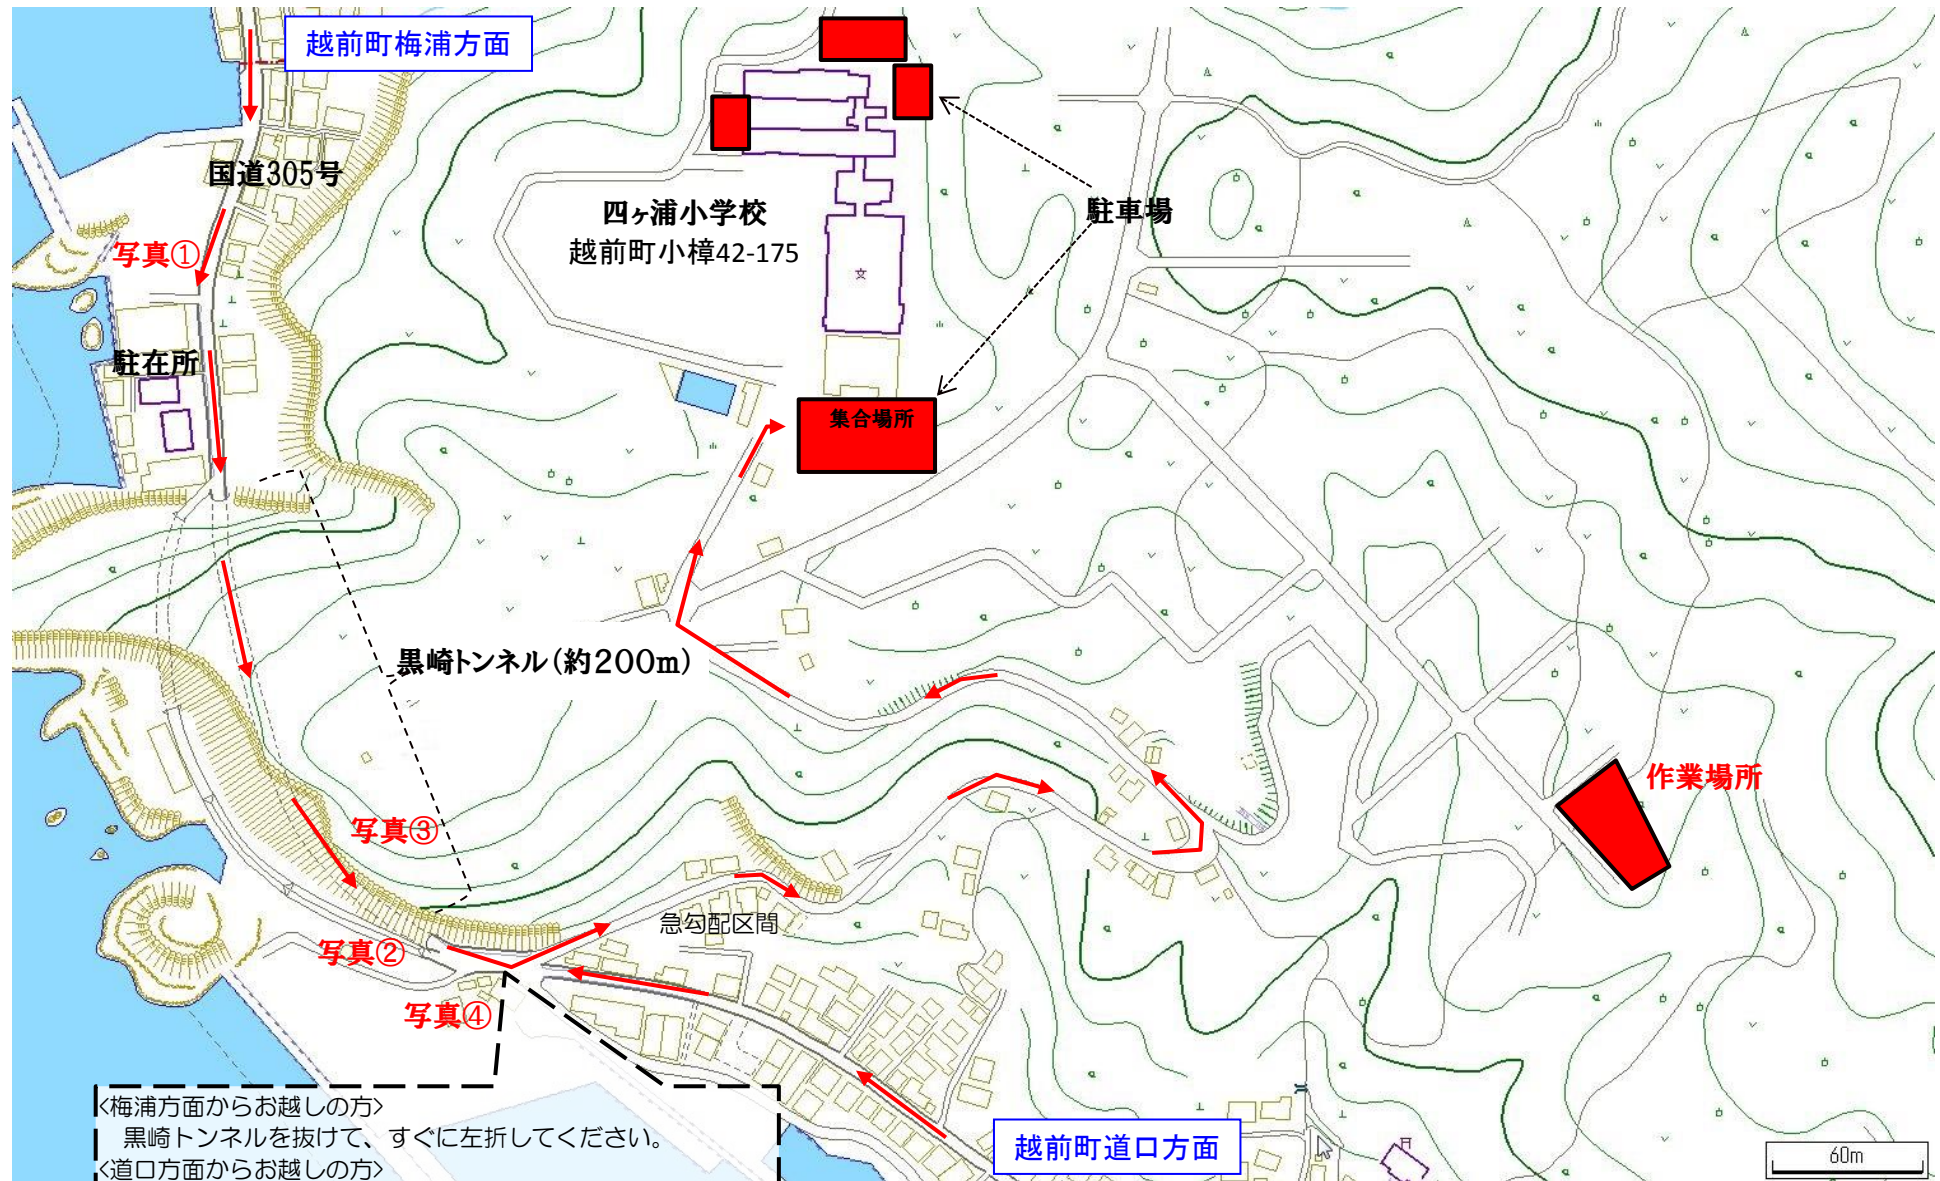

# 〈会場周辺詳細図〉

〈梅浦方面からお越しの方〉  
黒崎トンネルを抜けて、すぐに左折してください。  
〈道口方面からお越しの方〉  
黒崎トンネル手前を右折してください。  
右折の際にトンネルから出てくる対抗車にご注意ください。  
上り坂が急勾配で狭いのでご注意ください。