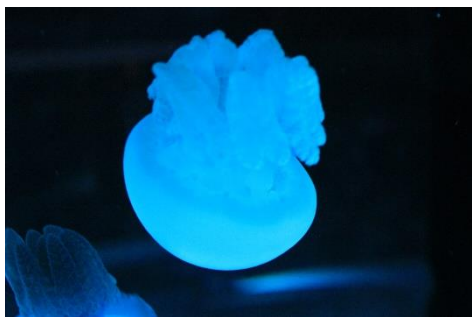

海のUFO

クラゲ展

ふわふわ ゆらゆら
長い触手を伸ばして 傘を開いたり閉じたり
海のUFO クラゲ展へようこそ！！

会場：海浜自然センター 2階企画展示室
期間：3月9日（土）～3月24日（日）
時間：9時～17時（入館は16時30分まで）
※3月16日（土）は19：00まで開館
（入館は18：40まで）
※入館は無料です。また、申込みも不要です。

お問い合わせ

福井県海浜自然センター
福井県三方上中郡若狭町世久見 18-2
福井県海浜自然センター