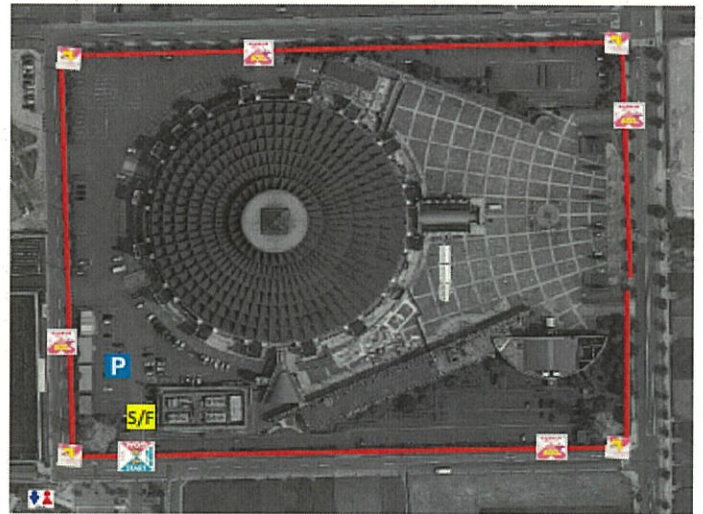

# 鯖江市

越前市

サンドーム福井 ランニングコース (900m/周)

(現在、地図作成中 4/8に公開予定)

池田町

越前町