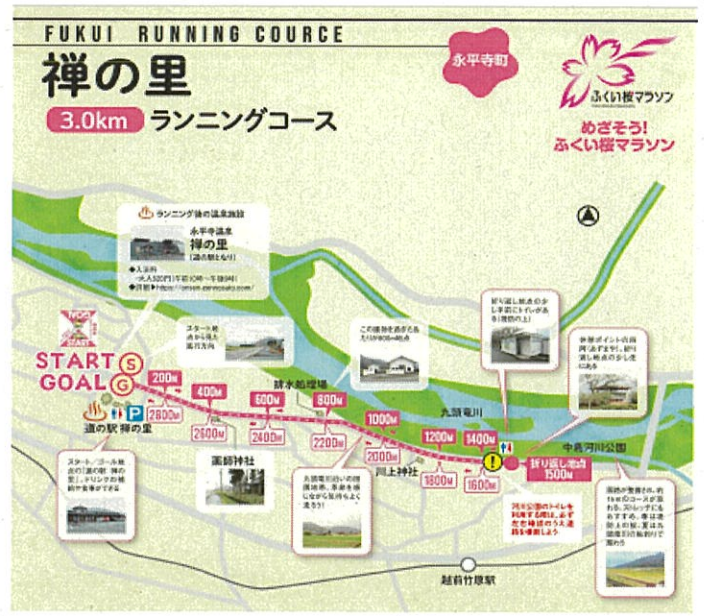

## 福井県内ランニングコース概要

No.	市町	コース名	コース距離	駐車場・トイレなどの施設 (ランニング応援ステーション)
1	福井市	福井運動公園	2km周回	福井運動公園
2		福井市開発	1.45km周回	リライム
3	坂井市	丸岡城	1.02km周回	丸岡城駐車場
4		坂井体育館	2.1km周回	坂井体育館
5		エンゼルランド	1.65km周回	エンゼルランド
6		三国運動公園	1.35km周回	三国運動公園
7	あわら市	北潟湖周遊	3.7km周回	サイクリングパーク
8	勝山市	ジオアリーナ	片道2.2km往復	ジオアリーナ
9	大野市	奥越ふれあい公園	1.7km周回	奥越ふれあい公園
10	永平寺町	禅の里	片道1.5km往復	禅の里
11	鯖江市	市民ホールつつじ	1.0km周回	市民ホールつつじ
12	越前市	丹南総合公園	1.0km周回	丹南総合公園
13		サンドーム福井	0.9km周回	瓜生水と緑公園
14	池田町	農村de合宿センター	片道1.0km往復	農村de合宿センター
15	越前町	越前陶芸村	1.0km周回	越前陶芸村
16	南越前町	レインボーパーク南条	片道1.3km往復	ウォーターランド南条
17	敦賀市	金ヶ崎緑地	0.8km周回	金ヶ崎緑地
18	美浜町	美浜総合運動公園	1.1km周回	美浜町体育館
19	若狭町	若狭町野木	片道1.0km往復	たいしたもん屋
20	小浜市	小浜公園	片道1.0km往復	小浜公園
21	おおい町	うみんぴあ大飯	1.0km周回	みちの駅うみんぴあ
22	高浜町	城山公園	片道0.5km往復	城山公園

福井県内ランニングコース図

福井市

坂井市

三国運動公園 ランニングコース (1350m/周)

(現在、地図作成中 4/8に公開予定)

あわら市

勝山市

# 大野市

# 鯖江市

越前市

サンドーム福井 ランニングコース (900m/周)

(現在、地図作成中 4/8に公開予定)

池田町

越前町