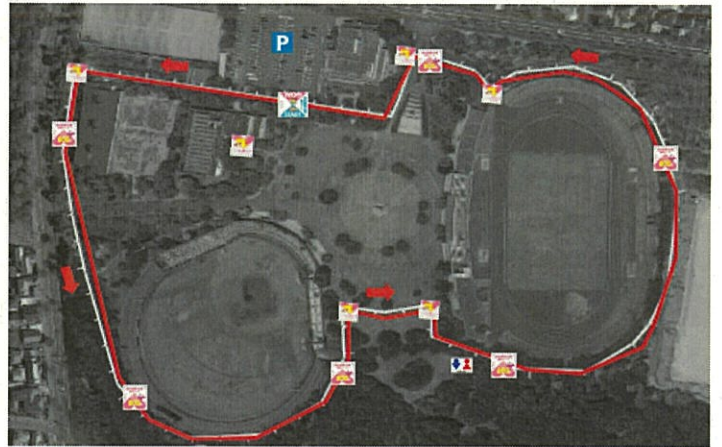

## 福井県内ランニングコース概要

No.	市町	コース名	コース距離	駐車場・トイレなどの施設 (ランニング応援ステーション)
1	福井市	福井運動公園	2km周回	福井運動公園
2		福井市開発	1.45km周回	リライム
3	坂井市	丸岡城	1.02km周回	丸岡城駐車場
4		坂井体育館	2.1km周回	坂井体育館
5		エンゼルランド	1.65km周回	エンゼルランド
6		三国運動公園	1.35km周回	三国運動公園
7	あわら市	北潟湖周遊	3.7km周回	サイクリングパーク
8	勝山市	ジオアリーナ	片道2.2km往復	ジオアリーナ
9	大野市	奥越ふれあい公園	1.7km周回	奥越ふれあい公園
10	永平寺町	禅の里	片道1.5km往復	禅の里
11	鯖江市	市民ホールつつじ	1.0km周回	市民ホールつつじ
12	越前市	丹南総合公園	1.0km周回	丹南総合公園
13		サンドーム福井	0.9km周回	瓜生水と緑公園
14	池田町	農村de合宿センター	片道1.0km往復	農村de合宿センター
15	越前町	越前陶芸村	1.0km周回	越前陶芸村
16	南越前町	レインボーパーク南条	片道1.3km往復	ウォーターランド南条
17	敦賀市	金ヶ崎緑地	0.8km周回	金ヶ崎緑地
18	美浜町	美浜総合運動公園	1.1km周回	美浜町体育館
19	若狭町	若狭町野木	片道1.0km往復	たいしたもん屋
20	小浜市	小浜公園	片道1.0km往復	小浜公園
21	おおい町	うみんぴあ大飯	1.0km周回	みちの駅うみんぴあ
22	高浜町	城山公園	片道0.5km往復	城山公園

福井県内ランニングコース図

福井市

坂井市

三国運動公園 ランニングコース (1350m/周)

(現在、地図作成中 4/8に公開予定)

あわら市

勝山市

# 鯖江市

越前市

サンドーム福井 ランニングコース (900m/周)

(現在、地図作成中 4/8に公開予定)

池田町

越前町