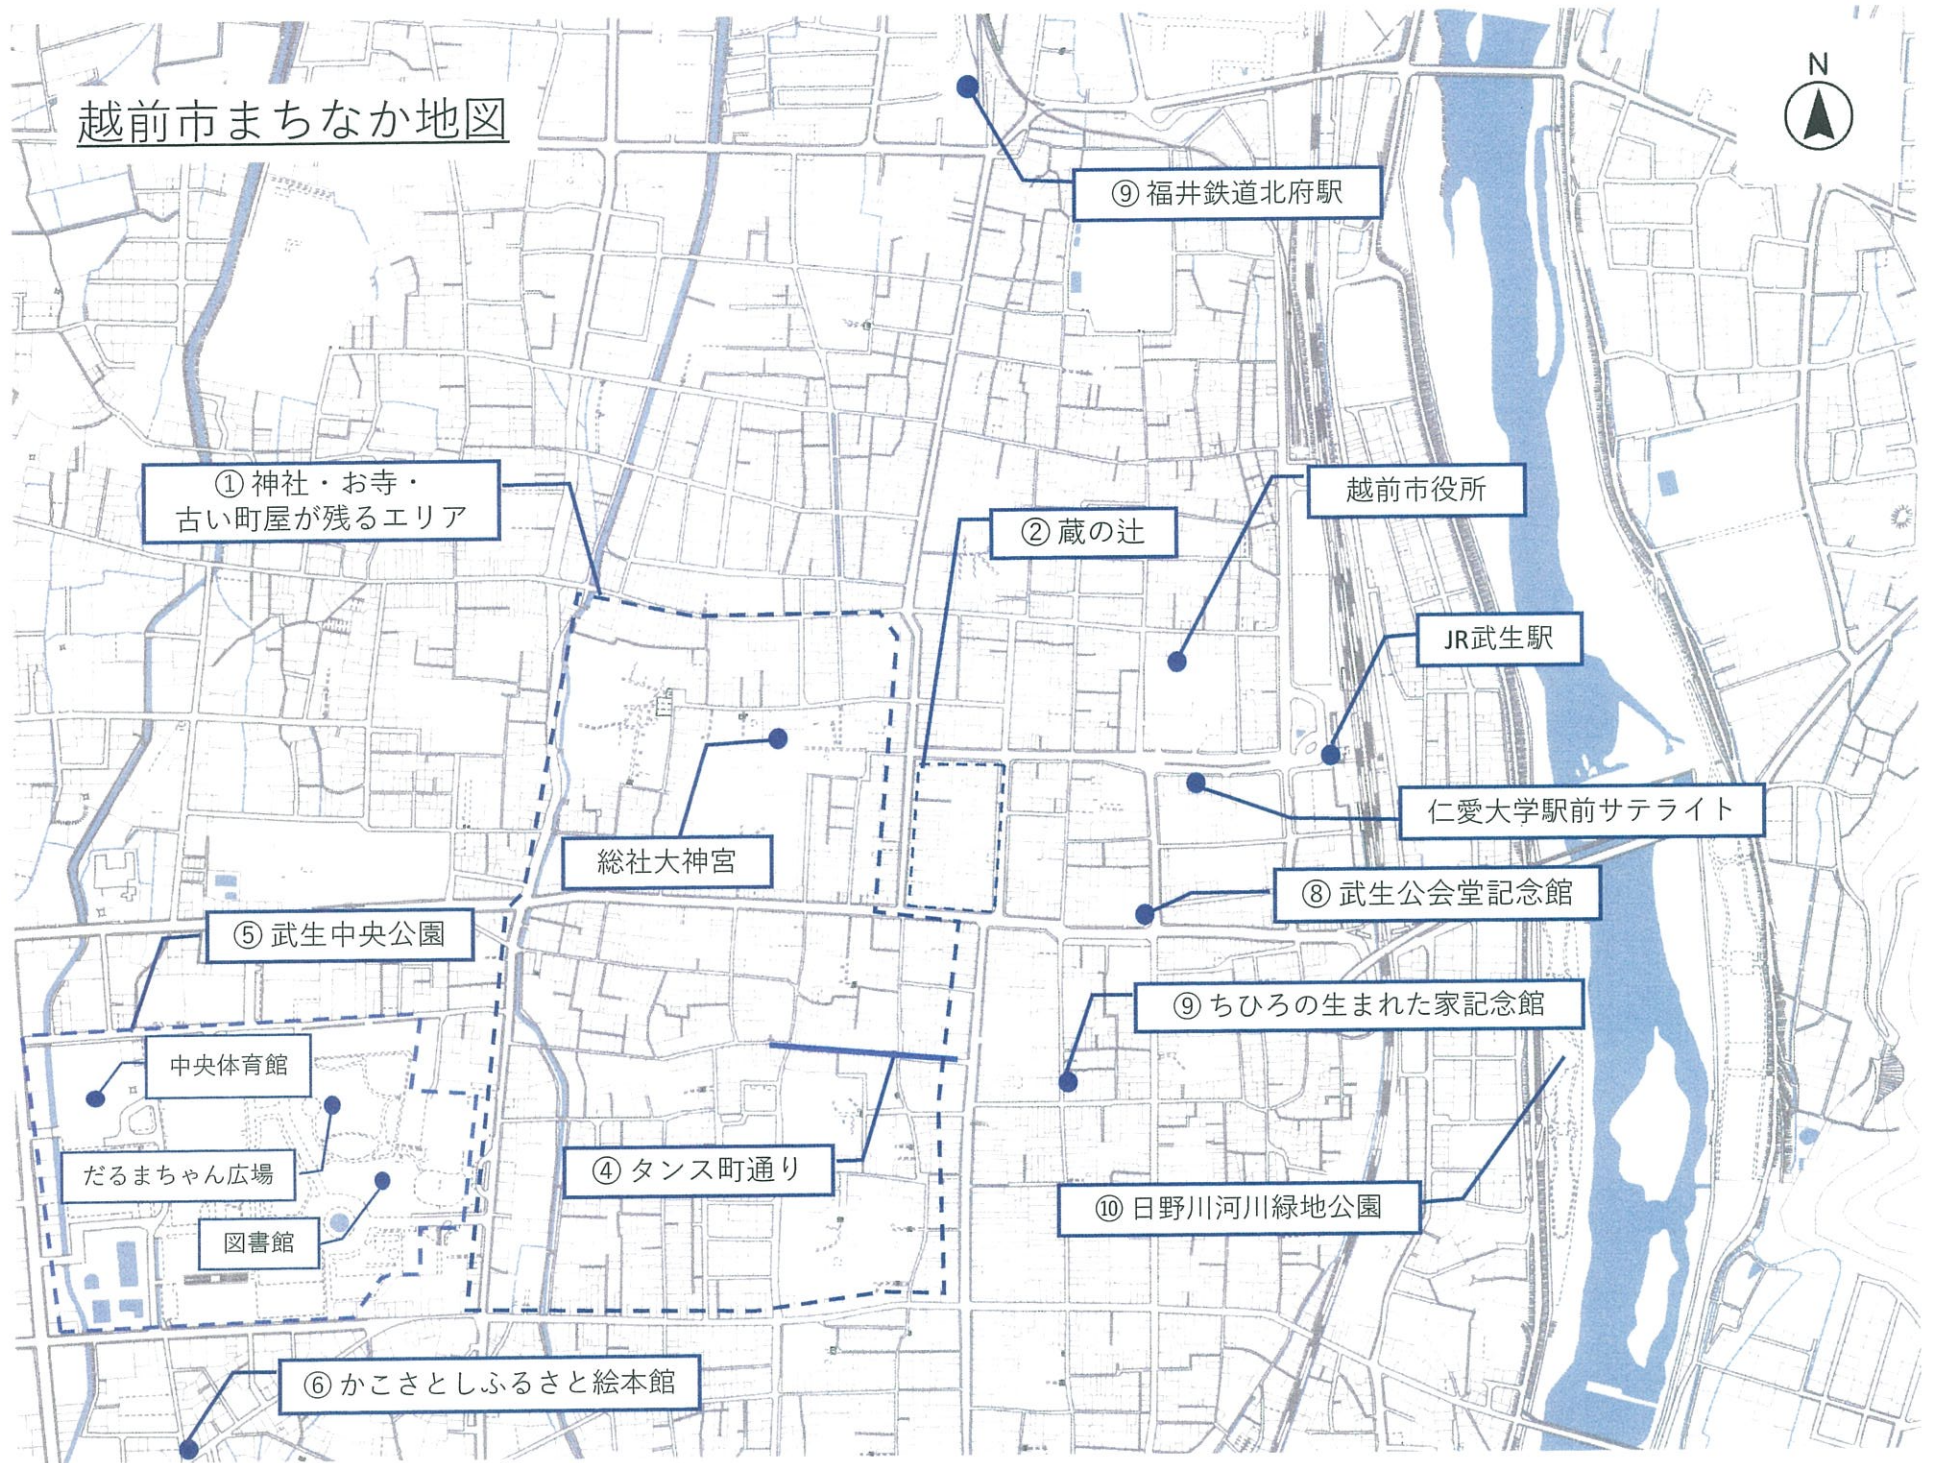

# 越前市まちなか地図

① 神社・お寺・  
古い町屋が残るエリア

⑨ 福井鉄道北府駅

越前市役所

② 蔵の辻

JR武生駅

総社大神宮

仁愛大学駅前サテライト

⑤ 武生中央公園

⑧ 武生公会堂記念館

中央体育館

⑨ ちひろの生まれた家記念館

だるまちゃん広場

④ タンス町通り

図書館

⑩ 日野川河川緑地公園