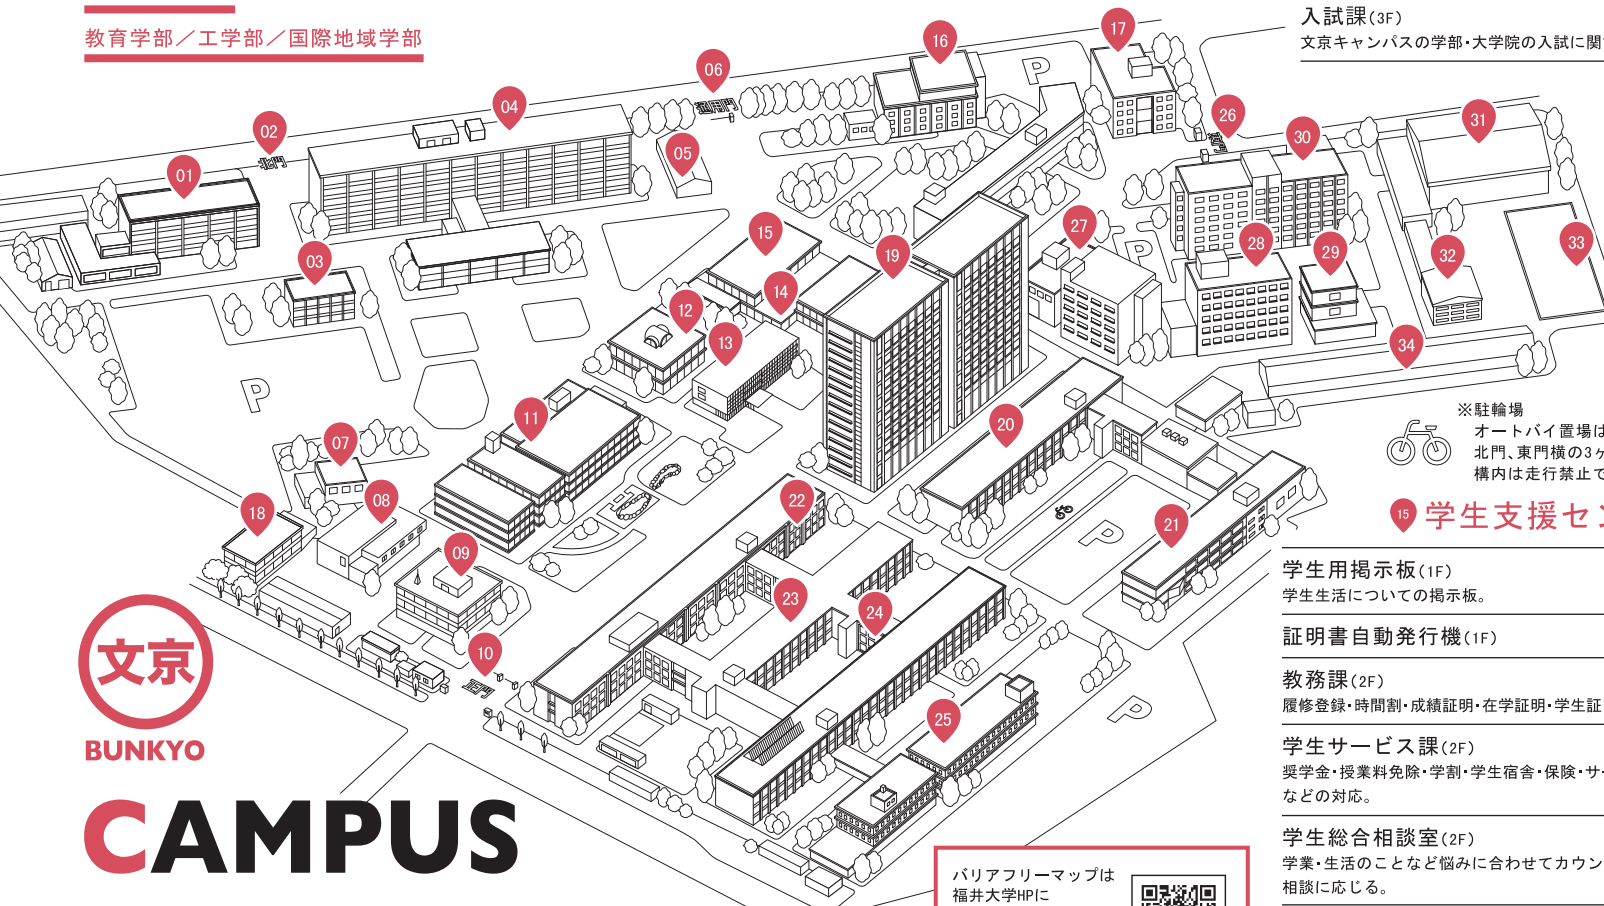

UNIVERSITY OF FUKUI

文京キャンパス

教育学部 / 工学部 / 国際地域学部

BUNKYO

CAMPUS GUIDE

国立大学法人
福井大学

- 11 総合図書館 開館時間:月・金9:00・22:00、土日祝13:00・16:00
専門書はもちろん、ビデオや雑誌、福井の情報誌も取り揃えている。ラーニングアドバイザー(LA)からアドバイスも。
- 11 言語開発センター(LDC)(2F) 開館時間:月・金9:00・22:00
学生が自律的に語学を学習するための施設。各種教材やeラーニングシステムなど充実の学習環境。

13 学生交流センター

国際課/語学センター/国際交流センター(1F)
★セーレン グローバルハブ
留学生のサポートや海外留学の相談などに対応。

キャリア支援課(2F)
学生一人ひとりに応じたきめ細やかな進路選択を支援。

入試課(3F)
文京キャンパスの学部・大学院の入試に関する対応

- 01 / 総合研究棟VI(教育学系3号館)
- 02 / 北門
- 03 / 総合教職開発本部
- 04 / 総合研究棟V(教育学系1号館)
- 05 / 多目的ホール
机、いす、トイレを備えた多目的ホール。利用希望は、学生サービス課まで。
- 06 / 通用門
- 07 / 保健管理センター
(障がいのある学生及び教職員のための相談室)
- 08 / アカデミーホール
- 09 / 本部棟・キャンパス便乗り場
- 10 / 正門・守衛所
- 11 / 総合図書館
言語開発センター(LDC)(2F)
- 12 / 総合情報基盤センター
- 13 / 学生交流センター
国際課(1F)
語学センター(1F)
国際交流センター(1F)
★セーレン グローバルハブ(1F)
キャリア支援課(2F)
キャリアセンター(2F)
入試課(3F)
アドミッションセンター(3F)
- 14 / ATM(ゆうちょ銀行)
- 15 / 学生支援センター
学生食堂 味菜(1F)
SHOP満天(1F)
ブックショップ明日輪・事務所(2F)
学生用掲示板(1F)
証明書自動発行機(1F)
学生サービス課(2F)
学生総合相談室(2F)
(障がいのある学生及び教職員のための相談室)
教務課(2F)
- 16 / 共用講義棟
- 17 / 課外活動共用棟
さまざまなサークルが活動中。火気使用は厳禁。
- 18 / 牧島ハウス
- 19 / 総合研究棟I
繊維・マテリアル研究センター(2F)
- 20 / 総合研究棟IV-1(工学系2号館)
- 21 / 総合研究棟IV-2(工学系実験棟)
- 22 / 経理課(北側1F)
授業料や学生宿舍の寄宿料の支払いはこちらで。
- 23 / 総合研究棟III(工学系1号館)
- 24 / 工学部生協売店
サテライトショップComet
- 25 / 総合研究棟VII(工学系4号館)
- 26 / 東門
- 27 / 産学官連携本部
地域創生推進本部
研究推進課(1F)
地域連携推進課(3F)
- 28 / 総合研究棟II
(遠赤外線領域開発研究センター)
- 29 / 超低温物性実験施設
- 30 / 総合研究棟VII(工学系3号館)
- 31 / 第1体育館
- 32 / 第2体育館
- 33 / プール
- 34 / 先端科学技術育成センター

※駐輪場
オートバイ置場は正門、北門、東門横の3ヶ所のみ。構内は走行禁止です。

15 学生支援センター

- 学生用掲示板(1F)
学生生活についての掲示板。
- 証明書自動発行機(1F)
- 教務課(2F)
履修登録・時間割・成績証明・在学証明・学生証などを発行。
- 学生サービス課(2F)
奨学金・授業料免除・学割・学生宿舍・保険・サークル活動などの対応。
- 学生総合相談室(2F)
学業・生活のことなど悩みに合わせてカウンセラーが相談に応じる。

大学生協
学生食堂 味菜(1F) / SHOP満天(1F)
ブックショップ明日輪(2F)

バリアフリーマップは福井大学HPに掲載しています。
(福井大学ホーム > 大学案内 > データ > キャンパスマップ > AED・バリアフリーマップ)