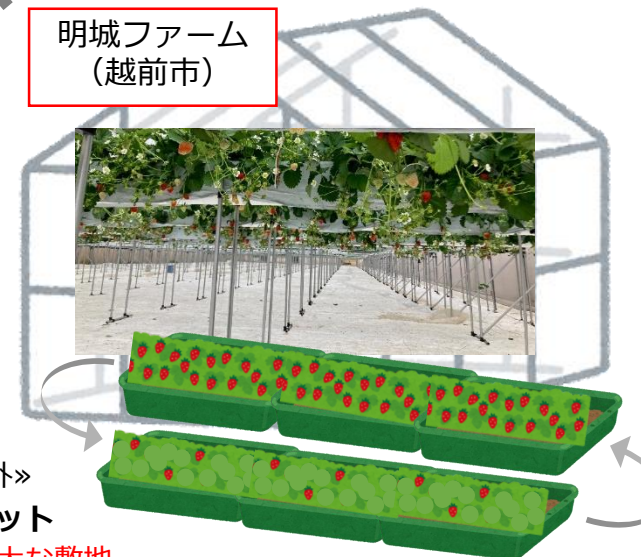

★繊維排水効果

★IoT灌水管理（日射比例灌水システム）

遠隔による灌水も可能

★高い可搬性を実現するプランター

★IoT灌水管理
(日射比例灌水システム)
グラスITフィールズ(株)

配送

果実を増やしたプランター

回収

果実が減ったプランター

★繊維排水効果
前田工織(株)

- ・繊維資材（排水材）によって
土壌や培地の余剰水を速やかに排出
- ・排水効率が高い特殊プランター
→排水効率の改善と低コスト化を実現
→昼夜間の培地内温度差を大きくし、
良好な糖酸比を達成

排水材「モノフィラチューブ」

明城ファーム
(越前市)

《郊外》

メリット

- ・広大な敷地
- ・ハウス環境のためいちご苗の生長が可能
→ 順次、プランターのローテーションを行い出荷