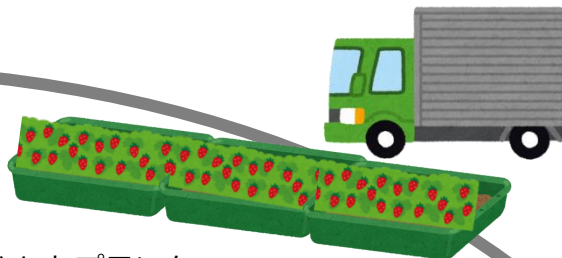

★繊維排水効果

★IoT灌水管理（日射比例灌水システム）

遠隔による灌水も可能

★高い可搬性を実現するプランター

★IoT灌水管理
(日射比例灌水システム)
グラスITフィールズ(株)

配送

果実を増やしたプランター

回収

果実が減ったプランター

★繊維排水効果
前田工織(株)

- ・繊維資材（排水材）によって
土壌や培地の余剰水を速やかに排出
- ・排水効率が高い特殊プランター
→排水効率の改善と低コスト化を実現
→昼夜間の培地内温度差を大きくし、
良好な糖酸比を達成

排水材「モノフィラチューブ」

明城ファーム
(越前市)

《郊外》

メリット

- ・広大な敷地
- ・ハウス環境のためいちご苗の生長が可能
→ 順次、プランターのローテーションを行い出荷