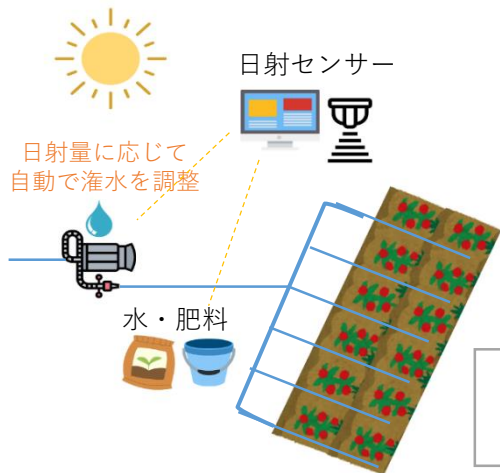

都市型いちご収穫体験 「ふくい天空のいちご狩り」

屋上で開放感ある
いちご狩り

《都市部》

メリット

- ・良好なアクセス
- ・高い集客効果

デメリット

- ・限られた敷地面積
- ・非ハウス環境のためいちご苗の生長が困難
- ・配送コスト

→ デメリットを解決し、地価が高い都市部でも収益性を上げるために様々な技術を活用

★繊維排水効果

★IoT灌水管理（日射比例灌水システム）

遠隔による灌水も可能

★高い可搬性を実現するプランター

★IoT灌水管理
(日射比例灌水システム)
グラスITフィールズ(株)

配送

果実を増やしたプランター

回収

果実が減ったプランター

★繊維排水効果
前田工織(株)

- ・繊維資材（排水材）によって
土壌や培地の余剰水を速やかに排出
- ・排水効率が高い特殊プランター
→排水効率の改善と低コスト化を実現
→昼夜間の培地内温度差を大きくし、
良好な糖酸比を達成

排水材「モノフィラチューブ」

明城ファーム
(越前市)

《郊外》

メリット

- ・広大な敷地
- ・ハウス環境のためいちご苗の生長が可能
→ 順次、プランターのローテーションを行い出荷