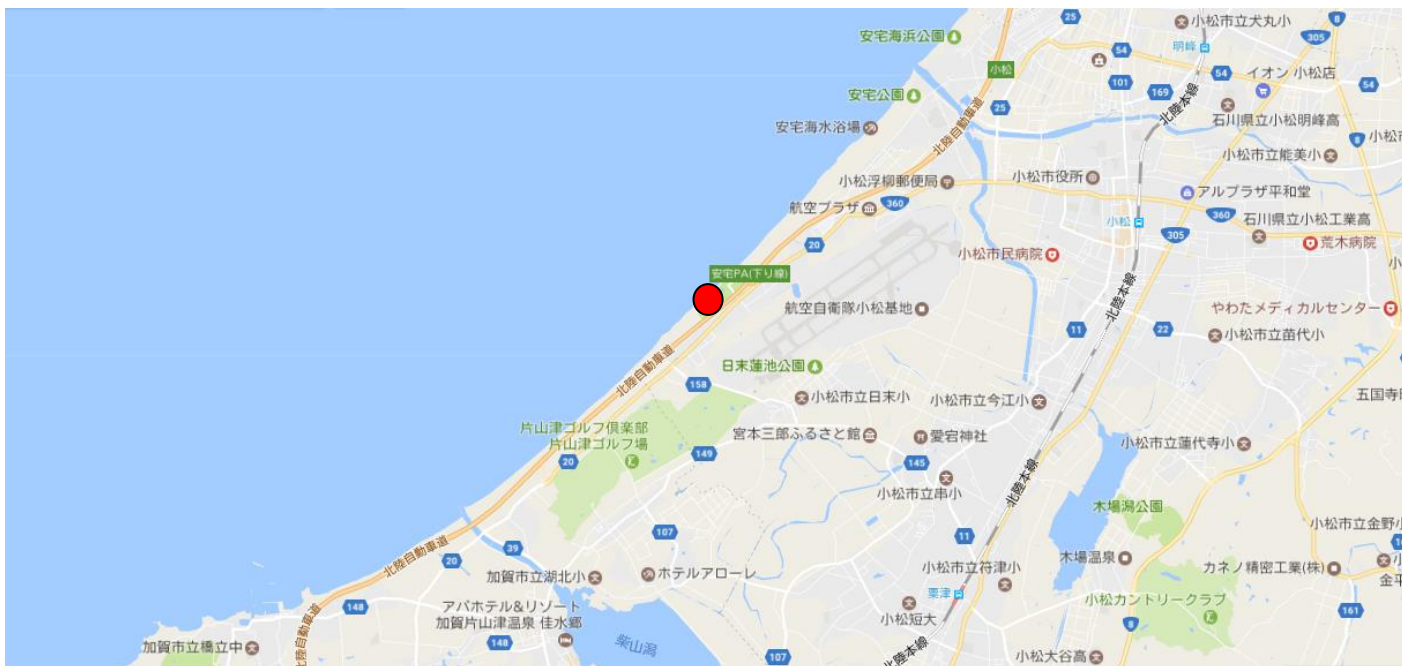

野鳥監視重点区域専門家チーム派遣（加賀市）

現地取材場所：小松市ふれあい健康広場付近の海岸（重点区域外隣接地）

1/31 9:00～（30分程度）

集 合 場 所：ふれあい健康広場駐車場（緯度 36 度 23 分 41 秒 経度 136 度 23 分 20 秒）

（北陸自動車道安宅 PA スマートインターチェンジは金沢方面からは出られませんのでご注意ください）

集合場所位置図

駐車場位置図