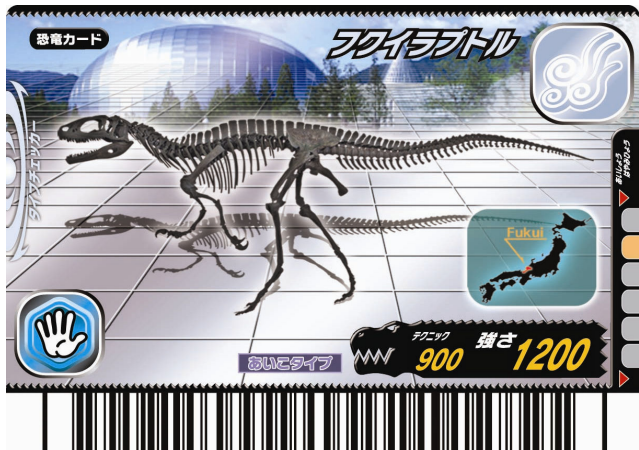

(表面)

(裏面)

協力の 福井県立恐竜博物館
http://www.dinosaur.pref.fukui.jp
恐竜データファイル
フクイザウルス
Fukuisaurus
名前の意味: 福井のトカゲ 生きていた時代: はくおき
体長: 約4.7m はつづく地: 福井県勝山市北谷町
古代はかせ ●日本ではつくつされた新しい肉食恐竜だ。
のかいせつ 日本にもたしかに恐竜はいたのだ!
発掘!! 日本恐竜キャンペーン
期間中、公式大会に出場すると、
もれなく「限定フクイラプトルカード」をプレゼント!
ふるって参加してくれよな!
期間: 2006年10月7日(土)~12月31日(日)
この恐竜がつかえるのは、マークの「緑むざカード」だけ!
http://kyoryu-king.com
第5紀 ©SEGA