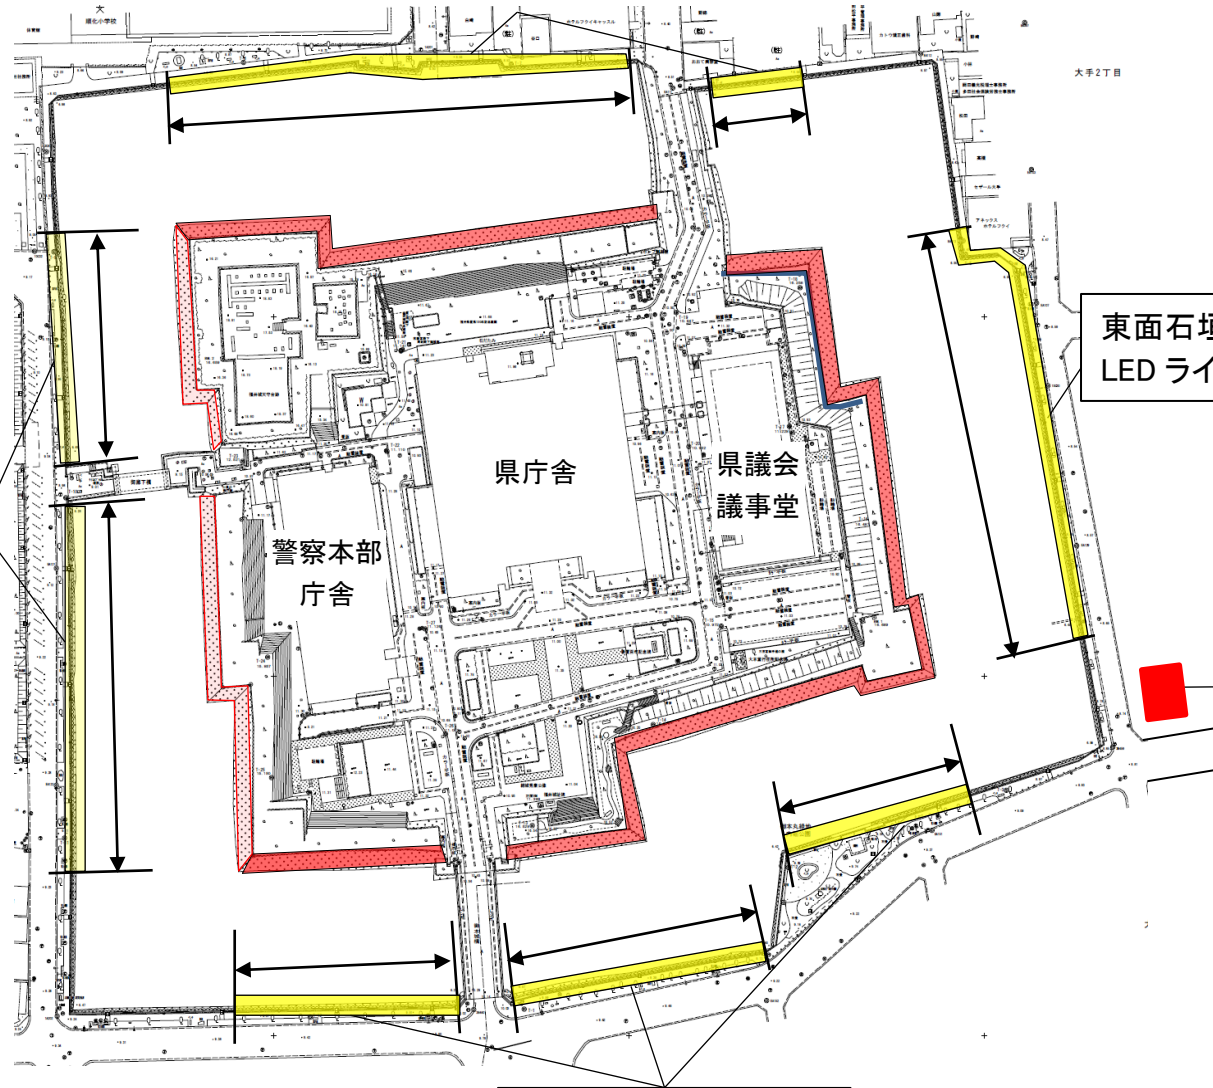

# ライトアップ整備箇所図

北面石垣(約190m)  
LED ライト 13基

東面石垣(約140m)  
LED ライト 10基

(R4年度整備)  
西面石垣(約180m)  
LEDライト 15基

東二ノ丸広場  
点灯式会場

南面石垣(約210m)  
LED ライト 21基

LED ライト 合計59基  
ライトアップ箇所