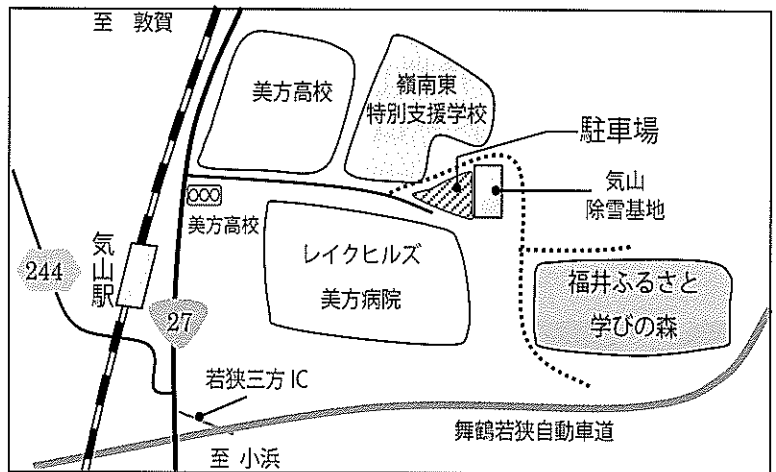

森の秘密基地を作ろう！

〔日時〕：平成28年7月17日（日）9：00～12：00（受付8：30より）

〔内容〕：かつて竹は私たちの日常に暮らしに不可欠な植物でした。しかし、工業製品が使われだすと竹の利用は急激に減って、竹林が整備されなくなりました。

里山は、人々に利用されてこそ、その風景を美しく保てます。

今回は、竹の新しい利用として、しなやかな特性を活かした大きなドームを制作します。小学生でもできる簡単な作業です。みんなで力を合わせて、竹ドームを作りましょう。

〔対象・定員〕：小学生以上（小学生は、保護者の方向同伴）・30名（先着順）

〔参加費〕：50円（保険料として）

〔持ち物・服装〕：水筒・タオル・軍手・長ズボン・運動靴・帽子・着替えなど。

その他各自で必要と思うもの（常備薬・虫除けなど）

※雨天の場合は、雨具（カッパ）・長靴

〔その他〕：荒天の場合はやむを得ず内容を変更したり、あるいは中止する場合があります。中止する場合は、当日お申し込みいただいた電話に連絡いたします。

今回は、午前中の活動ですので、昼食の用意はありません。
熱中症予防のため飲料水は多めに用意ください。

〔会場〕：福井ふるさと学びの森（若狭町気山、美方高校近く）

（駐車場は気山除雪基地駐車場をご利用ください。）

〔申し込み・問合せ先〕

FAXまたはメールにて
申し込みください。

（申込期限：7月15日（金））

「福井県里山里海湖研究所」

〒919-1331

若狭町鳥浜122-31-1

TEL：0770-45-3580

FAX：0770-45-3680

E-Mail：satoyama@pref.fukui.lg.jp

氏名(ふりがな)	( )	年齢	才
	( )	年齢	才
	( )	年齢	才
	( )	年齢	才
住所	〒		
電話番号			
連絡事項 (アレルギーなど)