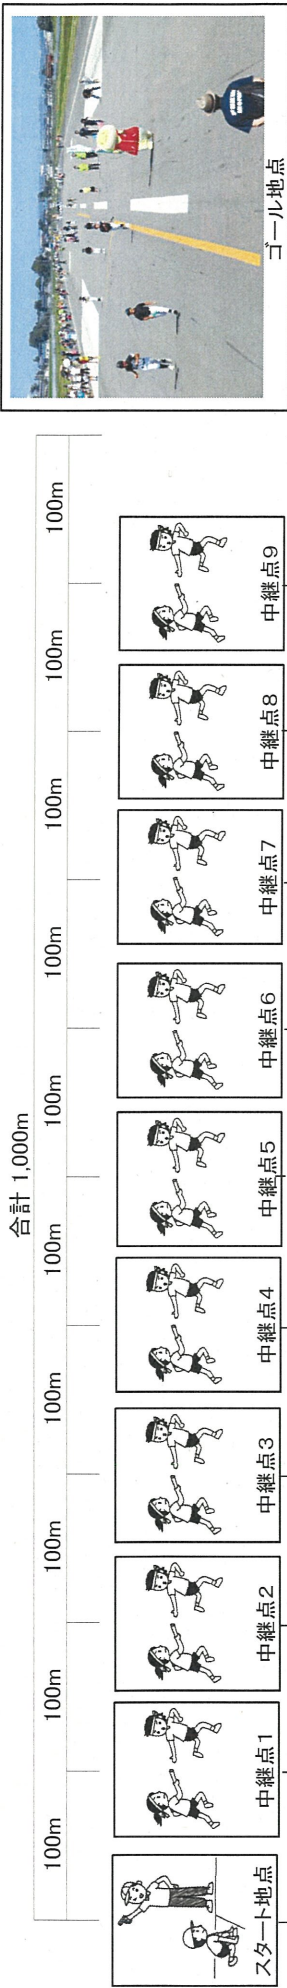

福井空港 滑走路縦断リレー

福井空港スカイフェスティブ2016

日時：平成28年9月22日（木曜日）8:30～17:00

滑走路縦断リレー 午前中

ふだんは入れない滑走路を、1人100mずつ10人でリレー！
 福井国体PRチームは、マスコット「はぴりゅう」がアンカーを
 努めるほか、ゆるキャラ応援団が大集合！！

【ゆるキャラ応援団】

ラスト of FUKUI/play set

リューピー君