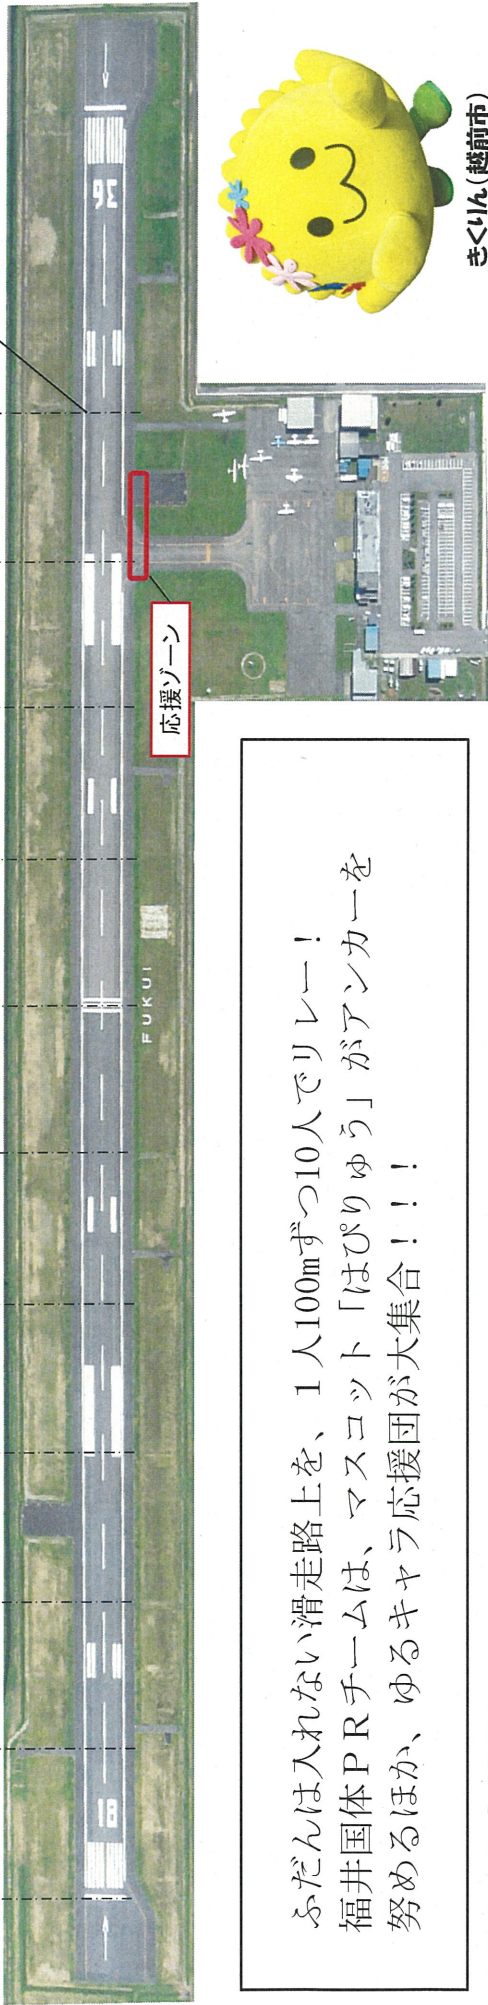

福井空港 滑走路縦断リレー

福井空港スカイフェスティブ2016

日時：平成28年9月22日（木曜日）8:30～17:00

滑走路縦断リレー 午前中

ふだんは入れない滑走路を、1人100mずつ10人でリレー！
 福井国体PRチームは、マスコット「はぴりゅう」がアンカーを
 努めるほか、ゆるキャラ応援団が大集合！！

【ゆるキャラ応援団】

ラスト of FUKUI/play set

リューピー君