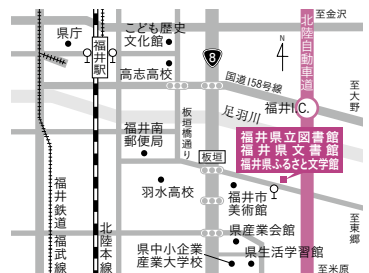

#### アクセス

フレンドリーバス(無料)●JR福井駅東口バスターミナルから約15分  
 路線バス●JR福井駅西口交通広場5番のりばから市内バス(62系統・一乗谷東郷行き)約12分  
 自動車●北陸自動車道福井インターより約15分 国道8号線板垣交差点を東に折れ約900m