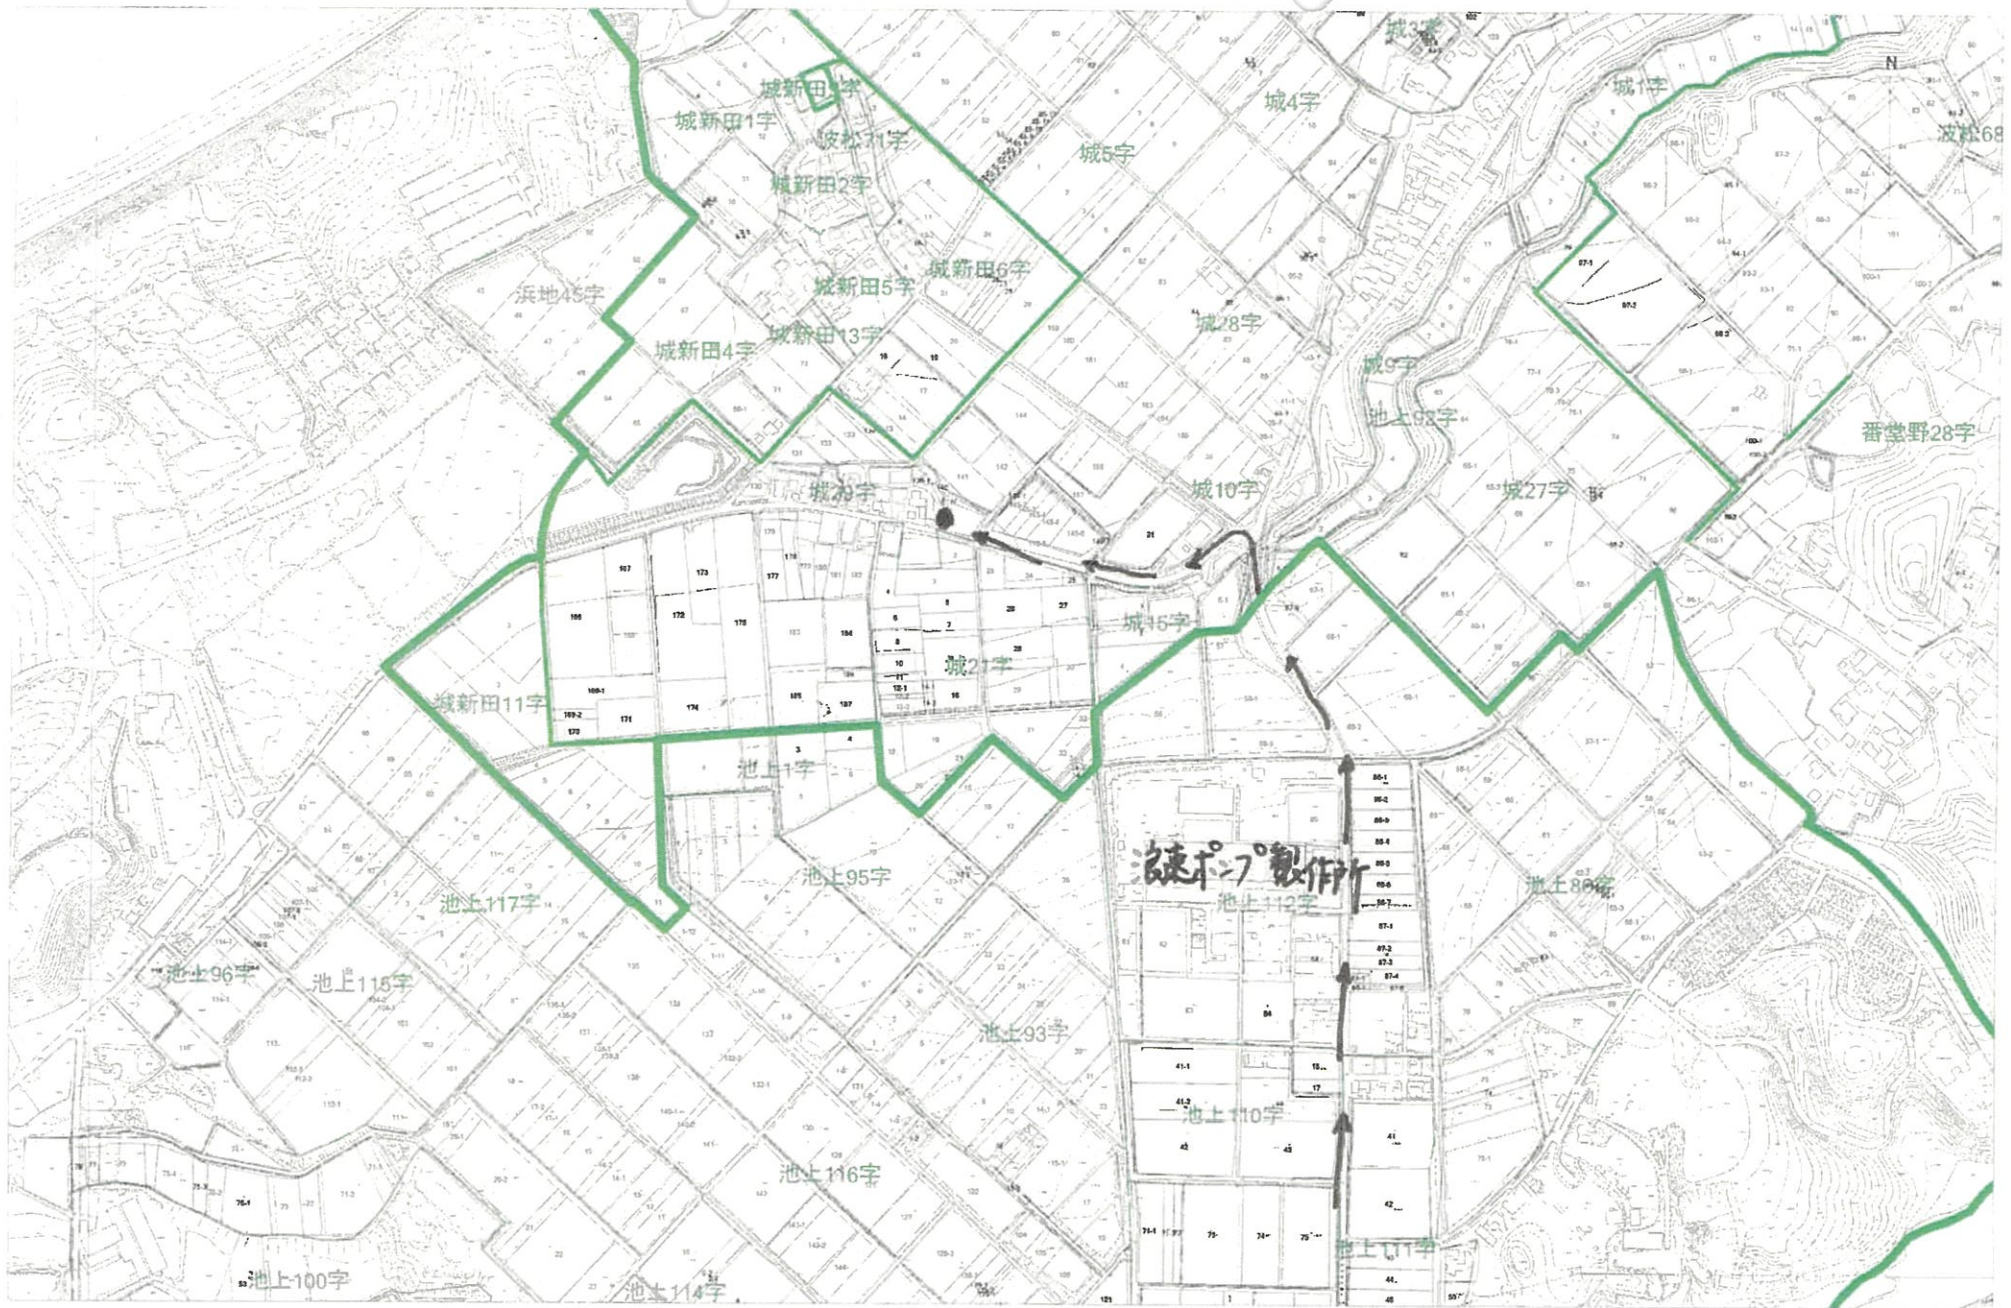

あわら市城29-40 阿閉 誠 農舎

城29字

城10字

城15字

城21字

あじ 農舎

小坂 農舎

バスとめる