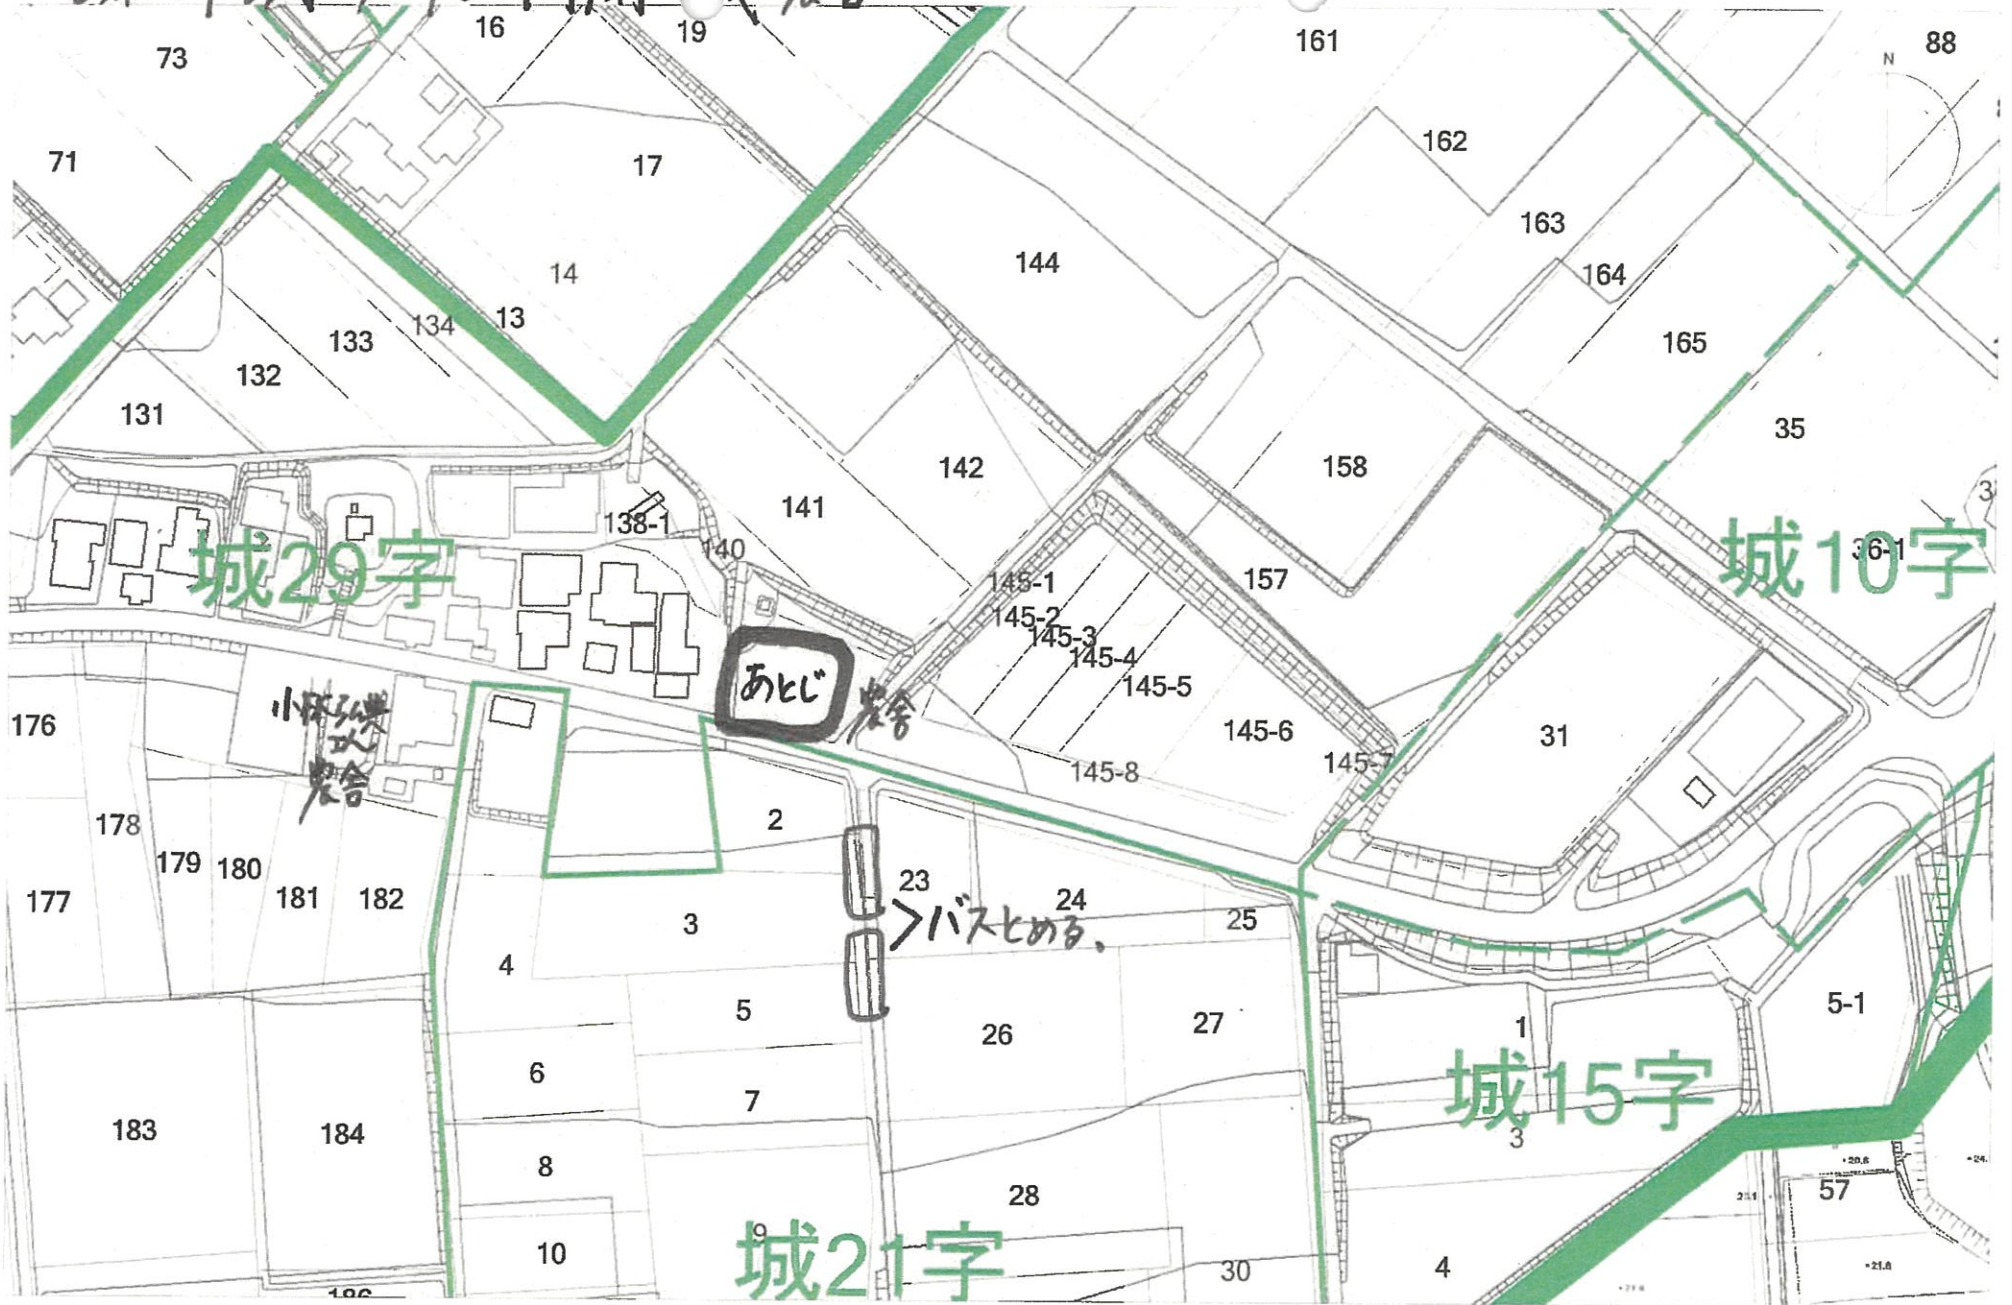

あわら市城29-40 阿閉 誠 農舎

城29字

城10字

城15字

城21字

あじ 農舎

小坂 農舎

バスとめる