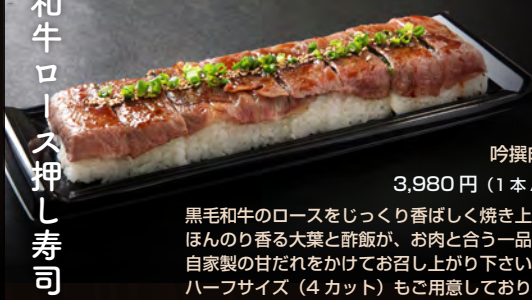

福井市

実演販売

吟撰肉匠 立力
3,980円 (1本/8カット)

黒毛和牛のロースをじっくり香ばしく焼き上げました。ほんのり香る大葉と酢飯が、お肉と合う一品です。自家製の甘だれをかけてお召し上がり下さい。ハーフサイズ(4カット)もご用意しております。