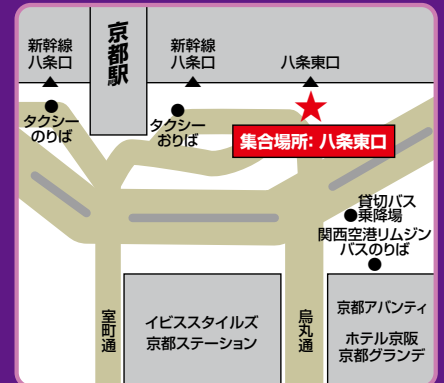

福井での就職を目指している皆さん!
無料のUターンバスを利用して、180社の企業に出会おう!!

ふくいUターンバス

ふくいUターンバス 集合場所のご案内 出発時間の15分前に集合してください。

名古屋駅 集合場所

名古屋駅 太閤通口 銀の時計前
JR名古屋駅「太閤通口」(新幹線側)

新大阪駅 集合場所

新大阪駅 南側 団体バス駐車場
JR新大阪駅「正面口」より徒歩3分

京都駅 集合場所

京都駅 八条東口
JR京都駅「八条口」より徒歩1分

交通費の補助について

Uターンバスの発着地の近隣以外の方は、
交通費補助が利用できます。
Uターンバスとの併用も可能です。

- ・往復の交通費(公共交通機関)の1/2(上限14,000円)
- ・事前申込制です。予算に限りがありますのでお早めにお申し込みください。
- ・申請には、領収書等の提出が必要です。
- ・詳しくは、県HPをご参照ください。

<https://www.hatarakunara-fukui.jp/>