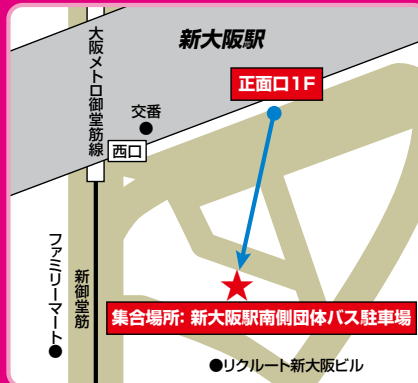

福井での就職を目指している皆さん!
無料のUターンバスを利用して、180社の企業に出会おう!!

ふくいUターンバス

ふくいUターンバス 集合場所のご案内 出発時間の15分前に集合してください。

名古屋駅 集合場所

名古屋駅 太閤通口 銀の時計前
JR名古屋駅「太閤通口」(新幹線側)

新大阪駅 集合場所

新大阪駅 南側 団体バス駐車場
JR新大阪駅「正面口」より徒歩3分

京都駅 集合場所

京都駅 八条東口
JR京都駅「八条口」より徒歩1分

交通費の補助について

Uターンバスの発着地の近隣以外の方は、
交通費補助が利用できます。
Uターンバスとの併用も可能です。

- ・往復の交通費(公共交通機関)の1/2(上限14,000円)
- ・事前申込制です。予算に限りがありますのでお早めにお申し込みください。
- ・申請には、領収書等の提出が必要です。
- ・詳しくは、県HPをご参照ください。

<https://www.hatarakunara-fukui.jp/>