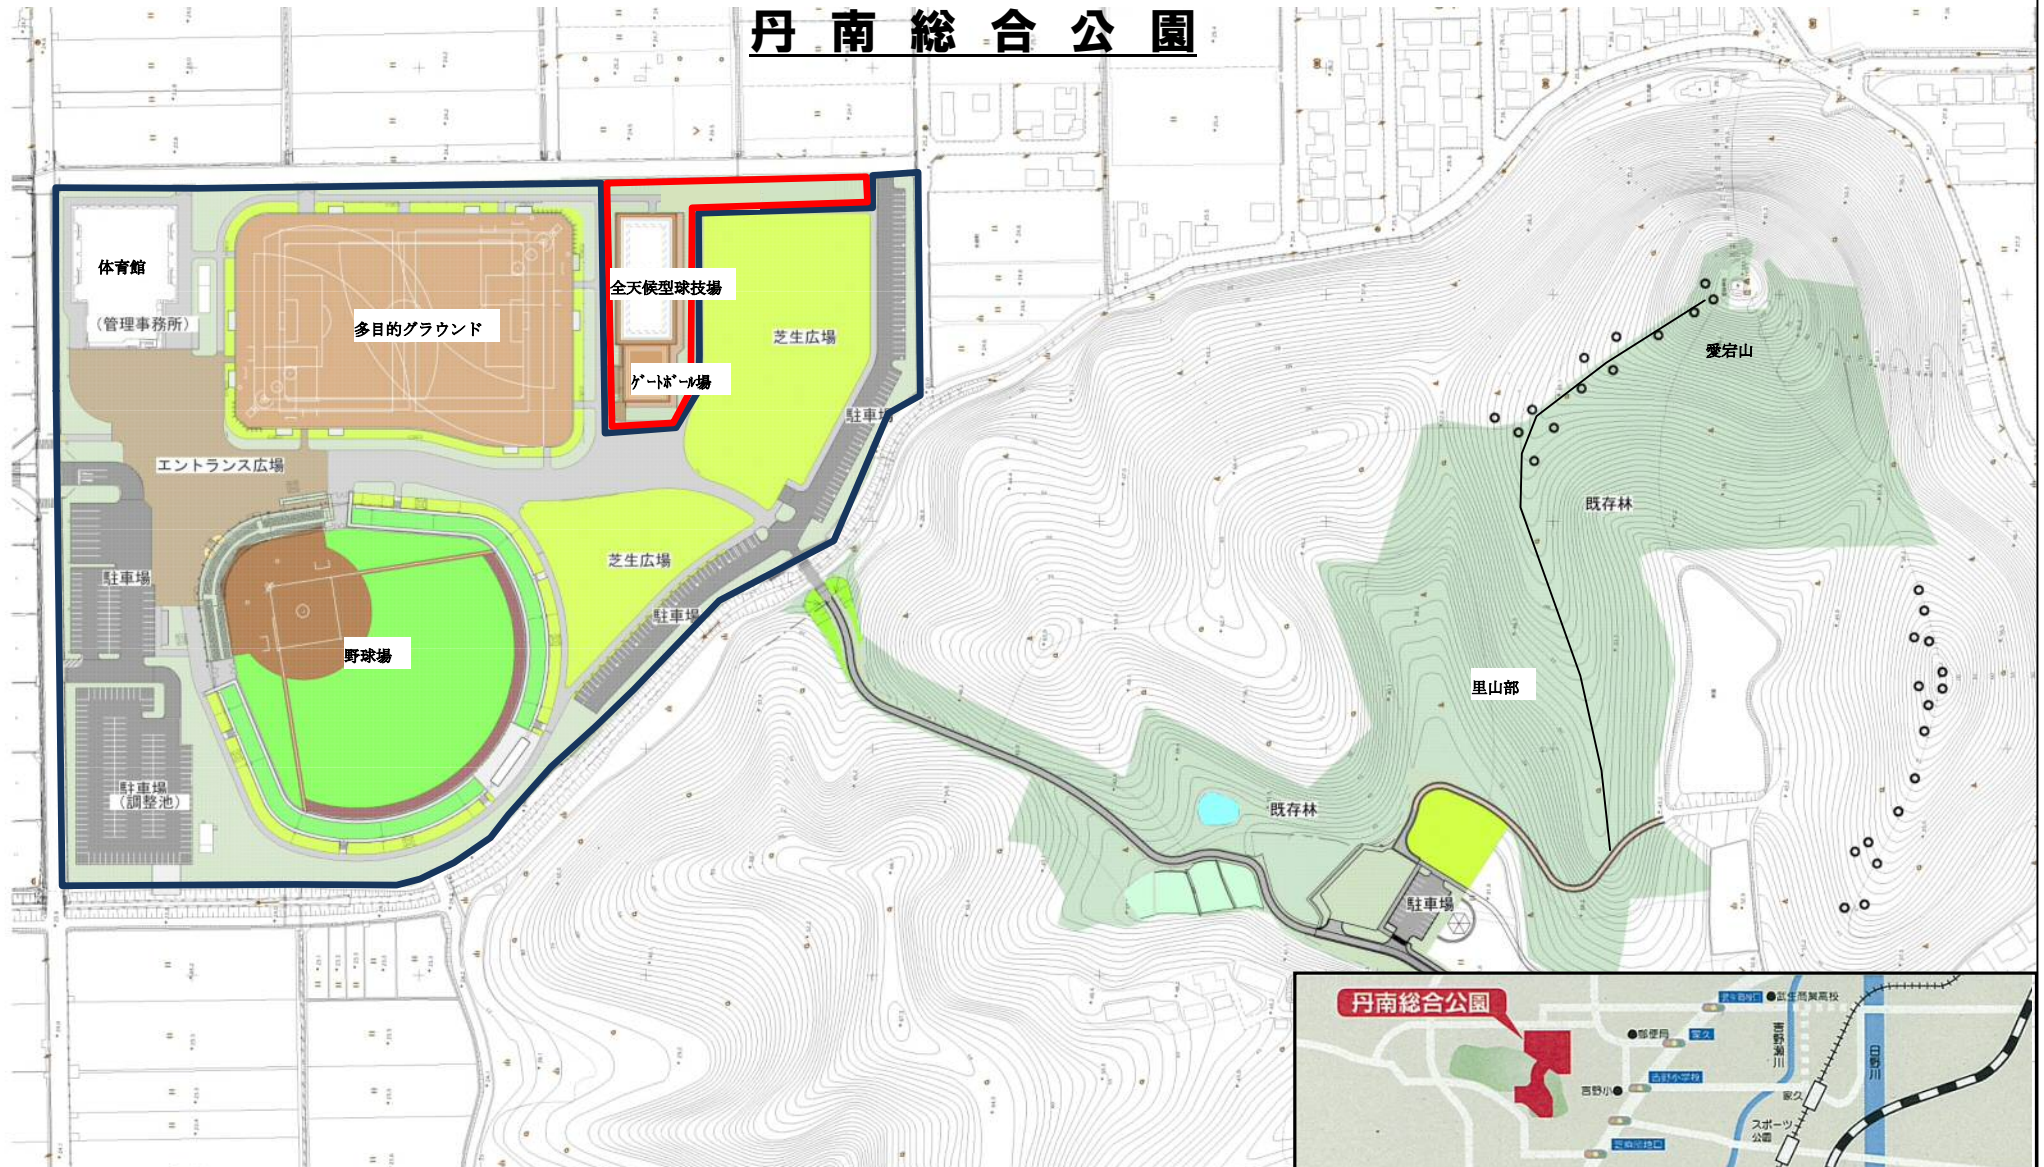

# 丹南総合公園

- 供用済区域 (面積 8.9ha)  
 施設：野球場、多目的グラウンド、体育館、芝生広場
- H26年11月供用区域 (面積 0.6ha)  
 施設：全天候型球技場、ゲートボール場