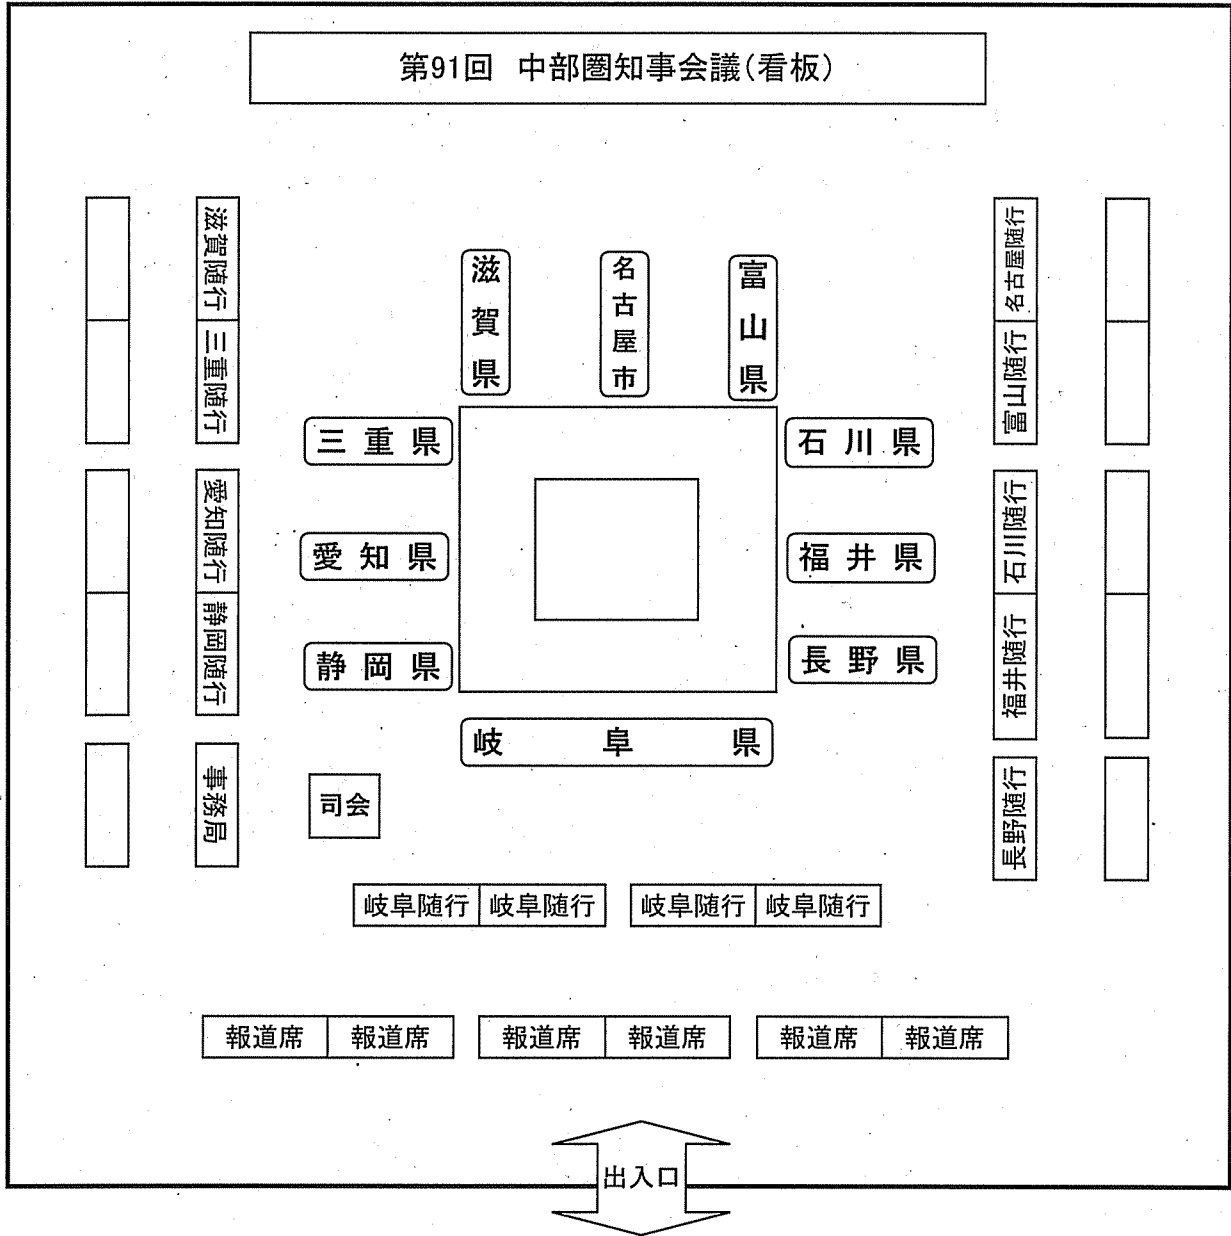

第91回中部圏知事会議 知事会議会場図（岐阜グランドホテル）

2F 西館 本館 東館

1F 西館 本館 東館

第91回中部圏知事会議 知事会議配席図

時間：13時40分～16時10分

場所：西館2階「雪の間」

第91回中部圏知事会議 記者会見配席図

時間：16時20分～16時40分

場所：西館2階「花の間(南)」

第91回中部圏知事会議 知事会議会場(岐阜グランドホテル)及び視察場所について

第91回中部圏知事会議 視察及びマスコミ駐車場案内図

視察➔ 徒歩で移動