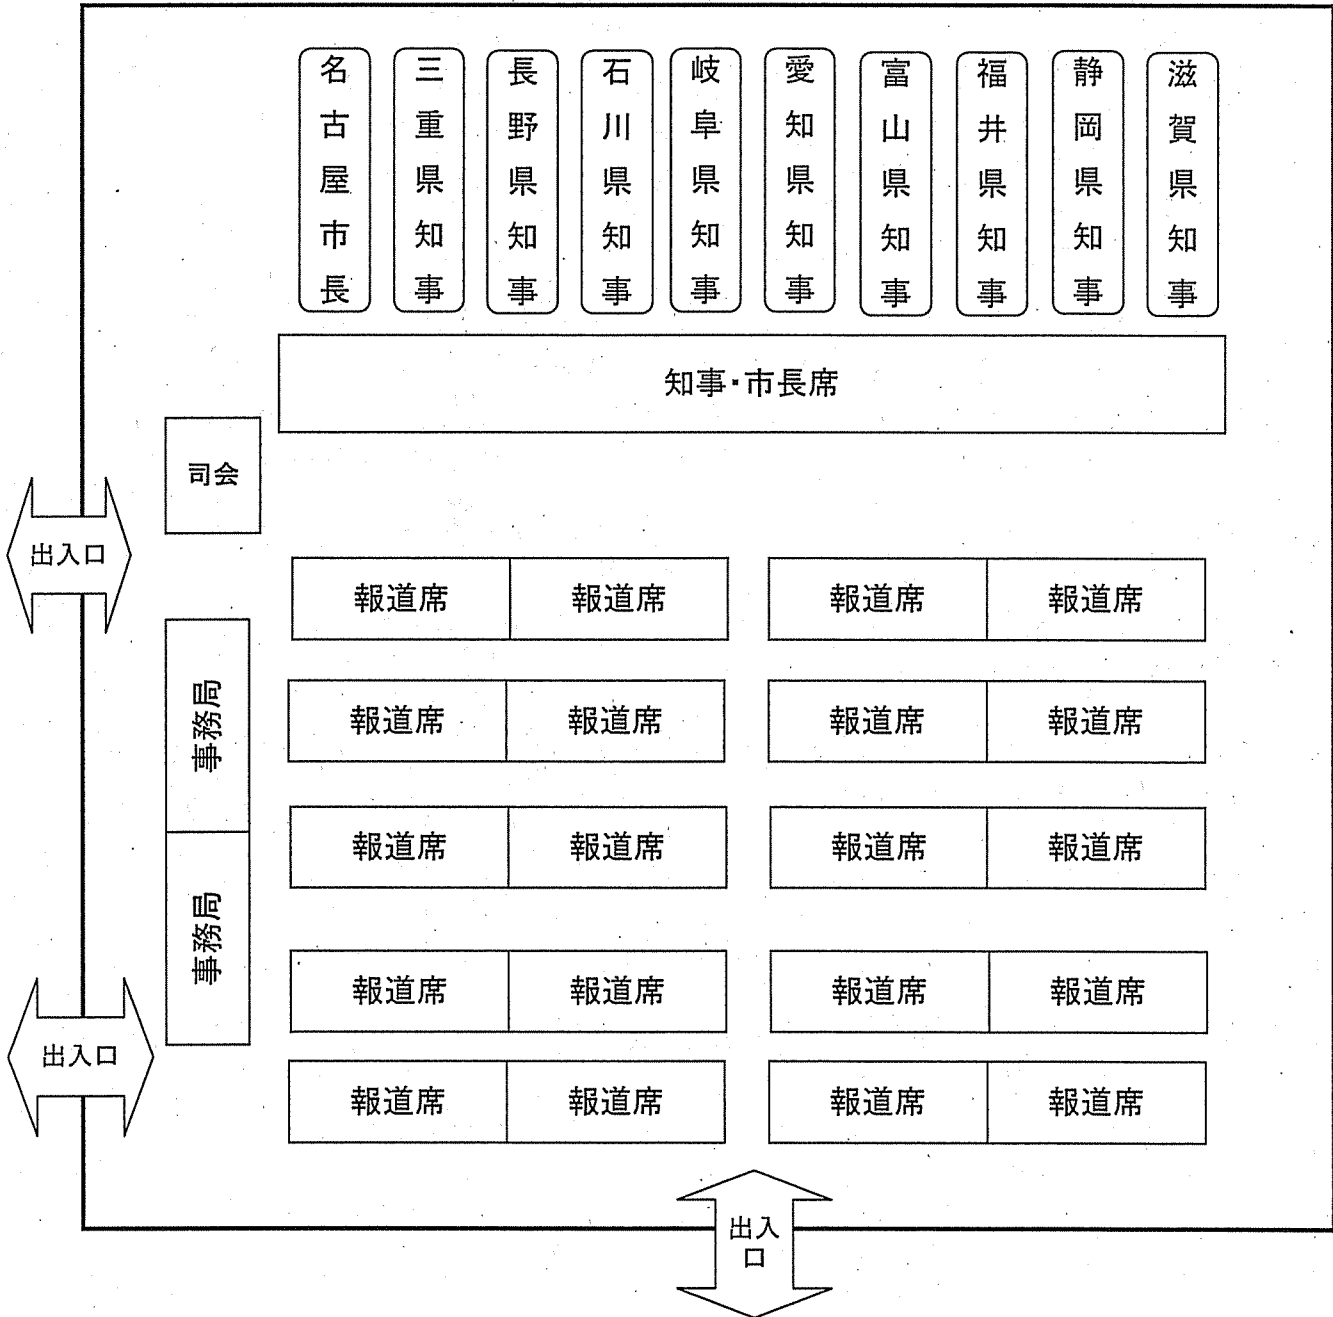

第91回中部圏知事会議 知事会議会場図（岐阜グランドホテル）

2F 西館 本館 東館

1F 西館 本館 東館

第91回中部圏知事会議 知事会議配席図

時間：13時40分～16時10分

場所：西館2階「雪の間」

第91回中部圏知事会議 記者会見配席図

時間：16時20分～16時40分

場所：西館2階「花の間(南)」

第91回中部圏知事会議 知事会議会場(岐阜グランドホテル)及び視察場所について

第91回中部圏知事会議 視察及びマスコミ駐車場案内図

視察➔ 徒歩で移動