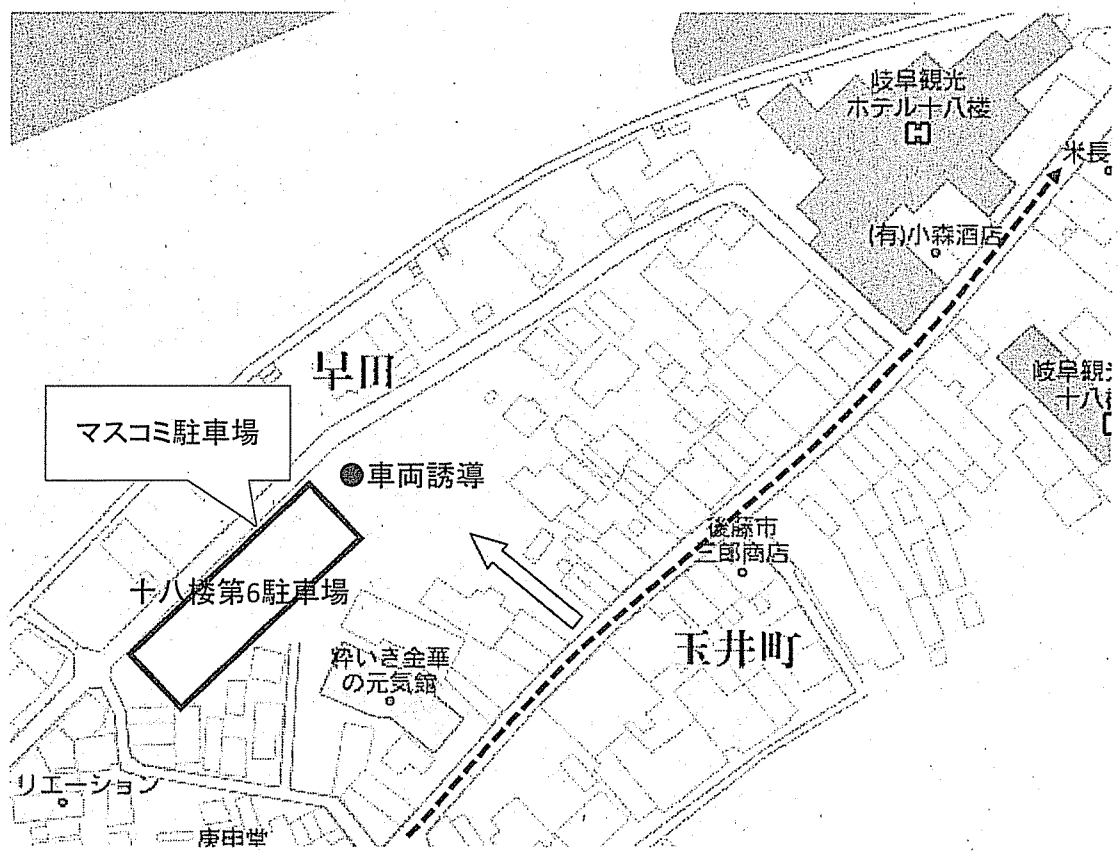

第91回中部圏知事会議 知事会議会場図（岐阜グランドホテル）

2F 西館 本館 東館

1F 西館 本館 東館

第91回中部圏知事会議 知事会議配席図

時間：13時40分～16時10分

場所：西館2階「雪の間」

第91回中部圏知事会議 記者会見配席図

時間：16時20分～16時40分

場所：西館2階「花の間(南)」

第91回中部圏知事会議 知事会議会場(岐阜グランドホテル)及び視察場所について

第91回中部圏知事会議 視察及びマスコミ駐車場案内図

視察➔ 徒歩で移動