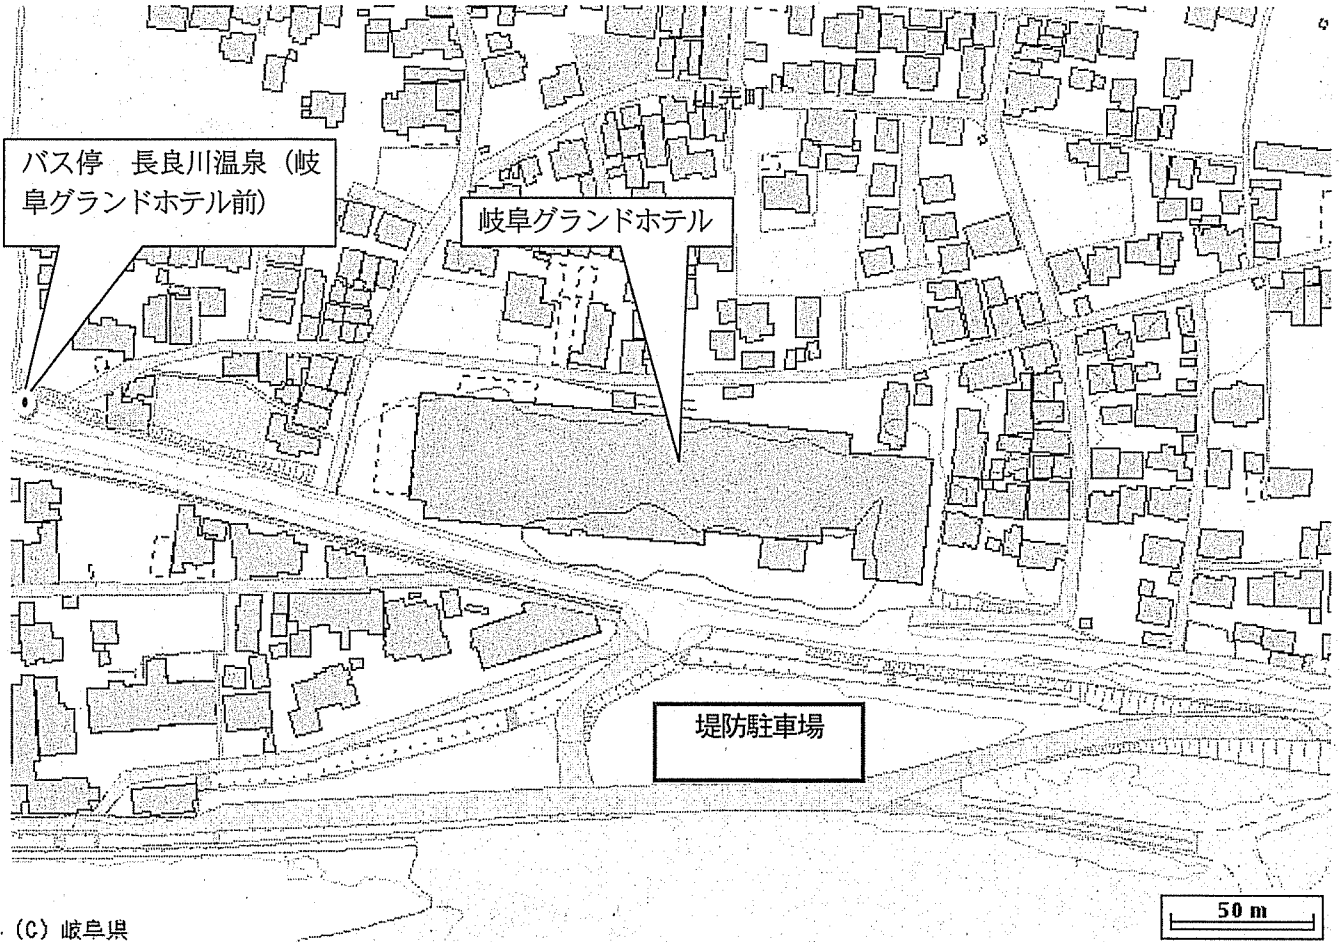

JR岐阜駅

JR 岐阜バスターミナル のりば番号4

N32 岩井山かさ神

N33 三輪駅前

★長良川温泉「岐阜グランドホテル前」下車

ホームページへ
岐阜バス

<グランドホテル付近概要図>

(C) 岐阜県

第91回中部圏知事会議 知事会議会場図（岐阜グランドホテル）

2F 西館 本館 東館

1F 西館 本館 東館

第91回中部圏知事会議 知事会議配席図

時間：13時40分～16時10分

場所：西館2階「雪の間」

第91回中部圏知事会議 記者会見配席図

時間：16時20分～16時40分

場所：西館2階「花の間(南)」

第91回中部圏知事会議 知事会議会場(岐阜グランドホテル)及び視察場所について

第91回中部圏知事会議 視察及びマスコミ駐車場案内図

視察➔ 徒歩で移動