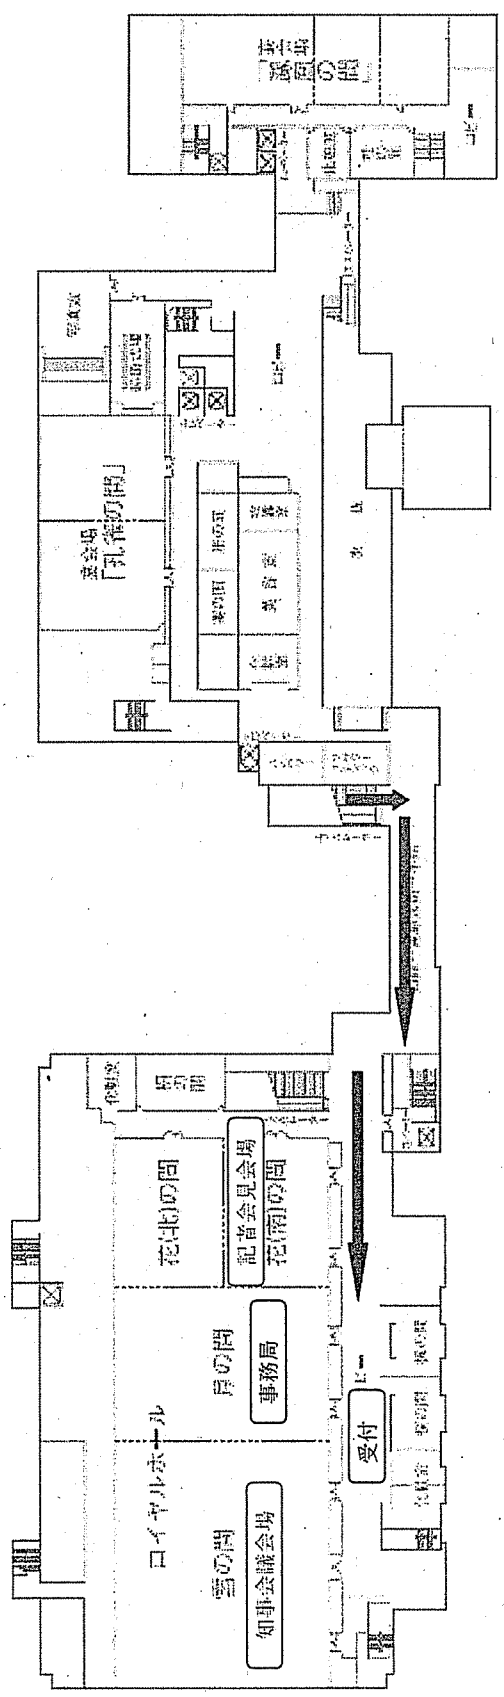

第91回中部圏知事会議 知事会議会場図（岐阜グランドホテル）

2F 西館 本館 東館

1F 西館 本館 東館

第91回中部圏知事会議 知事会議配席図

時間：13時40分～16時10分

場所：西館2階「雪の間」

第91回中部圏知事会議 記者会見配席図

時間：16時20分～16時40分

場所：西館2階「花の間(南)」

第91回中部圏知事会議 知事会議会場(岐阜グランドホテル)及び視察場所について

第91回中部圏知事会議 視察及びマスコミ駐車場案内図

視察➔ 徒歩で移動