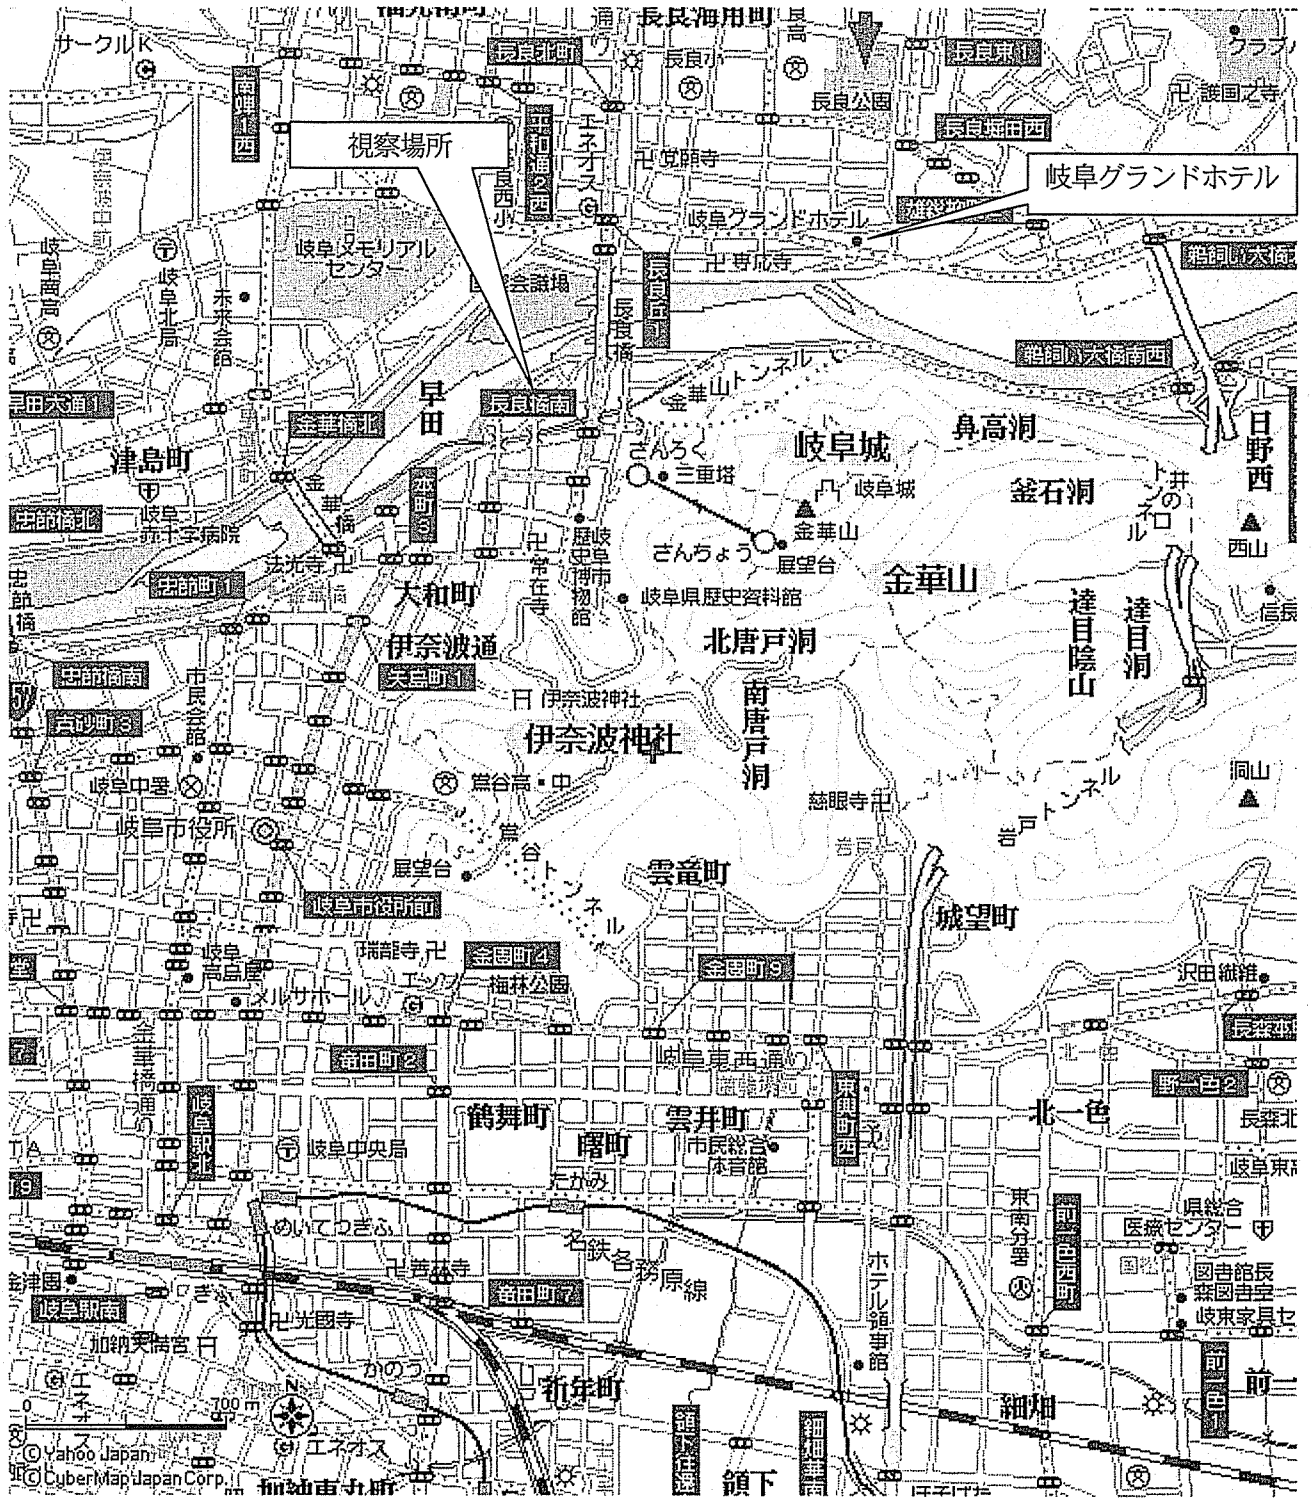

第91回中部圏知事会議 知事会議会場図（岐阜グランドホテル）

2F 西館 本館 東館

1F 西館 本館 東館

第91回中部圏知事会議 知事会議配席図

時間：13時40分～16時10分

場所：西館2階「雪の間」

第91回中部圏知事会議 記者会見配席図

時間：16時20分～16時40分

場所：西館2階「花の間(南)」

第91回中部圏知事会議 知事会議会場(岐阜グランドホテル)及び視察場所について

第91回中部圏知事会議 視察及びマスコミ駐車場案内図

視察➔ 徒歩で移動