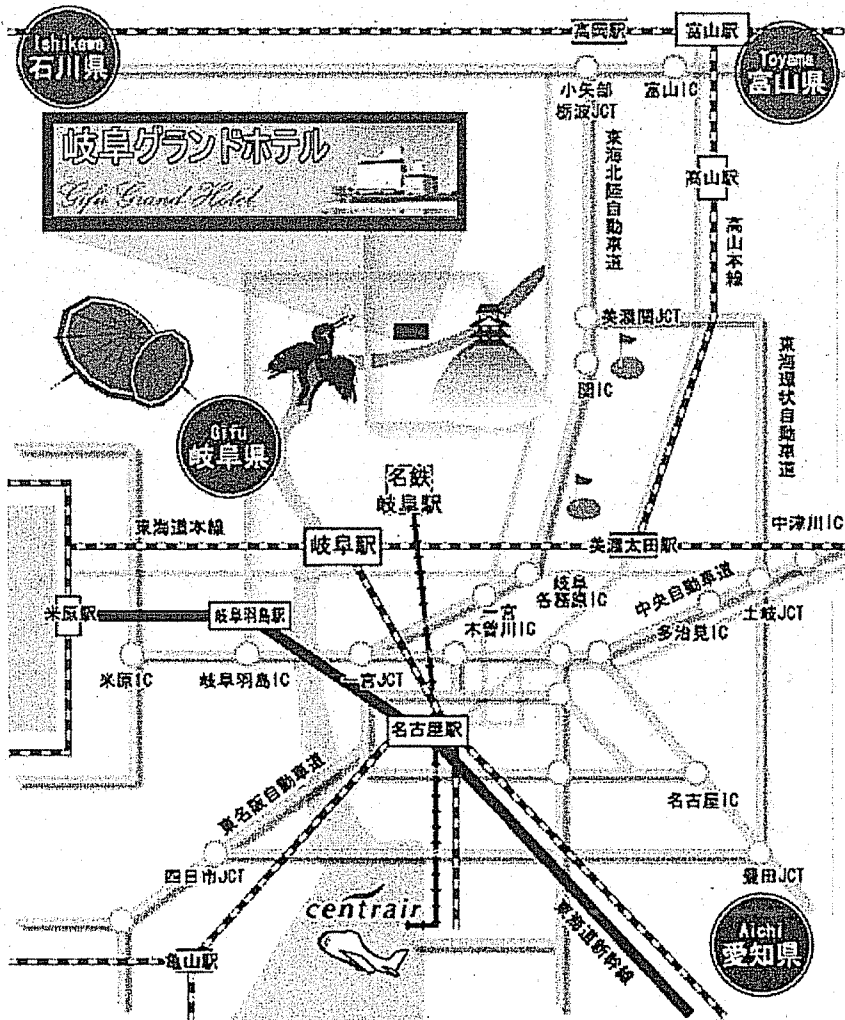

〈 添付書類 〉

- ・ 第91回中部圏知事会議 会場案内図
- ・ 第91回中部圏知事会議 知事会議会場図
- ・ 第91回中部圏知事会議 知事会議配席図

- ・ 第 91 回中部圏知事会議 記者会見配席図
- ・ 第 91 回中部圏知事会議 視察及びマスコミ駐車場案内図
- ・ 第 91 回中部圏知事会議 知事会議会場（岐阜グランドホテル）及び視察場所について

第91回中部圏知事会議 会場案内図

知事会議会場：岐阜グランドホテル

所在地：〒502-8567 岐阜市長良 648

電話：058-233-1111 FAX058-233-1122

交通のご案内

公共交通機関をご利用の場合

「JR岐阜駅」、「名鉄岐阜駅」下車→タクシーで約15分

若しくは「岐阜駅」又は「名鉄岐阜駅」→岐阜バスで約20分「長良川温泉」(岐阜グランドホテル前)バス停車

詳細地図は
コチラ

お車をご利用の場合

東海北陸自動車道

関IC

R156 から堤防道路を通過して 25 分

岐阜各務原IC

R21 から岐南交差点を右折して 20 分

一宮木曾川IC

R22 を岐阜方面へ直進して 20 分

名神高速道路

岐阜羽島IC

県道1号線から岐阜環状線を通って 45 分

バスをご利用の場合

名鉄岐阜駅

岐阜バスターミナル のりば番号4

N32 岩井山かさ神

N33 三輪駅前

★長良川温泉「岐阜グランドホテル前」下車