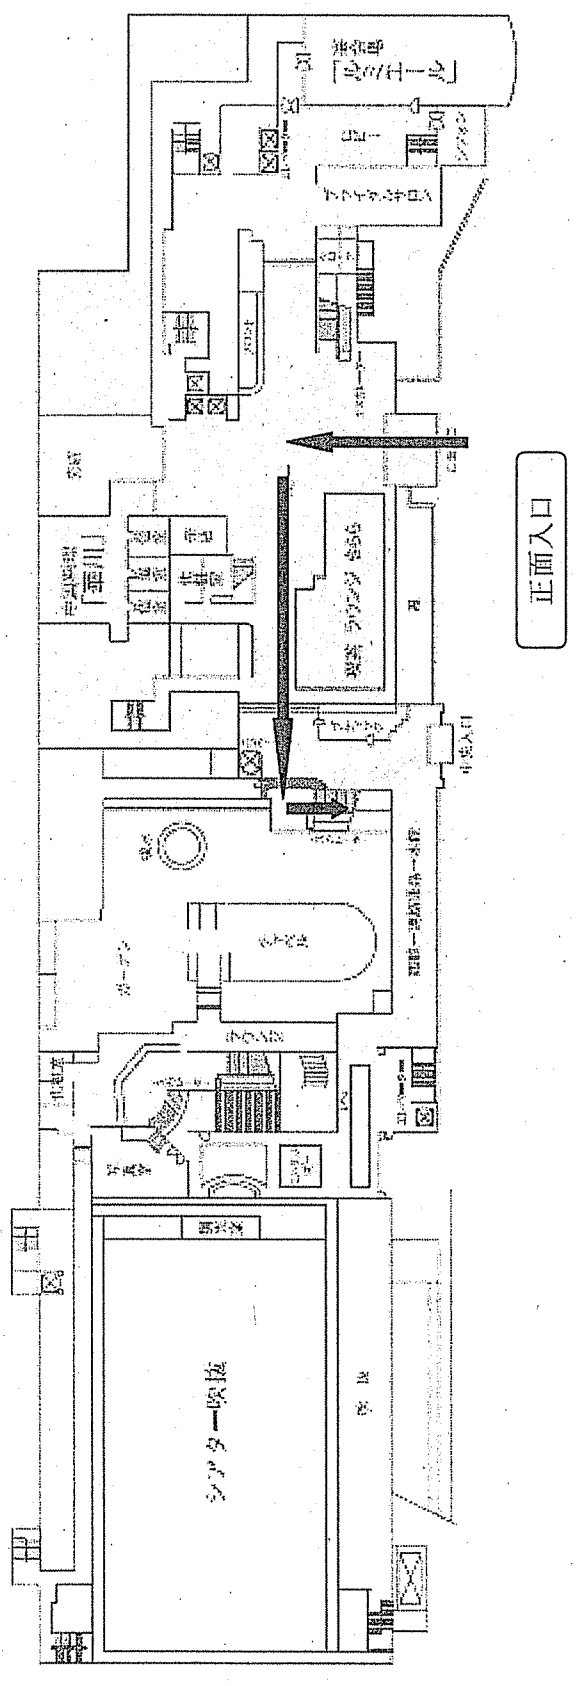

第91回中部圏知事会議 知事会議会場図（岐阜グランドホテル）

2F 西館 本館 東館

1F 西館 本館 東館

第91回中部圏知事会議 知事会議配席図

時間：13時40分～16時10分

場所：西館2階「雪の間」

第91回中部圏知事会議 記者会見配席図

時間：16時20分～16時40分