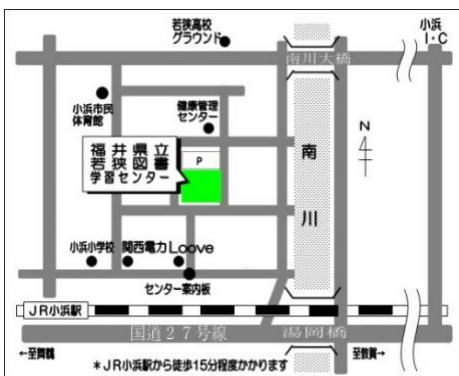

【問合せ・申込み】 ※締切日 5月24日(金)17:00

若狭図書学習センター(小浜市南川町6-11)

TEL 0770-52-2705 Mail: w-tosho@pref.fukui.lg.jp

◎申込み時には、参加されるお子様と保護者の名前・電話番号お住まいの市町等をお知らせください。

◎申込み等で取得した個人情報は、本イベントにお申込みの方への連絡のみに使用します。

QRコード 申込みフォーム