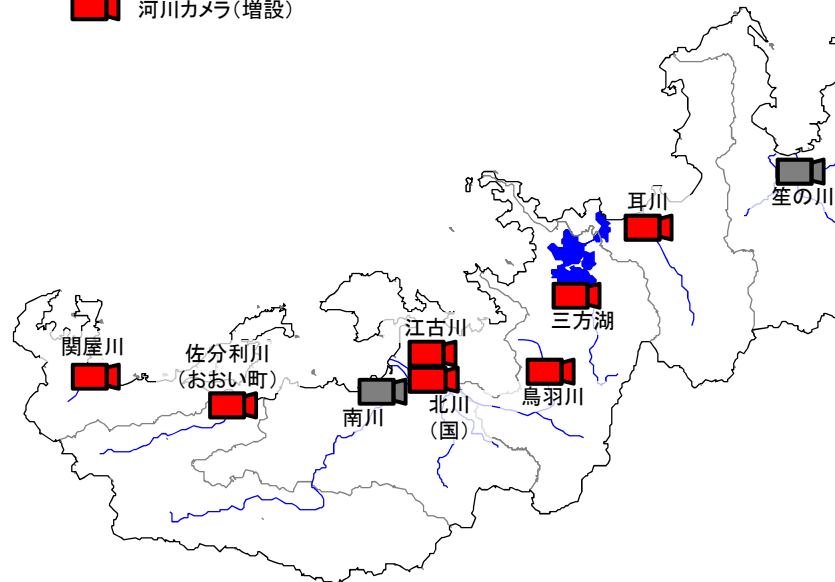

# 河川監視カメラの配置

河川監視カメラ(耳川)

-  河川カメラ(既設)
-  河川カメラ(増設)

河川監視カメラ画像(南川)