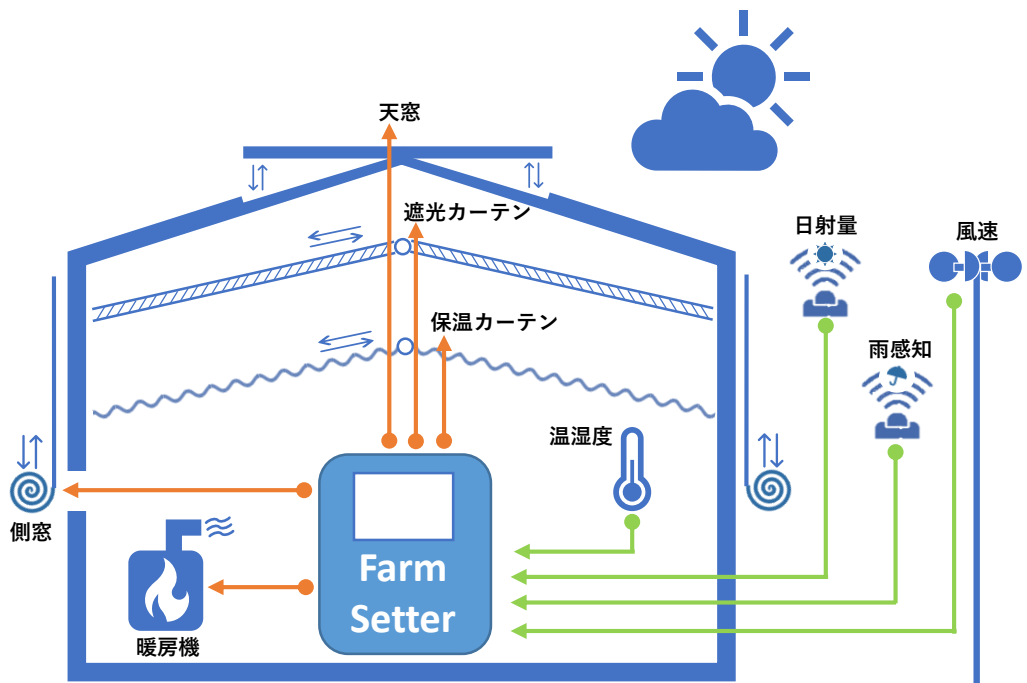

福井ハウスオリジナル環境制御機 福井農試共同開発

# Farm Setter®

ファームセッター

だれでも手軽に環境制御！  
低コストでハウスの既存機器を自動化！

# 換気を自動制御！ 気温、日射量、 風雨に応じて

### 製品名 Farm Setter (ファームセッター) FM01

センサー入力	温度	湿度	日射量	雨感知	風速
制御出力	天窓	側窓	カーテン (2層)	暖房機	
時間帯区分	8				
天窓・側窓	開度5段階		風雨対応 (開度設定)		暖房機連動
	感度設定 1~3℃				

インターフェース	タッチパネル操作				
常時モニター表示	温度	湿度	飽差	(日射量: センサー接続時)	

電源 AC200V