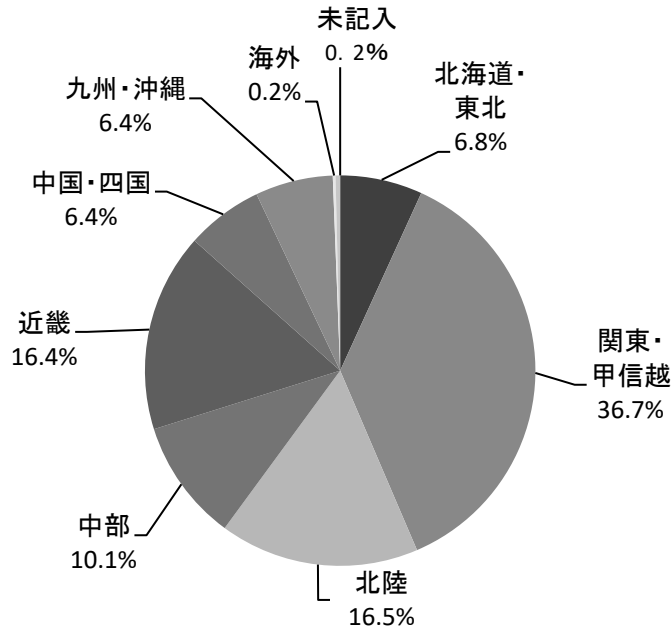

第26回風花随筆文学賞 応募状況

《応募状況》

対象	応募作品数	(うちU30対象)
一般の部	1,320編	(207編)
高校生の部	2,069編	
合計	3,389編	

《一般の部 地域別》

《一般の部 年代別》

《高校生の部 都道府県別応募状況》

福井県	2,011	三重県	1
北海道	16	兵庫県	11
宮城県	1	和歌山県	1
群馬県	1	島根県	1
埼玉県	4	山口県	1
東京都	17	長崎県	1
神奈川県	1	鹿児島県	1
静岡県	1	合計	2,069

《一般の部 都道府県別応募状況》

都道府県	応募数	地域	合計		
北海道	41	北海道・東北	90		
青森県	8				
岩手県	11				
宮城県	14				
秋田県	3				
山形県	2				
福島県	11	関東・甲信越	485		
茨城県	23				
栃木県	8				
群馬県	13				
埼玉県	58				
千葉県	56				
東京都	173				
神奈川県	105				
山梨県	9				
長野県	22				
新潟県	18				
富山県	4	北陸	218		
石川県	17				
福井県	197				
岐阜県	31	中部	133		
静岡県	31				
愛知県	53				
三重県	18				
滋賀県	14	近畿	217		
京都府	36				
大阪府	81				
兵庫県	58				
奈良県	20				
和歌山県	8				
鳥取県	4			中国・四国	84
島根県	3				
岡山県	19				
広島県	15				
山口県	13				
徳島県	8				
香川県	2				
愛媛県	15				
高知県	5				
福岡県	37	九州・沖縄	85		
佐賀県	4				
長崎県	3				
熊本県	12				
大分県	6				
宮崎県	7				
鹿児島県	10				
沖縄県	6				
イギリス	1			海外	3
韓国	1				
モンゴル	1				
不明	5		5		
合計	1320				