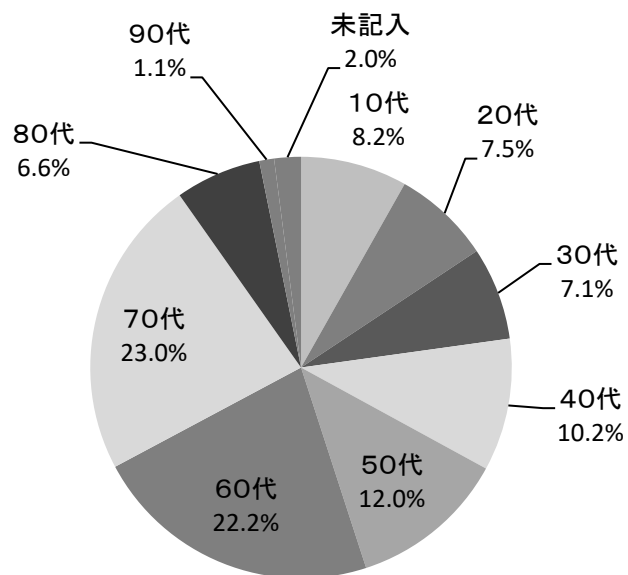

第26回風花随筆文学賞 応募状況

《応募状況》

対象	応募作品数	(うちU30対象)
一般の部	1,320編	(207編)
高校生の部	2,069編	
合計	3,389編	

《一般の部 地域別》

《一般の部 年代別》

《高校生の部 都道府県別応募状況》

福井県	2,011	三重県	1
北海道	16	兵庫県	11
宮城県	1	和歌山県	1
群馬県	1	島根県	1
埼玉県	4	山口県	1
東京都	17	長崎県	1
神奈川県	1	鹿児島県	1
静岡県	1	合計	2,069

《一般の部 都道府県別応募状況》

都道府県	応募数	地域	合計		
北海道	41	北海道・東北	90		
青森県	8				
岩手県	11				
宮城県	14				
秋田県	3				
山形県	2				
福島県	11	関東・甲信越	485		
茨城県	23				
栃木県	8				
群馬県	13				
埼玉県	58				
千葉県	56				
東京都	173				
神奈川県	105				
山梨県	9				
長野県	22				
新潟県	18				
富山県	4	北陸	218		
石川県	17				
福井県	197				
岐阜県	31	中部	133		
静岡県	31				
愛知県	53				
三重県	18				
滋賀県	14	近畿	217		
京都府	36				
大阪府	81				
兵庫県	58				
奈良県	20				
和歌山県	8				
鳥取県	4			中国・四国	84
島根県	3				
岡山県	19				
広島県	15				
山口県	13				
徳島県	8				
香川県	2				
愛媛県	15				
高知県	5				
福岡県	37	九州・沖縄	85		
佐賀県	4				
長崎県	3				
熊本県	12				
大分県	6				
宮崎県	7				
鹿児島県	10				
沖縄県	6				
イギリス	1			海外	3
韓国	1				
モンゴル	1				
不明	5		5		
合計	1320				