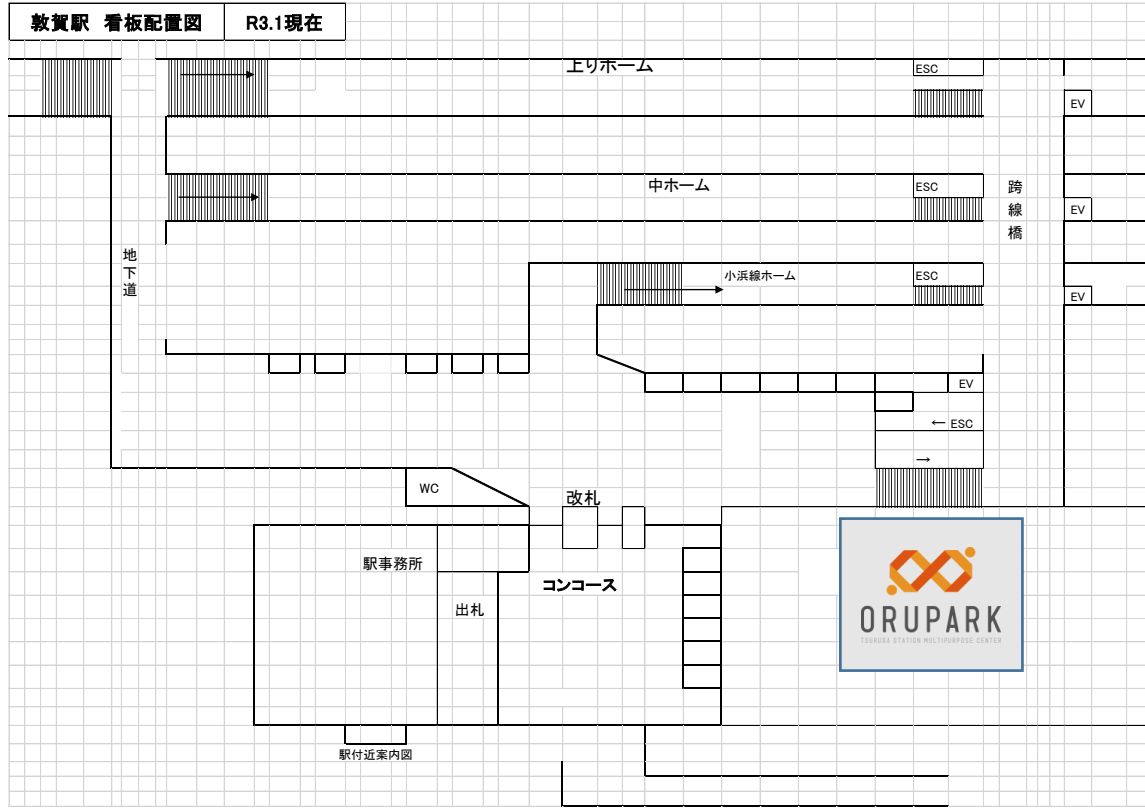

敦賀駅 (敦賀駅交流施設オルパーク)

〈イメージ〉

オルパーク内に巨大ポスターとして掲出

- 01 休憩所
- 02 ギャラリー
- 03 セブン-イレブン ハート・イン
- 04 塩荘
- 05 あまの(うどん・そば)

- 自動販売機
- ? 総合案内所／観光案内所
- ATM(福井銀行)
- コインロッカー
- エレベーター
- 男子トイレ
- 多目的トイレ
- 女子トイレ