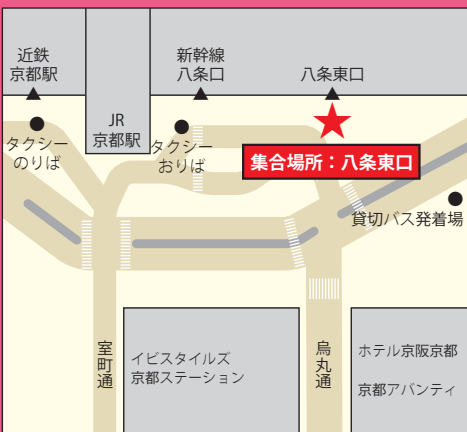

### 京都①

○集合時間  
午前8:00

○集合場所  
烏丸北大路  
(大谷大学  
キャンパス向かい)

地下鉄「北大路」徒歩3分

### [経由地]

○集合時間  
午前8:20

○集合場所  
京都駅  
八条口東

JR京都駅「八条口」徒歩1分

### 京都②

女性専用

○集合時間  
午前8:30

○集合場所  
京都駅八条口東

JR京都駅「八条口」徒歩1分

### [経由地]

○集合時間  
午前9:10

○集合場所  
京都女子大学  
A校舎駐車場

点滅信号を越えてすぐの門から入校