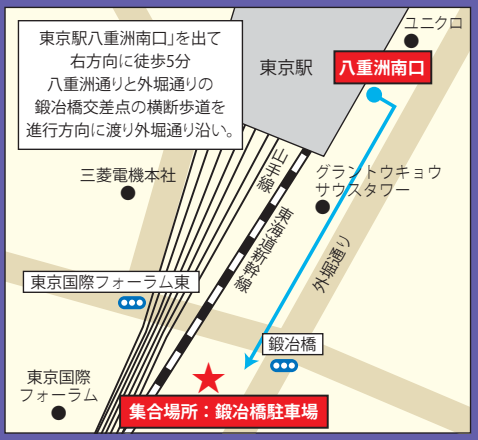

## 乗車(集合)時間・場所のご案内 / 3月4日(土)

※東京駅の集合時間は、前日の3月3日(金)となりますのでご注意ください。

### 東京

○集合時間  
午後11:30

○集合場所  
鍛冶橋駐車場

JR東京駅八重洲南口を出て右方向に徒歩5分