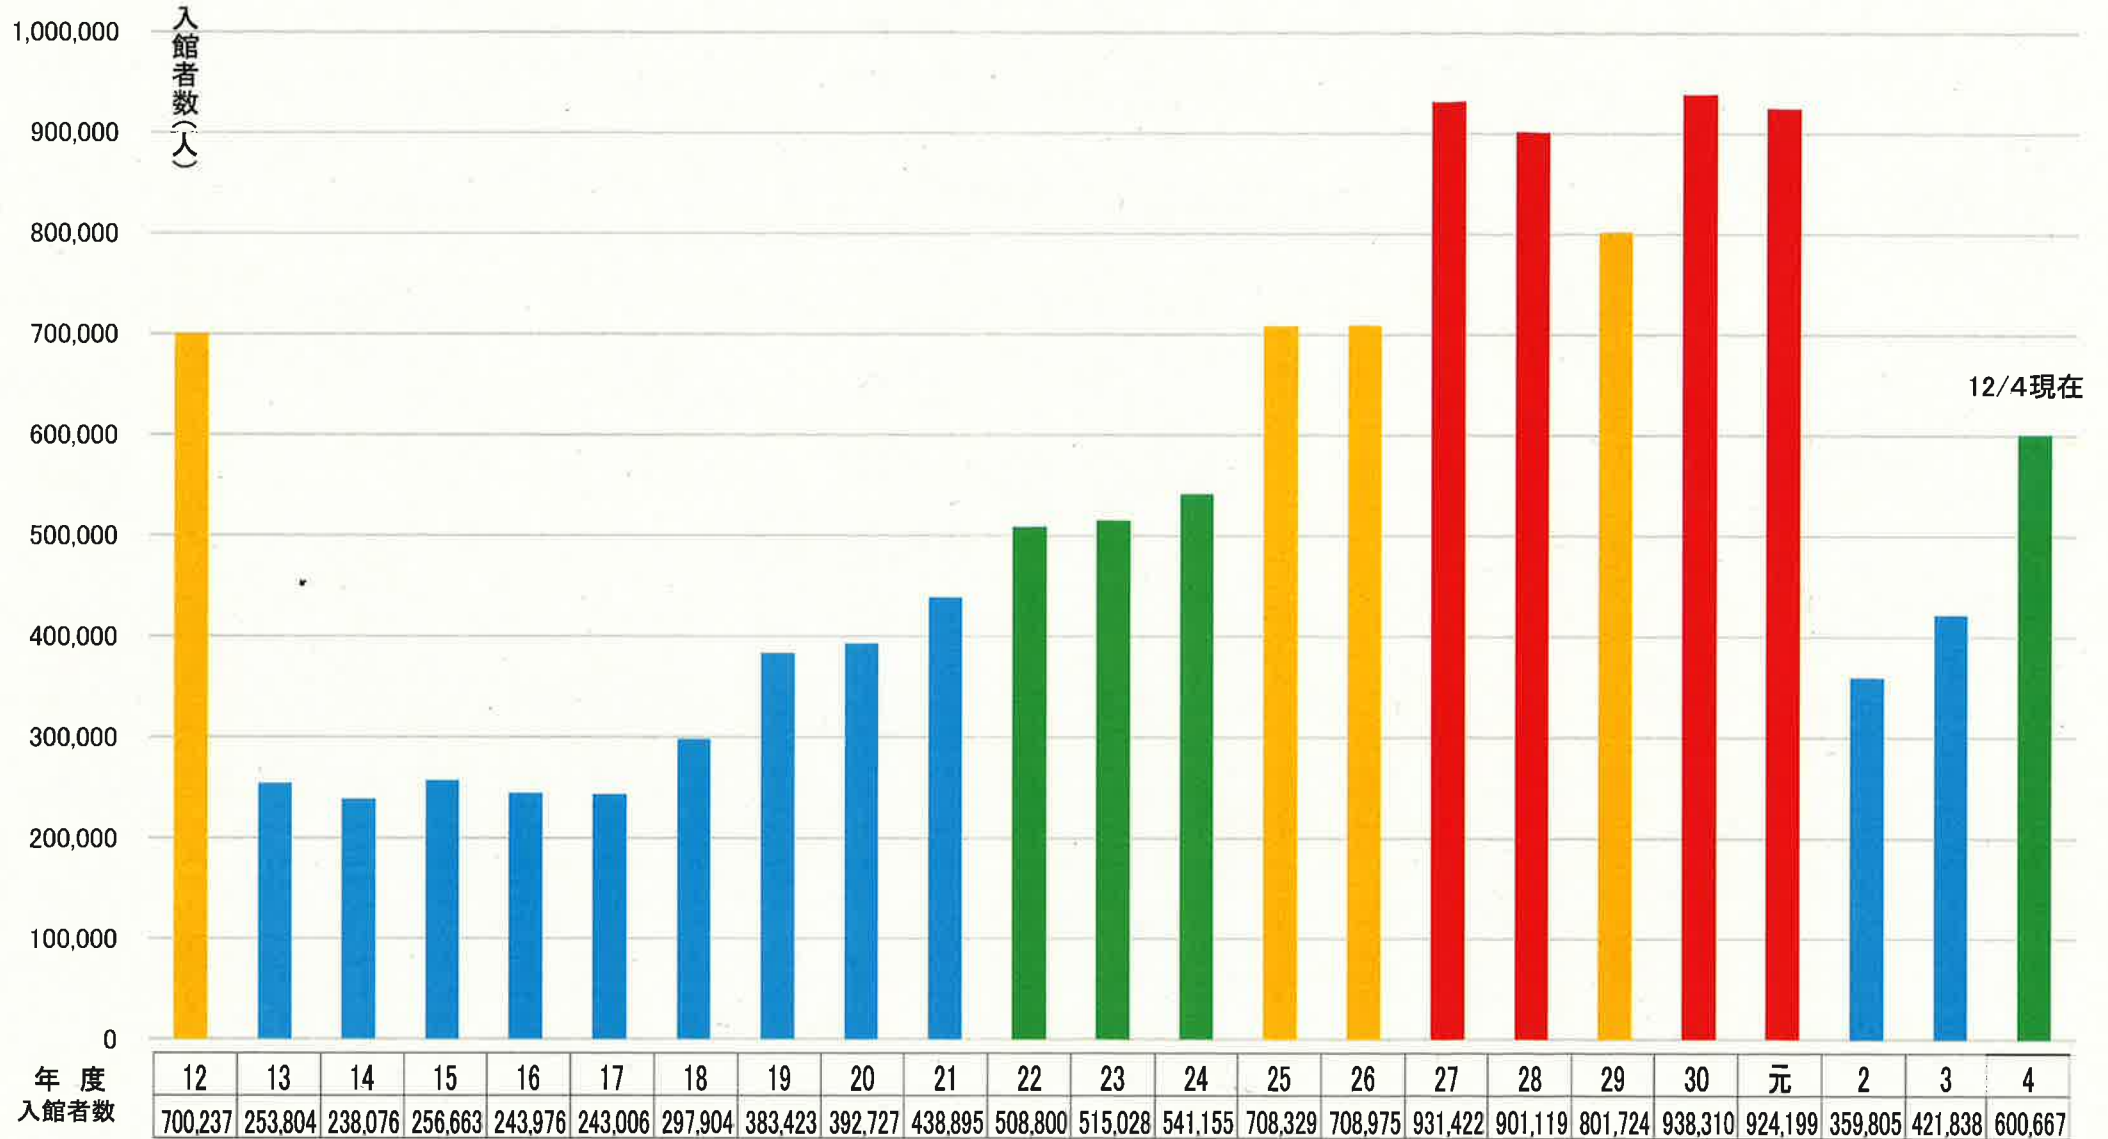

入館者数 年度別推移

令和4年12月4日現在

開館10周年

開館20周年