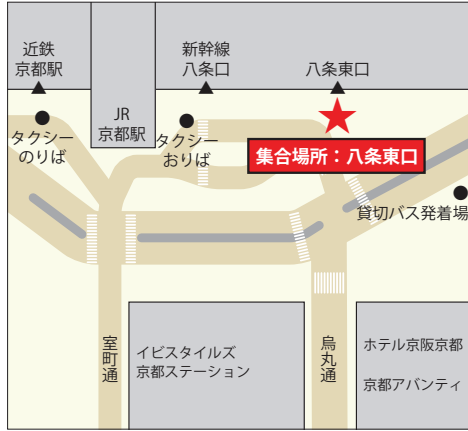

## 乗車地

- ① [東京駅 (直行便)]
  - ② [名古屋駅 (直行便)]
  - ③ [新大阪駅 (直行便)]
  - ④ [京都駅 (直行便)]
  - ⑤ [京都産業大学] → [烏丸北大路 (大谷大学付近)]
  - ⑥ [京都女子大学] → [京都駅] ※女性専用
  - ⑦ [新大阪駅] → [立命館大学 びわこ・くさつキャンパス]
- ★各コースの集合場所・時間は裏面をご覧ください。

# 戻ろう! ふくいUターンバス乗車(集合)場所・時間のご案内/6月11日(土)

※東京駅の集合時間は、前日の6月10日(金)となりますのでご注意ください。

## ① 東京駅 (直行便)

定員 44名

鍛冶橋駐車場/23:30集合

(JR東京駅八重洲南口)を出て右方向に徒歩5分)

## ④ 京都駅 (直行便)

定員 44名

八条東口/7:30集合

(JR京都駅「八条口」徒歩1分)