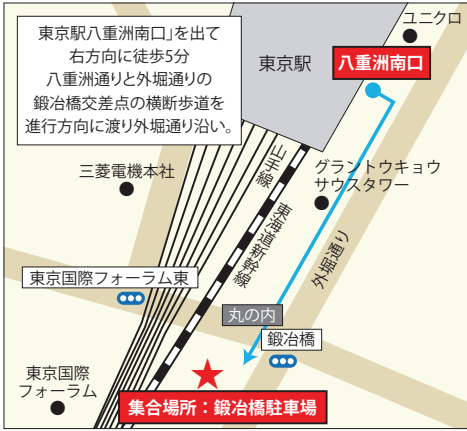

## 乗車地

- ① [東京駅 (直行便)]
  - ② [名古屋駅 (直行便)]
  - ③ [新大阪駅 (直行便)]
  - ④ [京都駅 (直行便)]
  - ⑤ [京都産業大学] → [烏丸北大路 (大谷大学付近)]
  - ⑥ [京都女子大学] → [京都駅] ※女性専用
  - ⑦ [新大阪駅] → [立命館大学 びわこ・くさつキャンパス]
- ★各コースの集合場所・時間は裏面をご覧ください。

# ふくい合同就職面接会

県内最大規模  
約200社参加!!

6/11

土

時間:13:00～17:00  
会場:サンドーム福井

※イベント詳細は、県HP「働くなら、福井!」をご覧ください。

# 戻ろう! ふくいUターンバス乗車(集合)場所・時間のご案内/6月11日(土)

※東京駅の集合時間は、前日の6月10日(金)となりますのでご注意ください。

## ① 東京駅 (直行便)

定員 44名

鍛冶橋駐車場/23:30集合

(JR東京駅八重洲南口)を出て右方向に徒歩5分)