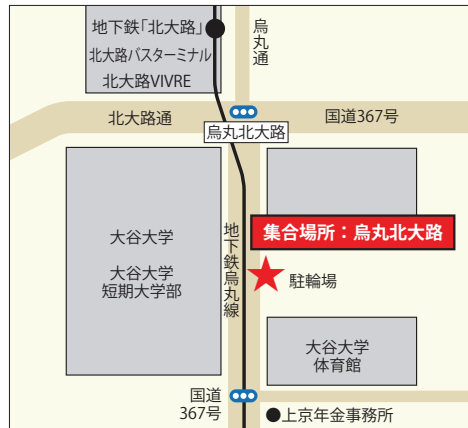

## ⑦-1 新大阪駅

定員 24名

新大阪駅南側団体バス/6:45集合

(JR新大阪駅「正面口」より徒歩3分)

※地図は③を参照

## ③ 新大阪駅 (直行便)

定員 24名

新大阪駅南側団体バス/7:15集合

(JR新大阪駅「正面口」より徒歩3分)

## ⑤-2 烏丸北大路

大谷大学キャンパス向かい/7:40集合

(地下鉄「北大路」徒歩3分)

## ⑦-2 立命館大学びわこ・くさつキャンパス

アクロスウイング前/8:15集合

(時計台のある校舎)

- 各コースごとに定員がございますので、お早めにお申し込みください。
- キャンセルされる場合は、早めにご連絡ください。(満席の場合、他の学生が乗れなくなります)
- サンドーム福井に到着後、必ず「ふくい合同就職面接会」に参加してください。
- 福井県内から各都市までの帰りのバスは運行しません。