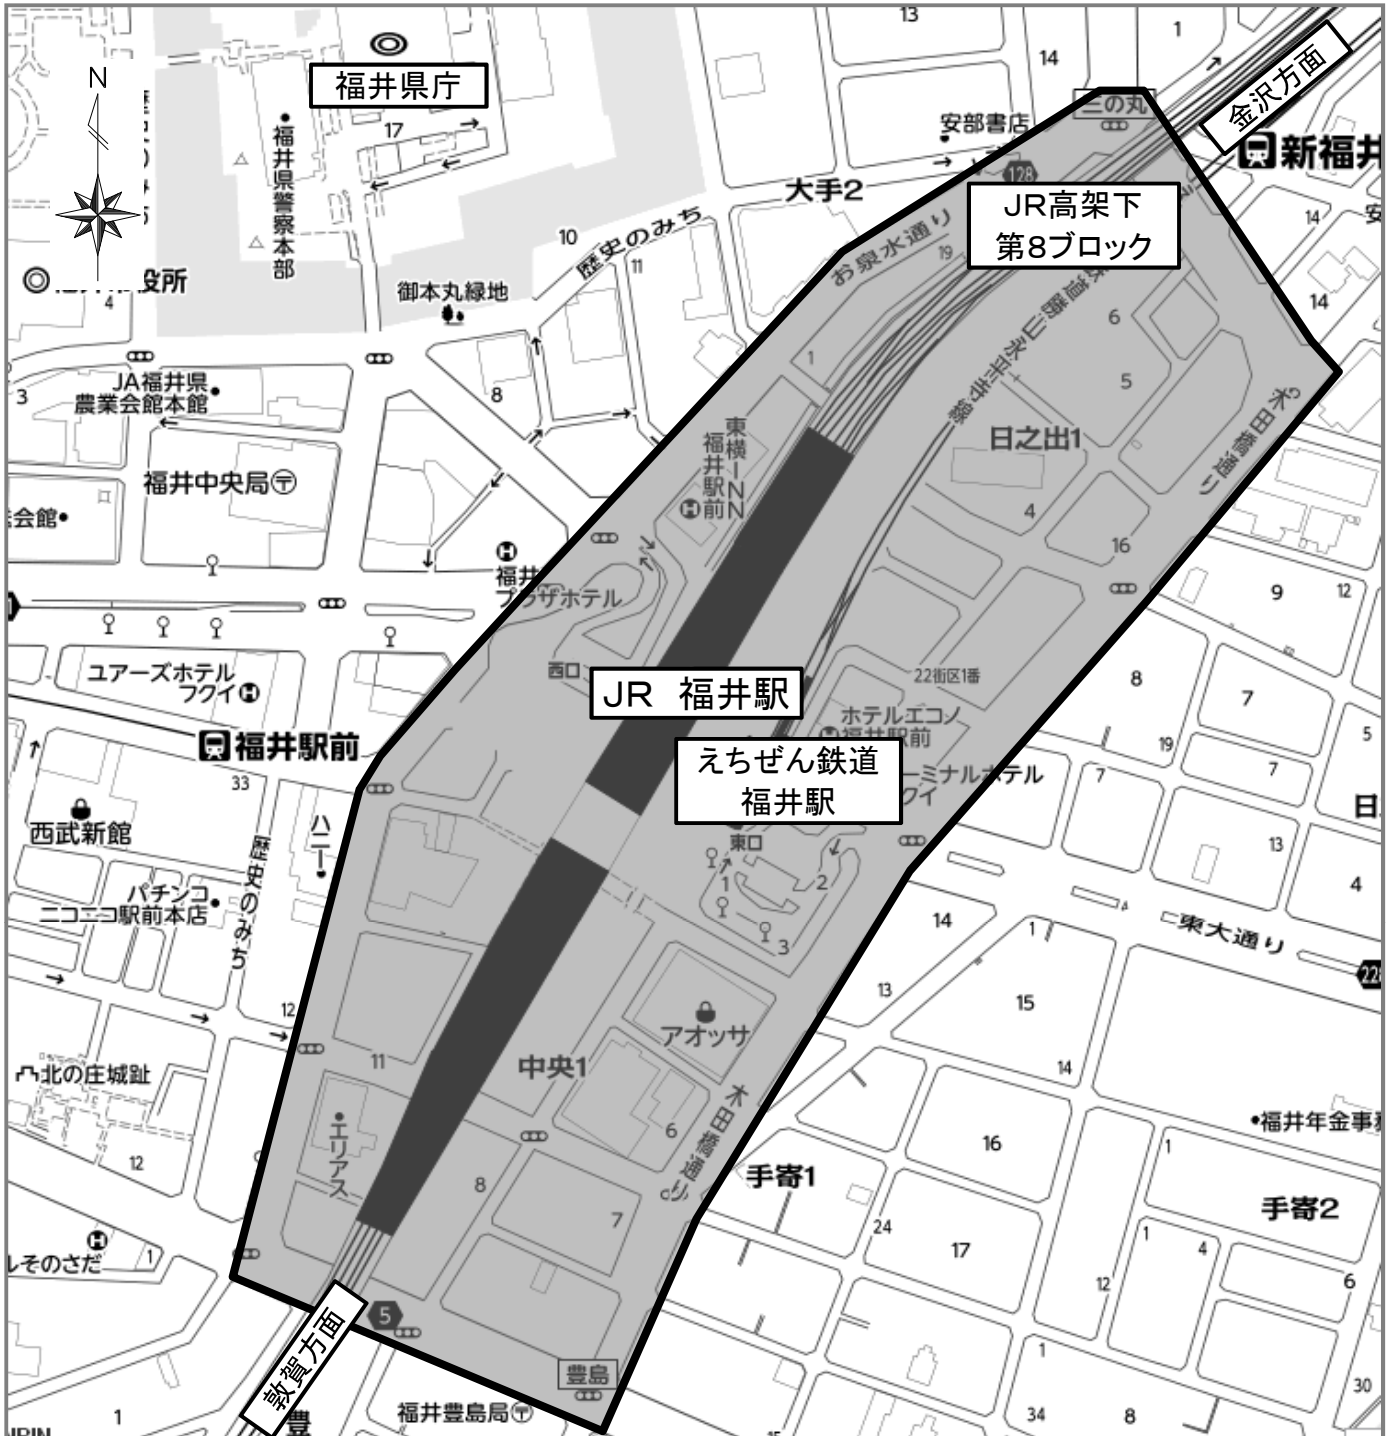

福井駅周辺クリーンアップ運動 位置図

<参加団体>

- 西日本旅客鉄道(株)金沢支社福井地域鉄道部
- えちぜん鉄道(株)
- 独立行政法人鉄道建設・運輸施設整備支援機構
- 福井駅西口中央地区市街地再開発組合
- 公益社団法人福井県バス協会
- 一般社団法人福井県タクシー協会
- 福井市 都市整備室、都市計画課、新幹線推進室、
地域交通課、自転車利用推進課、駅周辺整備課
- 福井県 交通まちづくり課、新幹線建設推進課、都市計画課、
環境政策課、福井土木事務所、福井駅周辺整備事務所
- その他関係工業者 (株式会社竹中工務店、株式会社アーキジオ、
株式会社サンワコン)