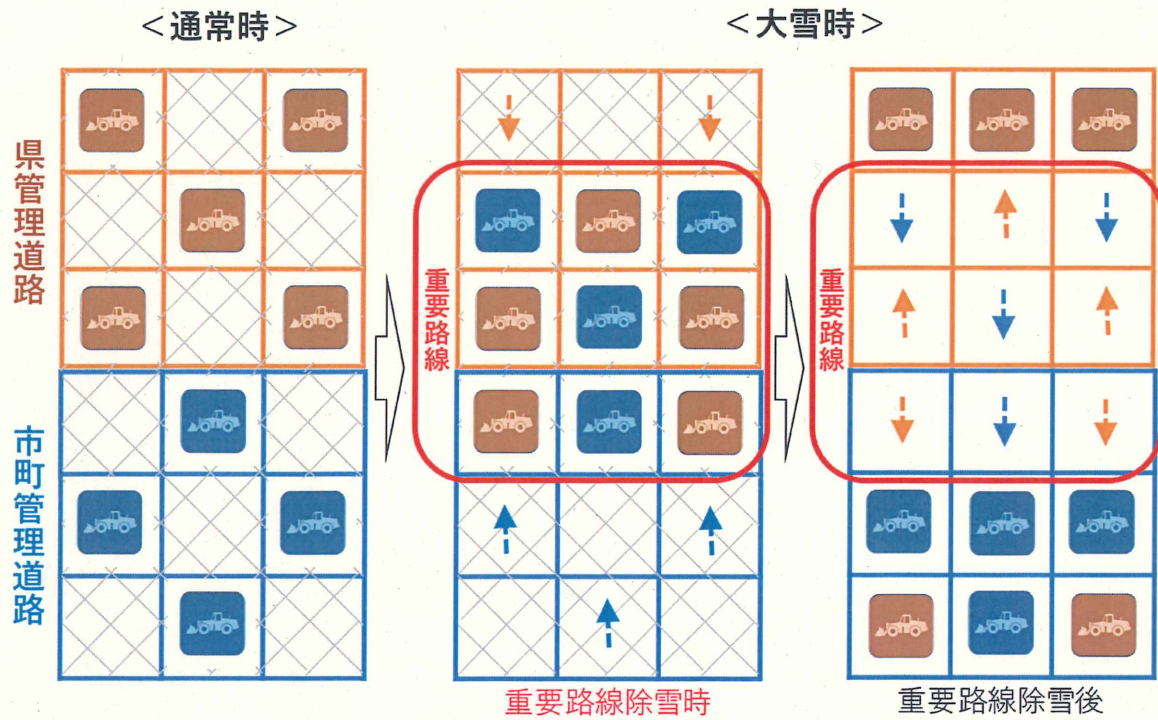

大雪時の除雪イメージ

凡例

- 県除雪機械
- 市町除雪機械

大雪時には、現況の除雪能力を最大限に活かし、県道や市町道の区別なく、重要な路線から効率的に除雪にあたります。

大雪時の除雪体制

これまでの除雪は、大雪時であっても、県道は県が、市町道は市町が、それぞれで行う体制となっていました。

今回、小浜土木事務所と管内の市町が新たに協定を締結し、大雪時には、県、市町、建設業会および除雪業者が協力して除雪する体制としました。