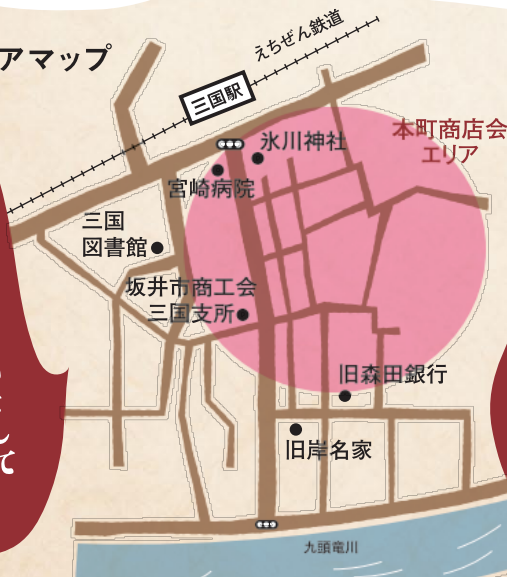

10/25日

空き家cafe

with 三国高校

協力/福井県立三国高等学校 地域探求同好会

市場みたいに買い物しながらそぞろ歩き。

トラック市

協力/三国港 網元おかみの会、
農産品生産者の皆さん

11/1日

最後はお待ちかね!
抽選券持って集合!

三国湊大抽選会!!

特等

10万円分の商品券

1等

1万円の商品券 ×10名様

×2名様

などなど豪華景品が当たります!

本町商店会加盟のお店で、お買い物1,000円につき抽選券を1枚(抽選1回分)お渡します。

【抽選券配布期間】

2020年9月1日(火)~11月1日(日)

エリアマップ

お買い物1,000円につき抽選券を1枚進呈
加盟店でお買い物をして
抽選券を集めよう!

各イベントの開催にあたり商店会をあげて、コロナウィルス感染症対策をおこないます。
ご来場のお客さまにはご理解とご協力をよろしくお願いいたします。

お問い合わせ/(協)本町商店会 TEL.0776-82-5959