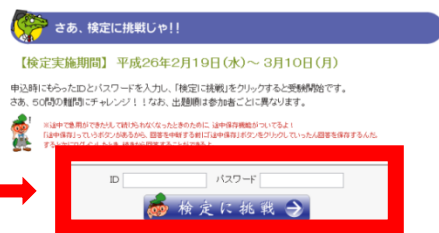

考福学チャレンジ検定は、インターネットで誰でも気軽に受験でき、福井を知ってその魅力を学ぶことができる検定です。もちろん、**参加無料**です！

■ チャレンジ検定の参加方法 ■ ■ ■

ホームページから参加申込をし、IDとパスワードを取得します

1 まずは「考福学ノススメ」HPにアクセス！

考福学ノススメ

検索

または、

「考福学ノススメ」ホームページアドレス

<http://kofukugaku.pref.fukui.lg.jp/kofukugaku>

2 考福学チャレンジ検定のバナーをクリック

3 案内にしたがい参加申込フォームに氏名など必要事項を入力し送信。

折り返しメールでID・パスワードが届きます。

4 考福学チャレンジ検定出題ページ入口で、IDとパスワードを入力してログイン……

検定スタートです！！

ぼくたちの問題もあるよ！

難しくれば調べるのじゃぞ

ID・パスワード入力

検定は3者択一で全50問です。80点以上で合格者となり、合格証と検定結果、抽選で賞品をお送りします。また、全問回答者で80点未満の方には修了証と検定結果を、途中棄権者には検定結果のみお送りします。なお、検定は、急用等で途中で続けられなくなっても、その時点でいったん登録でき、次にログインしたときは続きから始めることができます。

福井県観光営業部ブランド営業課

TEL0776-20-0762