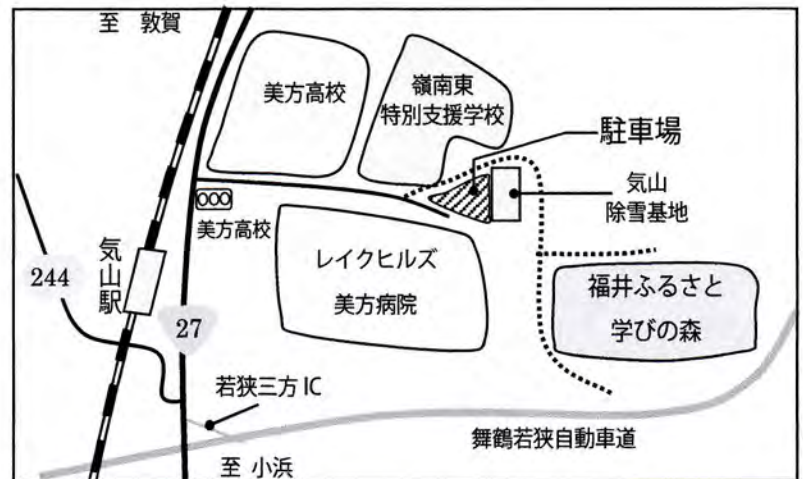

みんなで竹ドームを作ろう！

〔日時〕：平成27年5月31日（日）10：00～15：00（受付9：30より）

〔内容〕：竹の特性を学ぶ、竹ドームを作る、竹で器を作る、竹でご飯を炊く、など。

〔対象・定員〕：小学生以上（小学生は、保護者の方同伴。）・30名（先着順）

〔参加費〕：50円（保険料として）

〔持ち物・服装〕：

水筒・汗拭きタオル・軍手・長袖・長ズボン・運動靴・帽子

雨具（カッパ）・その他各自で必要と思うもの（常備薬・虫除けなど）

〔その他〕：雨天の場合はやむを得ず中止する場合があります。

中止する場合は、当日にお申し込みいただいた電話に連絡いたします。

〔会場〕：福井ふるさと学びの森（若狭町気山、美方高校近く）

昼食は参加者の方もお手伝いいただき、竹を使って、炊き込みご飯を作ります。

〔申し込み・問合せ先〕

FAXまたはメールにて
申し込みください。

（申込期限：5月29日（金））

「福井県里山里海湖研究所」

〒919-1331

若狭町鳥浜 122-31-1

TEL：0770-45-3580

FAX：0770-45-3680

E-Mail：satoyama@pref.fukui.lg.jp

氏名（ふりがな）	( )	年齢	才
	( )	年齢	才
	( )	年齢	才
	( )	年齢	才
住所	〒		
電話番号			
連絡事項 (アレルギーなど)