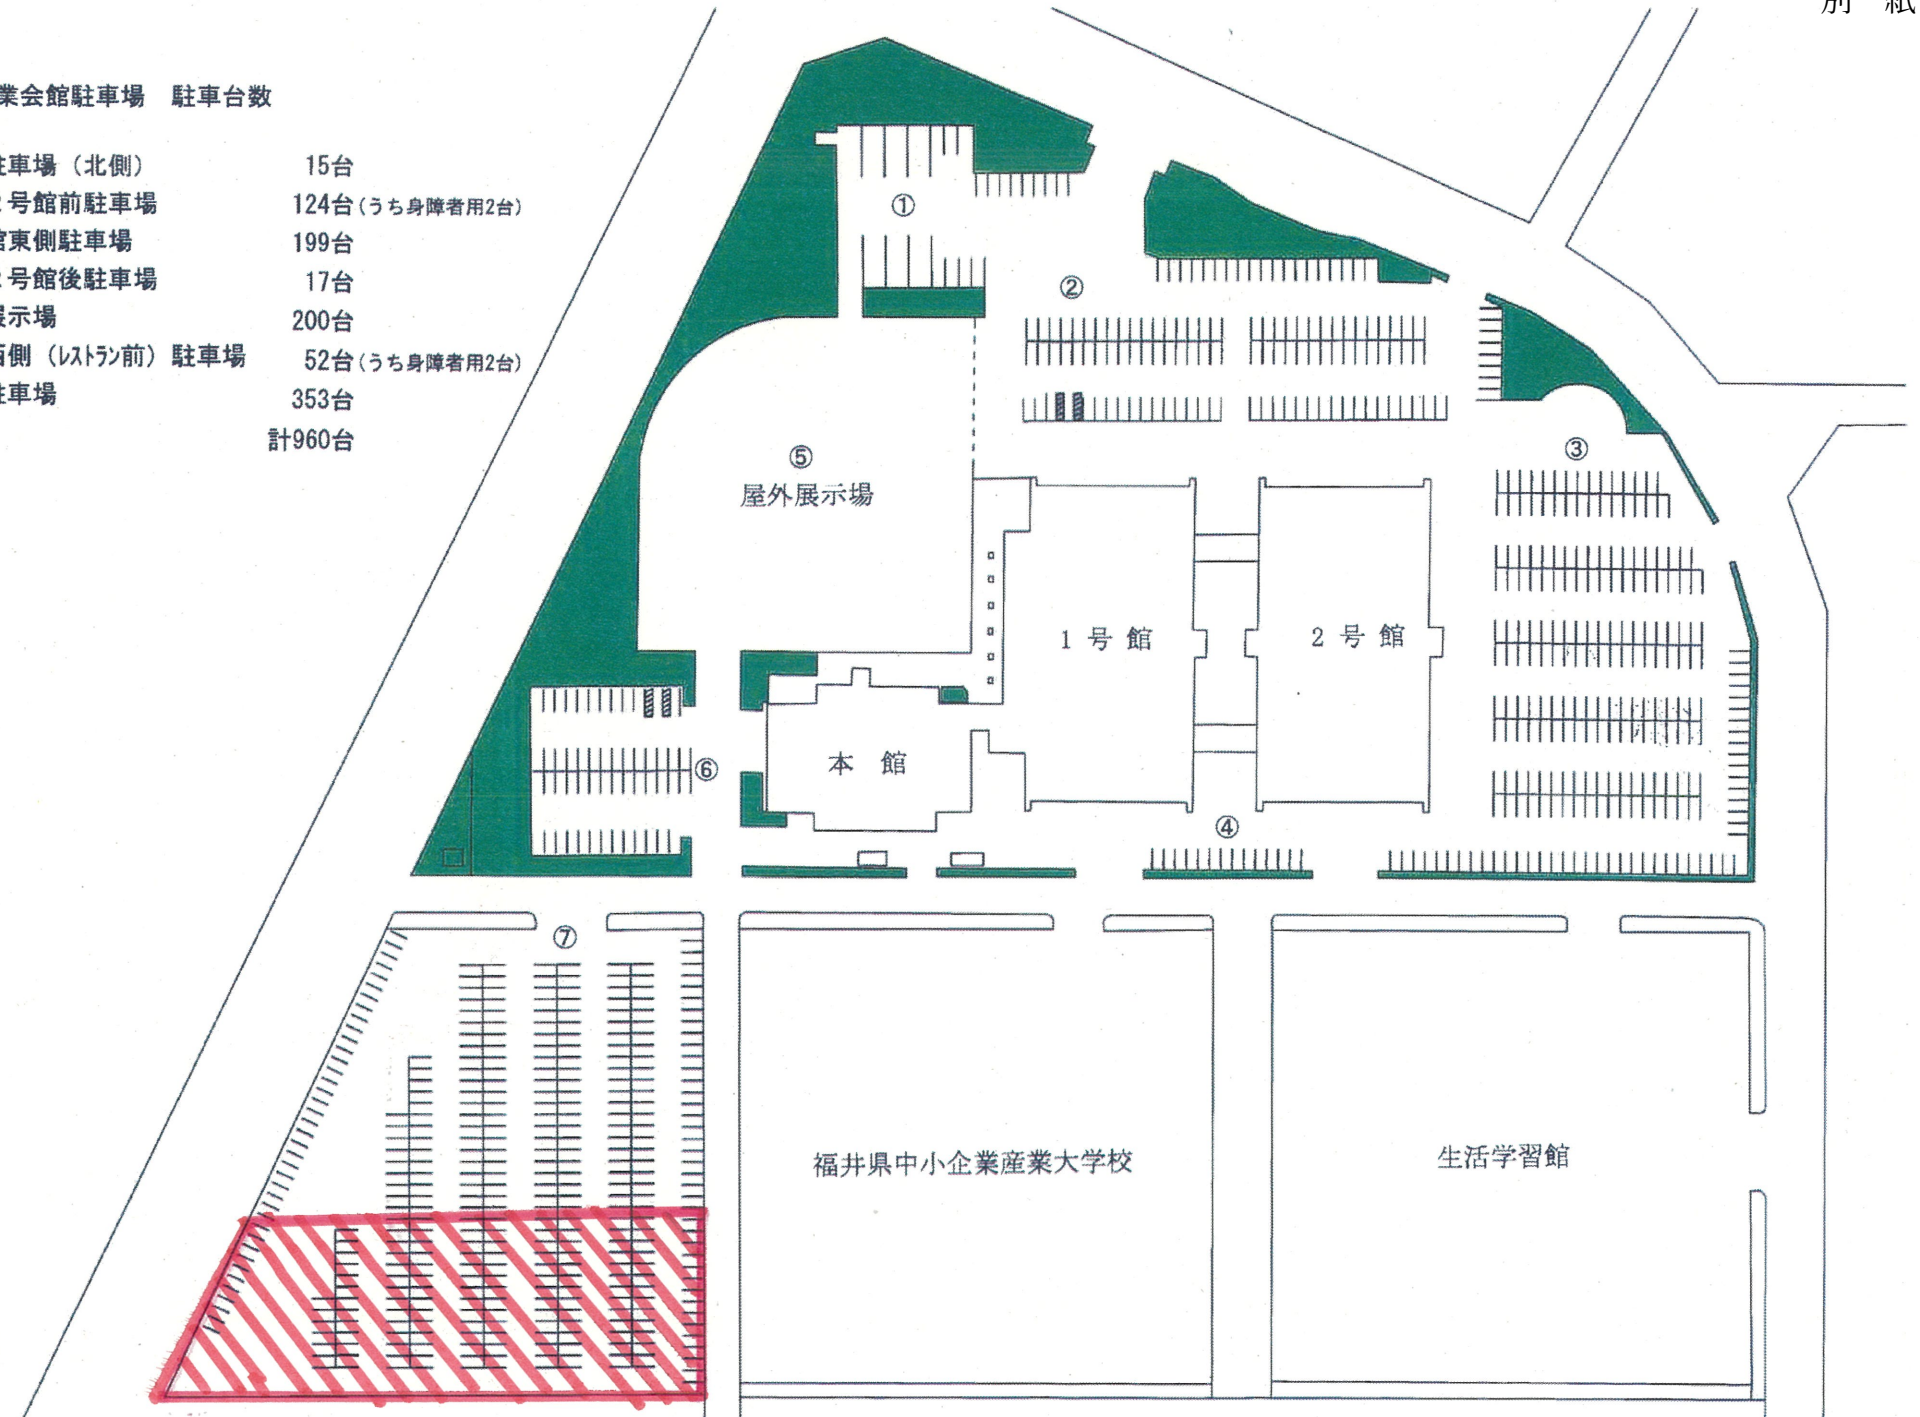

福井県産業会館駐車場 駐車台数

① 大型駐車場（北側）	15台
② 1・2号館前駐車場	124台（うち身障者用2台）
③ 2号館東側駐車場	199台
④ 1・2号館後駐車場	17台
⑤ 屋外展示場	200台
⑥ 本館西側（レストラン前）駐車場	52台（うち身障者用2台）
⑦ 西側駐車場	353台
計	960台

待避場所：赤色斜線で囲った場所