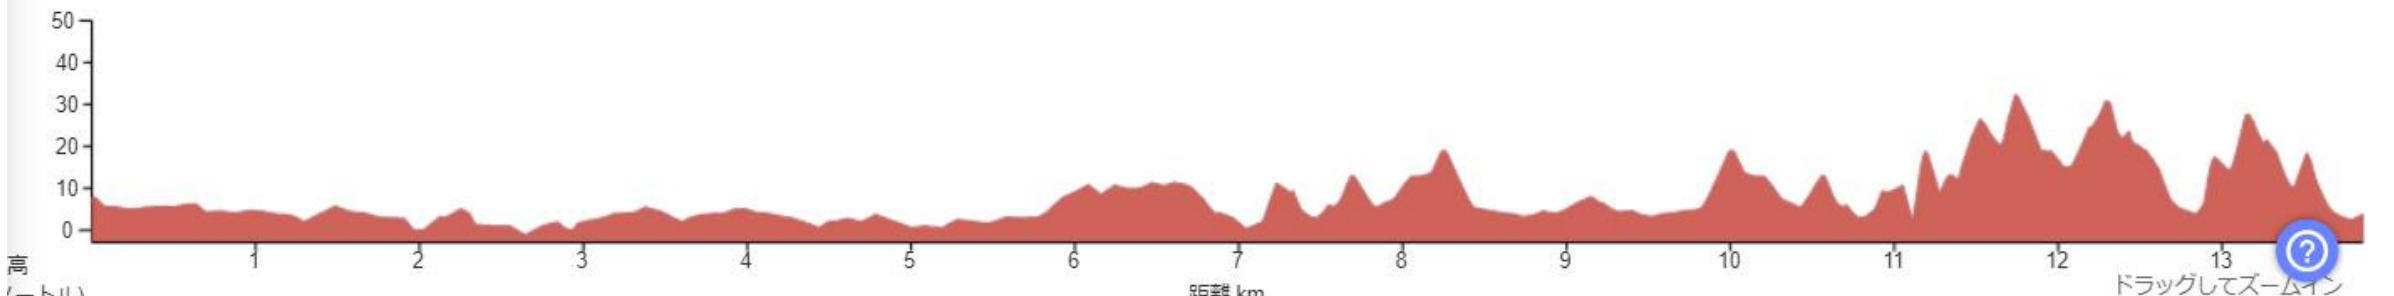

敦賀市

標高 路面 勾配 13.9キロメートル・+169m/-173m

グラフをドラッグしてズーム/選択

高浜町

若狭町ルート

標高 路面 勾配 21 キロメートル・+265 m / -265 m

© OpenStreetMap contributors
グラフをドラッグしてズーム/選択

美浜町

美浜町

↑ ↓ 標高 路面 勾配 11.6 キロメートル · +241 m / -77 m

グラフをドラッグしてズーム/選択

小浜市

標高 路面 勾配 18.6キロメートル・+117 m/-117 m

グラフをドラッグしてズーム/選択