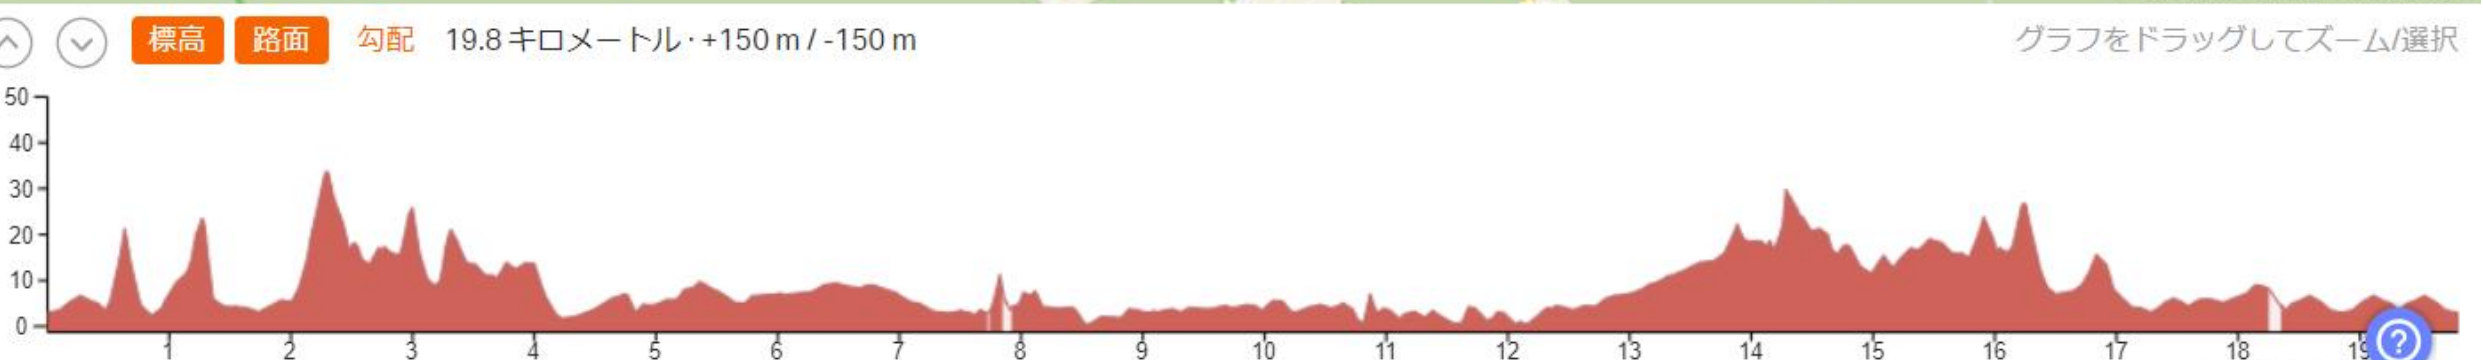

敦賀市

標高 路面 勾配 13.9キロメートル・+169m/-173m

グラフをドラッグしてズーム/選択

高浜町

若狭町ルート

標高 路面 勾配 21 キロメートル・+265 m / -265 m

© OpenStreetMap contributors
グラフをドラッグしてズーム/選択

美浜町

美浜町

↑ ↓ 標高 路面 勾配 11.6 キロメートル · +241 m / -77 m

グラフをドラッグしてズーム/選択

小浜市

標高 路面 勾配 18.6キロメートル・+117 m/-117 m

グラフをドラッグしてズーム/選択