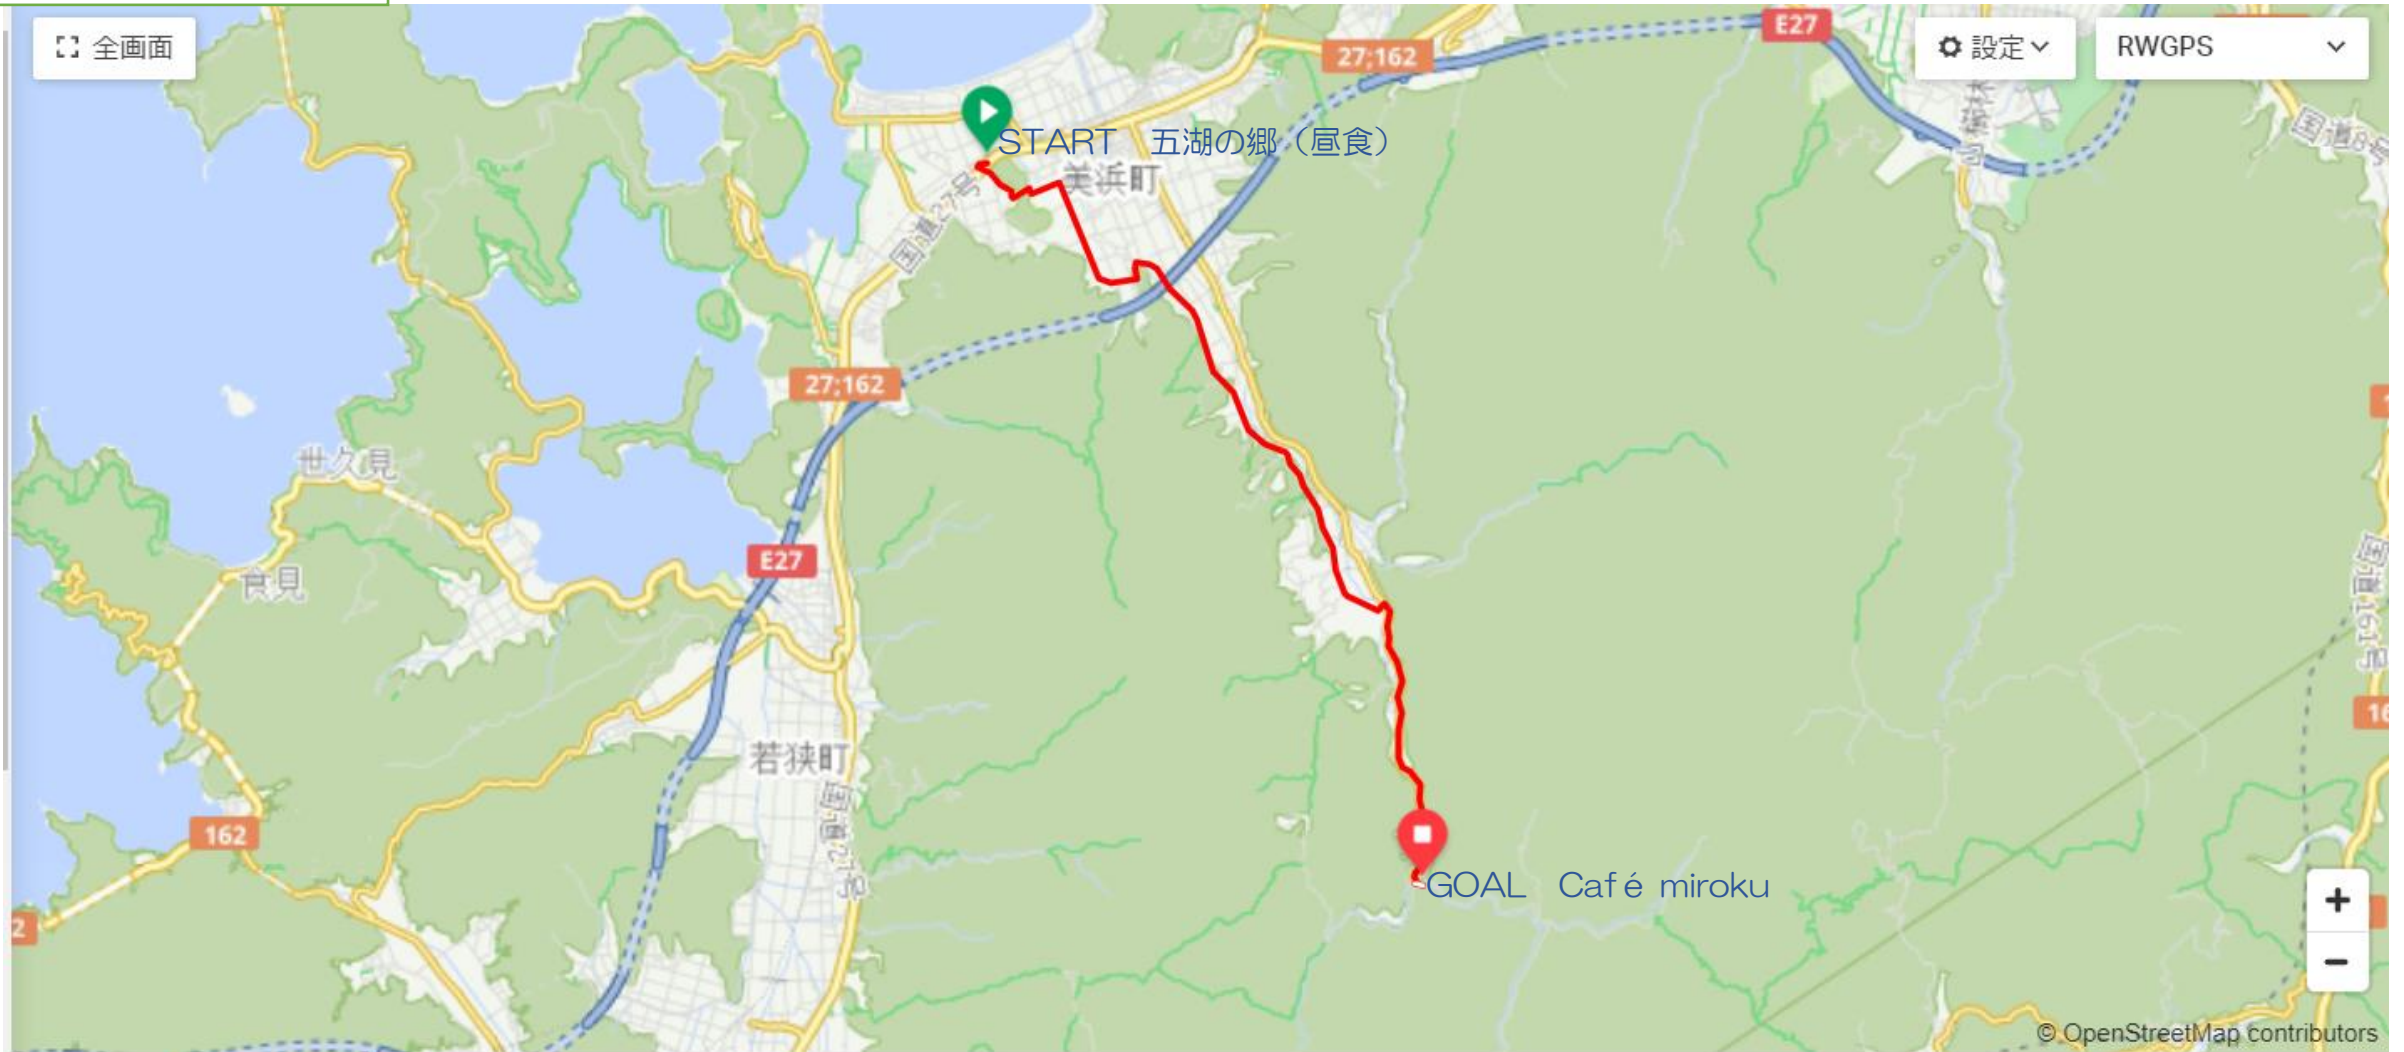

敦賀市

標高 路面 勾配 13.9キロメートル・+169m/-173m

グラフをドラッグしてズーム/選択

高浜町

若狭町ルート

標高 路面 勾配 21 キロメートル・+265 m / -265 m

© OpenStreetMap contributors
グラフをドラッグしてズーム/選択

美浜町

美浜町

↑ ↓ 標高 路面 勾配 11.6 キロメートル · +241 m / -77 m

グラフをドラッグしてズーム/選択

小浜市

標高 路面 勾配 18.6キロメートル・+117 m/-117 m

グラフをドラッグしてズーム/選択