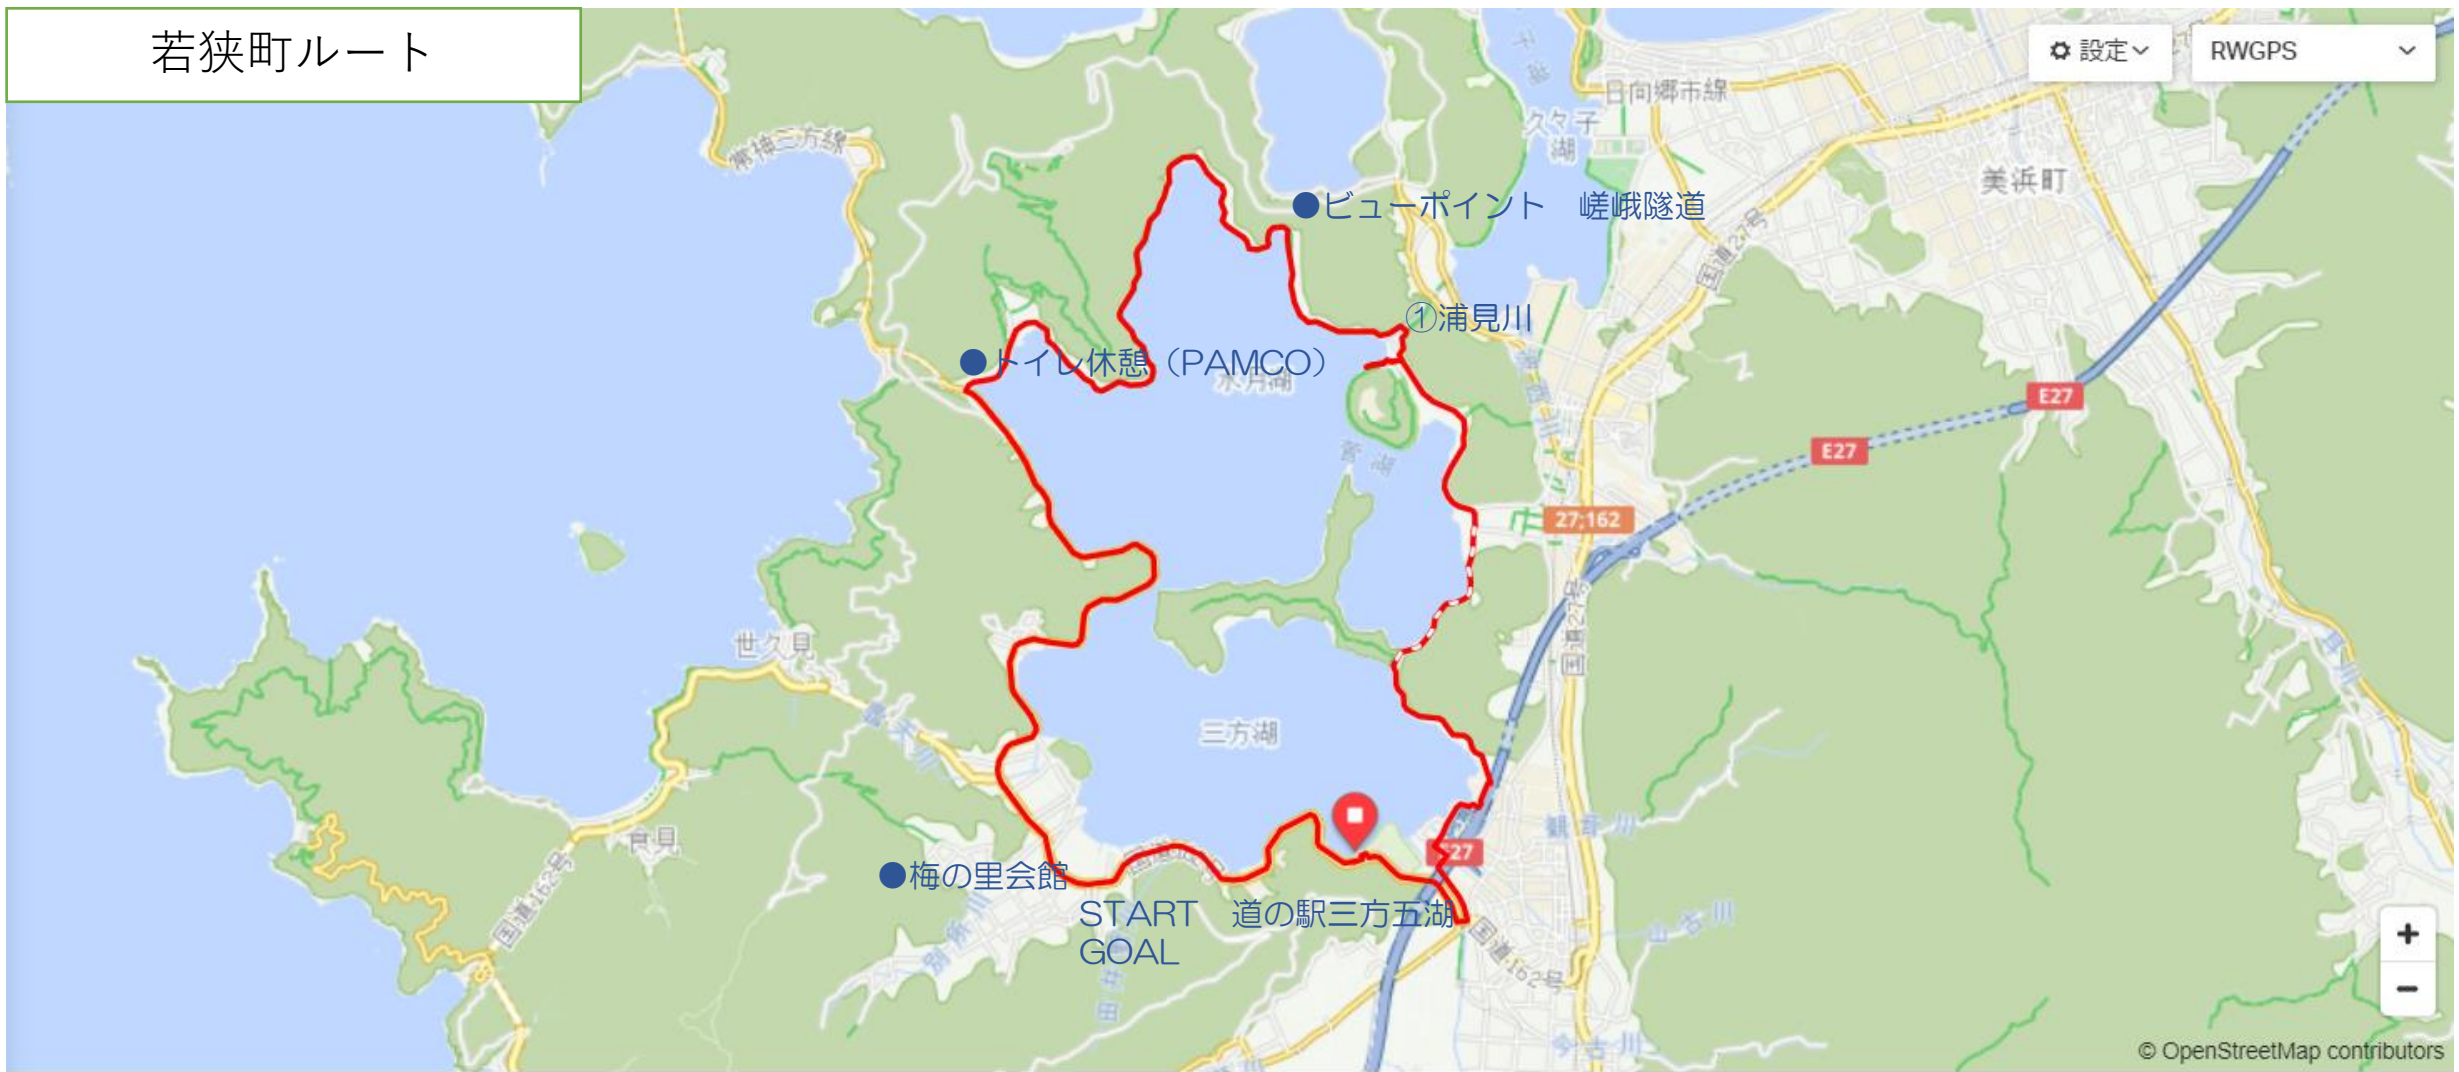

敦賀市

標高 路面 勾配 13.9キロメートル・+169m/-173m

グラフをドラッグしてズーム/選択

高浜町

若狭町ルート

標高 路面 勾配 21 キロメートル・+265 m / -265 m

© OpenStreetMap contributors
グラフをドラッグしてズーム/選択

美浜町

美浜町

↑ ↓ 標高 路面 勾配 11.6 キロメートル · +241 m / -77 m

グラフをドラッグしてズーム/選択

小浜市

標高 路面 勾配 18.6キロメートル・+117 m/-117 m

グラフをドラッグしてズーム/選択