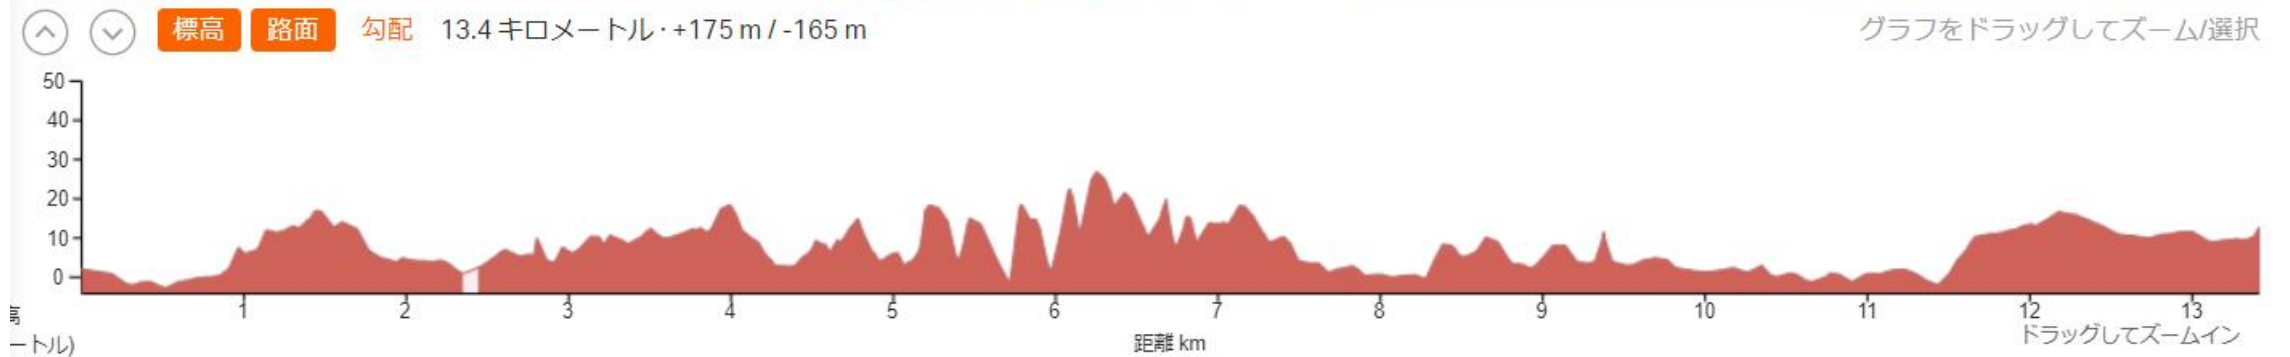

敦賀市

標高 路面 勾配 13.9キロメートル・+169m/-173m

グラフをドラッグしてズーム/選択

高浜町

若狭町ルート

標高 路面 勾配 21 キロメートル・+265 m / -265 m

© OpenStreetMap contributors
グラフをドラッグしてズーム/選択

美浜町

美浜町

↑ ↓ 標高 路面 勾配 11.6 キロメートル · +241 m / -77 m

グラフをドラッグしてズーム/選択

小浜市

標高 路面 勾配 18.6キロメートル・+117 m/-117 m

グラフをドラッグしてズーム/選択