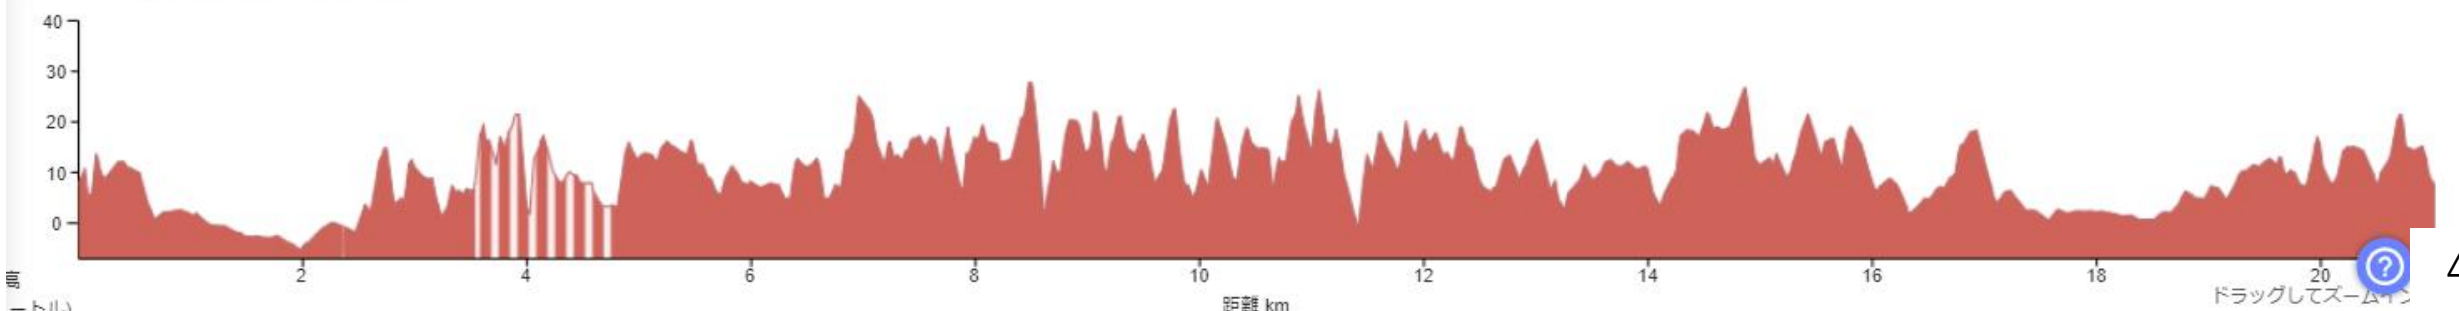

敦賀市

標高 路面 勾配 13.9キロメートル・+169m/-173m

グラフをドラッグしてズーム/選択

高浜町

若狭町ルート

標高 路面 勾配 21 キロメートル・+265 m / -265 m

© OpenStreetMap contributors
グラフをドラッグしてズーム/選択

美浜町

美浜町

↑ ↓ 標高 路面 勾配 11.6 キロメートル · +241 m / -77 m

グラフをドラッグしてズーム/選択

小浜市

標高 路面 勾配 18.6キロメートル・+117 m/-117 m

グラフをドラッグしてズーム/選択