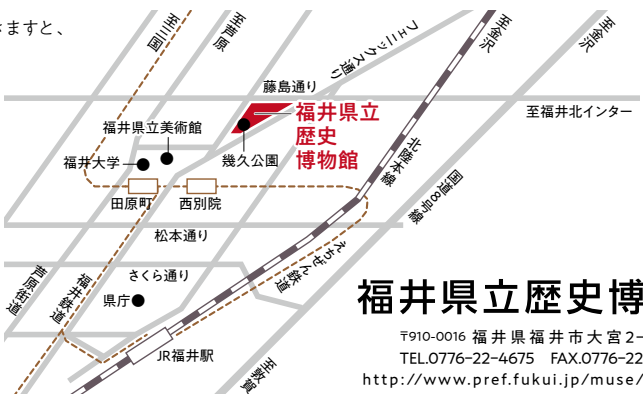

● 体験会
「昭和の夏あそび」
8月4日(日)、8月25日(日)
講師:ミュージアム
サポーターズクラブ

※展示資料・内容・日程は都合により変更されることがあります。

ご利用案内

開館時間/9時から17時まで(入館は16時30分まで) 期間中休館日なし
観覧料/一般400円、大学・高校生300円、小中学生200円、70歳以上の方200円
*20名以上の団体は2割引。特別展のチケットで、館内の展示はすべてご覧になれます。
*身体障害者手帳、精神障害者福祉手帳、療育手帳をお持ちの方は、手帳を提示いただきますと、本人およびその介護者1名の特別展観覧料は半額となります。

交通のご案内

- JR福井駅より
- タクシー 約10分
 - 京福バス: 福井駅西口広場バスターミナルから「大和田大学病院線」県立歴史博物館前下車
 - コミュニティバス・すまいる: 福井駅西口広場バスターミナルから「文京・田原町方面」宮前町下車
 - えちぜん鉄道: 「三国芦原線」西別院駅下車 徒歩10分
 - 福井鉄道: 田原町駅下車 徒歩15分
- 車: 北陸自動車道 福井北インターから西へ約15分(駐車場あり)