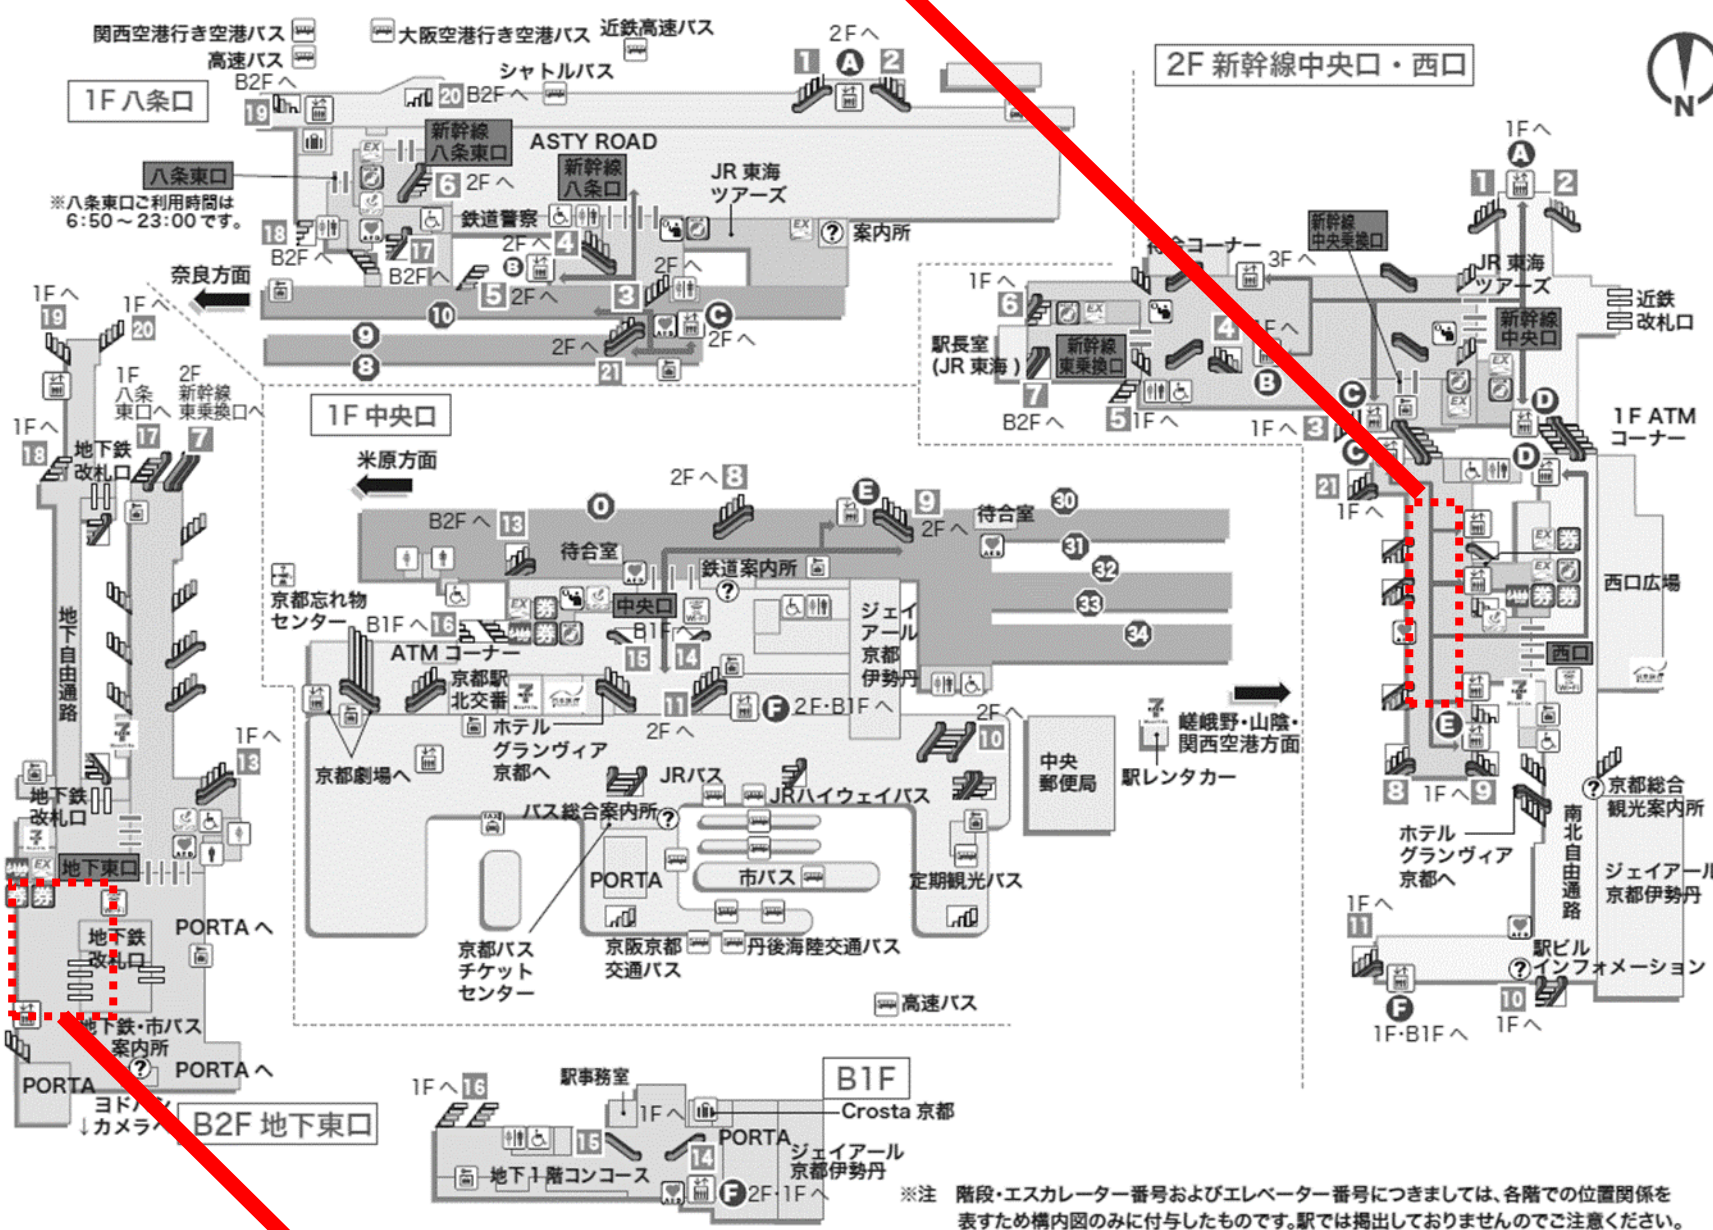

# 掲出位置 京都駅

J R 京都駅 橋上改札

※注 階段・エスカレーター番号およびエレベーター番号につきましては、各階での位置関係を表すため構内図のみに付与したものです。駅では掲出しておりませんのでご注意ください。

J R 京都駅 地下鉄連絡口