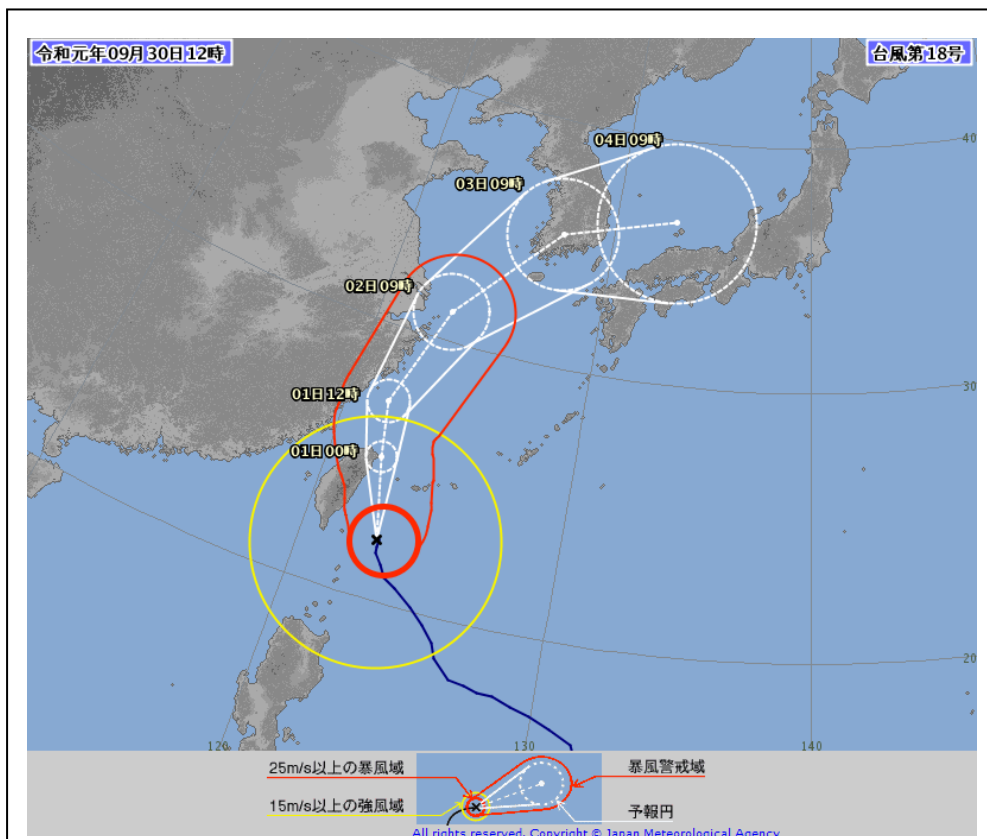

各農林総合事務所長
嶺南振興局農業経営支援部長
二州農林部長
農業試験場長
畜産試験場長

} 様

福井県農業総合指導推進会議
会長 森川 峰幸

台風18号の接近に伴う農作物等の管理対策の徹底について

気象庁からの情報によると、台風18号は10月4日（金）頃に本県に接近する見込みです。

このため、今後の台風の進路など最新の気象情報の把握に努めるとともに、農作物等の被害防止に向け十分な対策が取れるよう、別添対策資料に留意の上、関係者や農業者への指導の徹底をお願いします。

なお、同資料を下記関係機関に通知しましたのでご了解願います。

記

各市町農業総合指導推進会議
福井県経済農業協同組合連合会
各農業協同組合

福井県農業協同組合中央会
福井県農業共済組合
福井県土地改良事業団体連合会

<担当>

福井県園芸振興課 山元、駒野
TEL 0776(20)0431