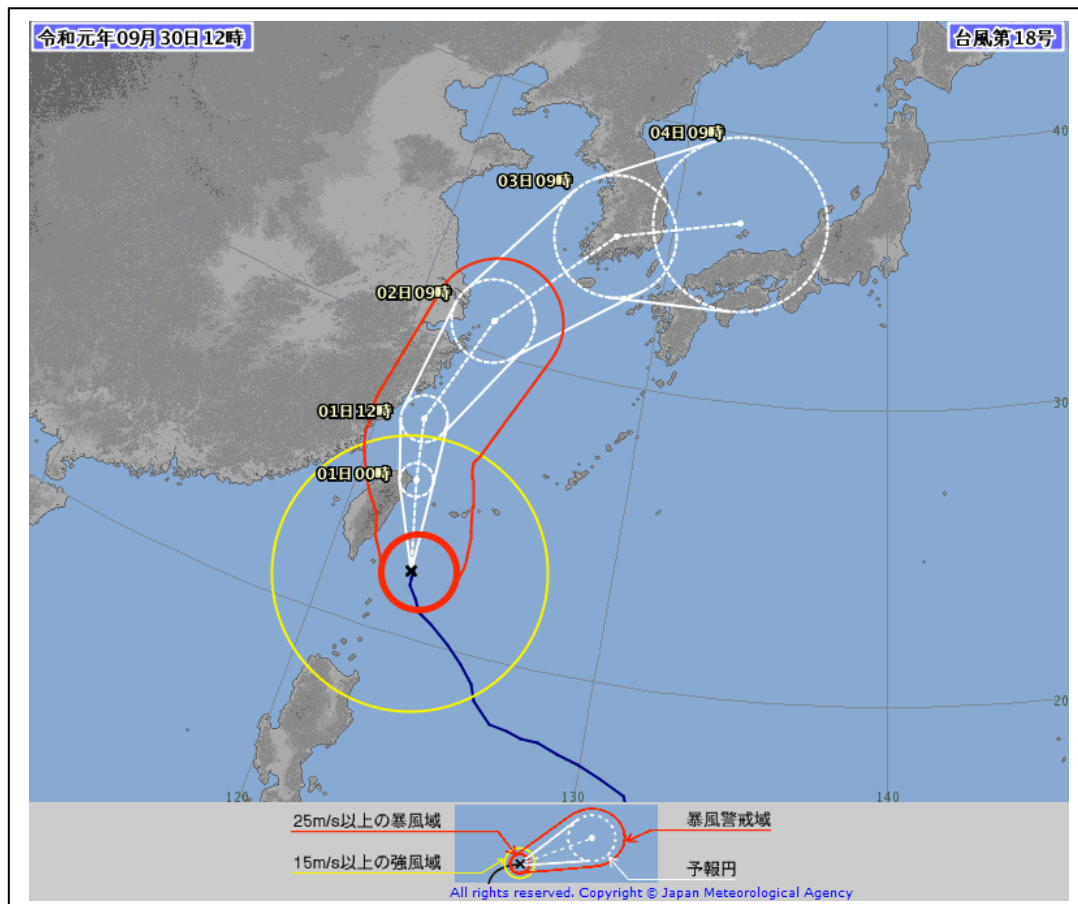

各市町農業総合指導推進会議会長
福井県農業協同組合中央会長
福井県経済農業協同組合連合会代表理事理事長
福井県農業共済組合長
各農業協同組合長
福井県土地改良事業団体連合会長

福井県農業総合指導推進会議
会長 森川 峰幸
(福井県農林水産部長)

台風18号の接近に伴う農作物等の管理対策の徹底について

日ごろから本県農政の推進に特段のご協力を賜り、厚くお礼申し上げます。

さて、気象庁からの情報によると、台風18号は10月4日(金)頃に本県に接近する見込みです。

このため、今後の台風の進路など最新の気象情報の把握に努めるとともに、農作物等の被害防止に向け十分な対策が取れるよう、別添対策資料に留意の上、関係者や農業者への指導の徹底をお願いします。

<担当>

福井県園芸振興課 山元、駒野
TEL 0776(20)0431