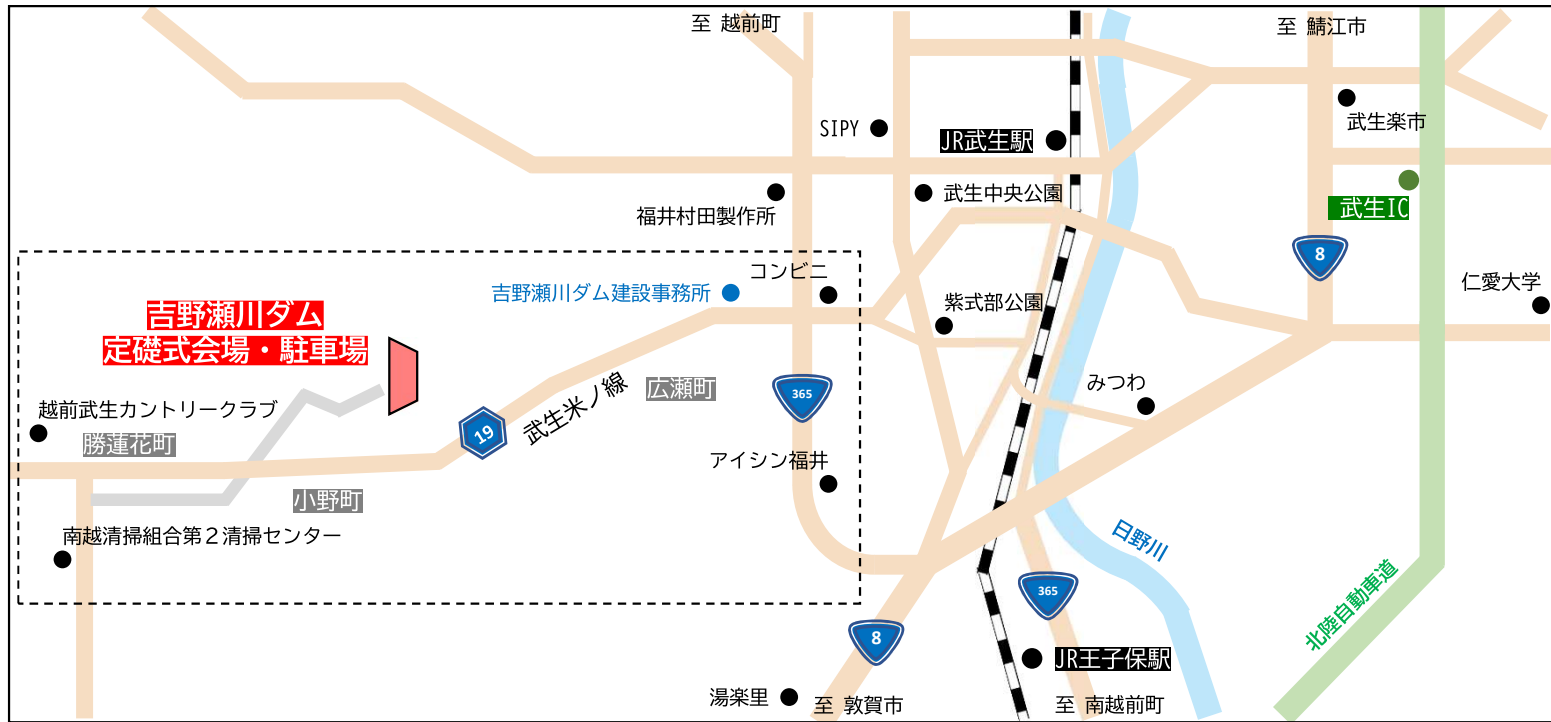

# 吉野瀬川ダム 定礎式

## 会場案内図

## 拡大図