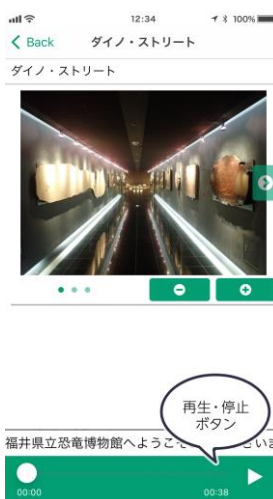

アプリをご利用の際には「GPS（位置情報）」と「Bluetooth（ブルートゥース）」を必ずオンにしてください。

7 QRコードを読み取り

メッセージ画面、またメニュー画面よりQRコード読み取り用のカメラを起動してください。

館内の受付で提示されるQRコードを読み取ると、展示ガイドをご利用できるようになります。

8 展示スポット一覧

展示スポットの一覧です。聞きたい展示物をタップしてください。

9 展示詳細&音声ガイド

画面右下の三角ボタンが「再生」と「停止」です。

バーの上には音声ガイドの文章が流れます。

10 フロアマップ

画面下部の「フロアマップ」をタップするとフロアマップが表示されます。ピンをタップするとスポットの詳細情報を表示できます。