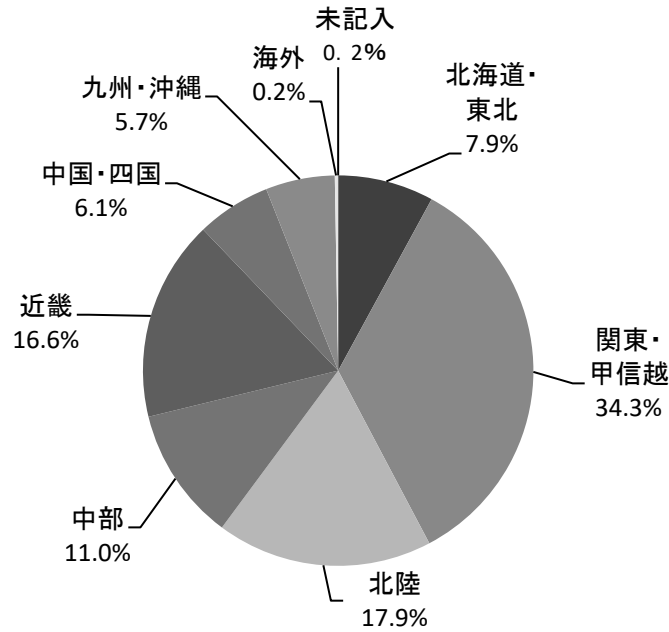

## 第25回風花随筆文学賞 応募状況

### 《応募状況》

対象	応募作品数	(うちU30対象)
一般の部	1,448編	(283編)
高校生の部	3,009編	
合計	4,457編	(283編)

### 《一般の部 地域別》