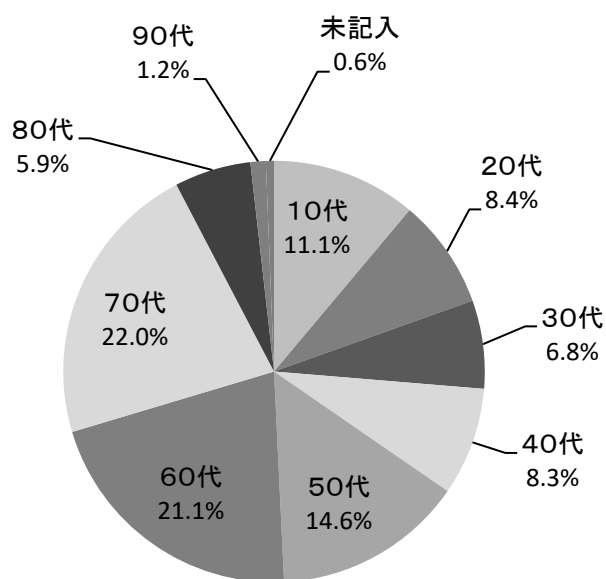

《一般の部 年代別》

《高校生の部 都道府県別応募状況》

福井県	2,888	大阪府	1
北海道	15	兵庫県	1
岩手県	4	奈良県	1
福島県	1	岡山県	1
栃木県	1	広島県	2
千葉県	2	山口県	4
東京都	8	高知県	1
神奈川県	1	福岡県	1
岐阜県	64	佐賀県	2
静岡県	1	長崎県	3
京都府	5	鹿児島県	2
合計		合計	3,009

《一般の部 都道府県別応募状況》

都道府県	応募数	地域	合計		
北海道	46	北海道・東北	115		
青森県	15				
岩手県	9				
宮城県	19				
秋田県	4				
山形県	7				
福島県	15	関東・甲信越	497		
茨城県	14				
栃木県	19				
群馬県	15				
埼玉県	58				
千葉県	55				
東京都	184				
神奈川県	94				
山梨県	9				
長野県	23				
新潟県	26	北陸	259		
富山県	6				
石川県	14				
福井県	239	中部	160		
岐阜県	33				
静岡県	35				
愛知県	67				
三重県	25	近畿	241		
滋賀県	15				
京都府	34				
大阪府	96				
兵庫県	65				
奈良県	21				
和歌山県	10				
鳥取県	9			中国・四国	89
島根県	4				
岡山県	16				
広島県	14				
山口県	6				
徳島県	12				
香川県	12				
愛媛県	7				
高知県	9				
福岡県	41	九州・沖縄	83		
佐賀県	3				
長崎県	2				
熊本県	7				
大分県	4				
宮崎県	8				
鹿児島県	12				
沖縄県	6				
アメリカ	2	海外	3		
スペイン	1				
不明	1				
合計	1448