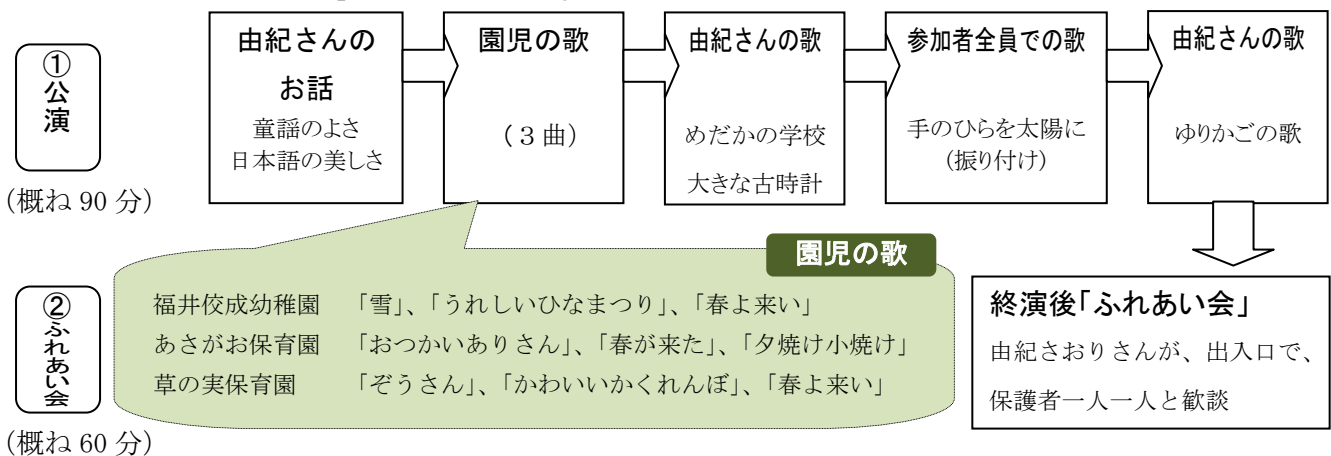

## 平成 25 年度第 3 回 由紀さおりさんによる「童謡で伝える会」

### 1 日程

No.	日時	開催園	参加園	参加者数
1	2月12日(水) 13時30分～16時00分	認定こども園福井佼成幼稚園 (福井市春日3丁目1303)	認定こども園福井佼成幼稚園	330名 4・5歳児130名 保護者200名
2	2月13日(木) 10時00分～12時20分	あさがお保育園 (丹生郡越前町内郡4-13-2)	はぎの保育園、あさがお保育園	200名 4・5歳児100名 保護者100名
3	2月13日(木) 14時30分～17時00分	草の実保育園 (鯖江市鳥羽1丁目3-18-2)	草の実保育園	250名 4・5歳児100名 保護者150名

### 2 内容

童謡で伝える会は、①由紀さんと園児・保護者等と一緒に歌う「公演」と②由紀さんと保護者等との「ふれあい会」で構成します。