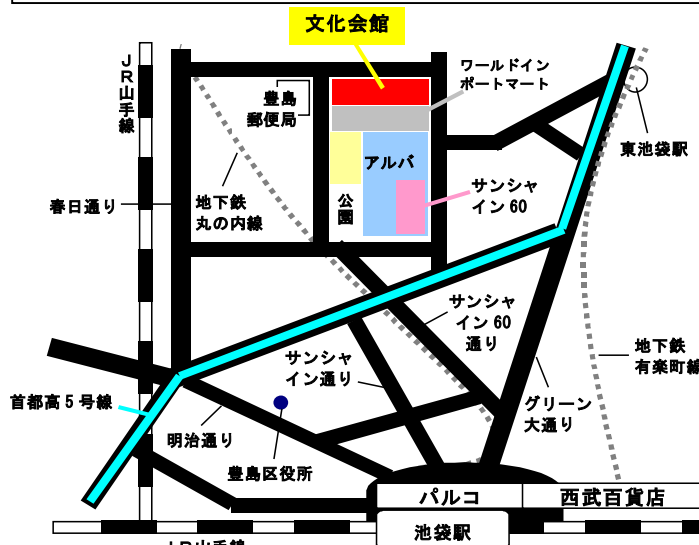

# 各会場アクセスマップ

【京 都 会 場】 7月16日（月（海の日））  
 「ぱ・る・るプラザ京都」 4階 第3・5研修室  
 JR 京都駅中央改札口出て右手すぐ（3分）

【大 阪 会 場】 7月22日（日）  
 「梅田スカイビル」タワーウエスト 22階 A・B  
 JR 大阪駅北出口から徒歩約9分

【名 古 屋 会 場】 7月29日（日）  
 「名古屋国際センター」3階 第1・2研修室  
 JR 名古屋駅から東へ徒歩7分、  
 地下鉄桜通線「国際センター」駅下車すぐ

【東 京 会 場】 8月5日（日）  
 「池袋サンシャインシティ」文化会館7階  
 704・705 会議室 JR 池袋駅東口から徒歩10分、  
 地下鉄有楽町線東池袋駅から徒歩5分

昨年のセミナーの様子

ふくいアグリスクール受講生

お気軽にお越しください。お待ちしております。