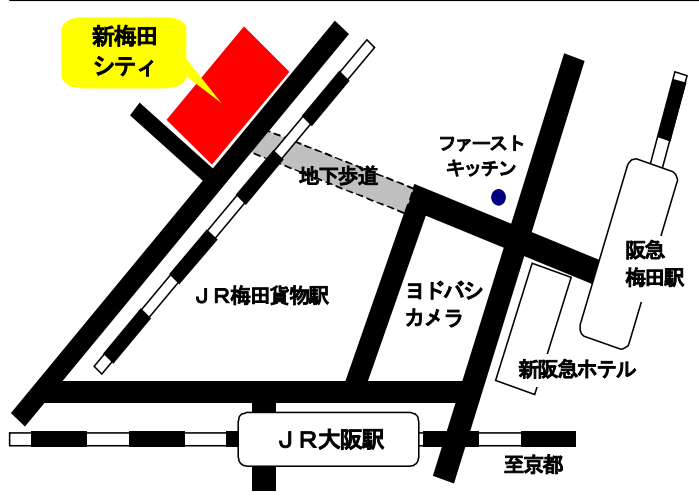

# 各会場アクセスマップ

【京 都 会 場】 7月16日（月（海の日））  
 「ぱ・る・るプラザ京都」 4階 第3・5研修室  
 JR 京都駅中央改札口出て右手すぐ（3分）

【大 阪 会 場】 7月22日（日）  
 「梅田スカイビル」タワーウエスト 22階 A・B  
 JR 大阪駅北出口から徒歩約9分

【名 古 屋 会 場】 7月29日（日）  
 「名古屋国際センター」3階 第1・2研修室  
 JR 名古屋駅から東へ徒歩7分、  
 地下鉄桜通線「国際センター」駅下車すぐ