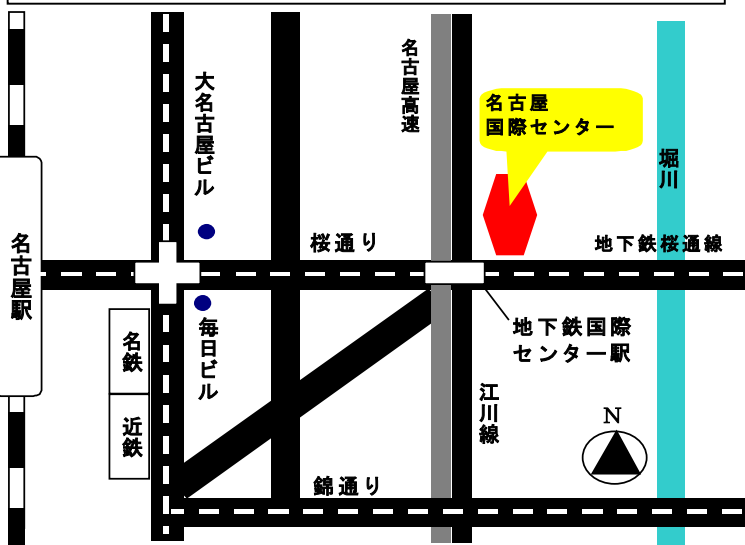

# 各会場アクセスマップ

【京 都 会 場】 7月16日（月（海の日））  
 「ぱ・る・るプラザ京都」 4階 第3・5研修室  
 JR 京都駅中央改札口出て右手すぐ（3分）

【大 阪 会 場】 7月22日（日）  
 「梅田スカイビル」タワーウエスト 22階 A・B  
 JR 大阪駅北出口から徒歩約9分

【名 古 屋 会 場】 7月29日（日）  
 「名古屋国際センター」3階 第1・2研修室  
 JR 名古屋駅から東へ徒歩7分、  
 地下鉄桜通線「国際センター」駅下車すぐ

【東 京 会 場】 8月5日（日）  
 「池袋サンシャインシティ」文化会館7階  
 704・705 会議室 JR 池袋駅東口から徒歩10分、  
 地下鉄有楽町線東池袋駅から徒歩5分

昨年のセミナーの様子

ふくいアグリスクール受講生

お気軽にお越しください。お待ちしております。