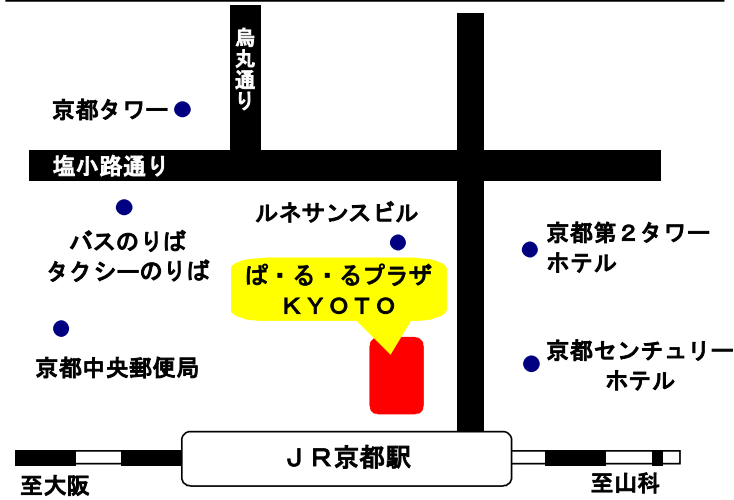

## セミナー開催日と場所

平成 19 年 7 月 22 日 (日)  
大阪 梅田スカイビル

平成 19 年 7 月 16 日 (月)  
京都 ぱ・る・るプラザ

平成 19 年 8 月 5 日 (日)  
東京 池袋サンシャインシティ文化会館

平成 19 年 7 月 29 日 (日)  
愛知 (財)名古屋国際センター

### 【開催内容】

- 福井県での農業、就農に関する情報提供や個別相談 11:00~16:00
- 福井県への移住、定住に関する情報提供や個別相談 11:00~16:00
- 県外から福井県へ移住し、農業を始められた方のお話、質疑 13:30~15:00

各会場へのアクセスは裏面をご覧ください。

# 各会場アクセスマップ

【京 都 会 場】 7月16日（月（海の日））  
 「ぱ・る・るプラザ京都」 4階 第3・5研修室  
 JR 京都駅中央改札口出て右手すぐ（3分）

【大 阪 会 場】 7月22日（日）  
 「梅田スカイビル」タワーウエスト 22階 A・B  
 JR 大阪駅北出口から徒歩約9分

【名 古 屋 会 場】 7月29日（日）  
 「名古屋国際センター」3階 第1・2研修室  
 JR 名古屋駅から東へ徒歩7分、  
 地下鉄桜通線「国際センター」駅下車すぐ