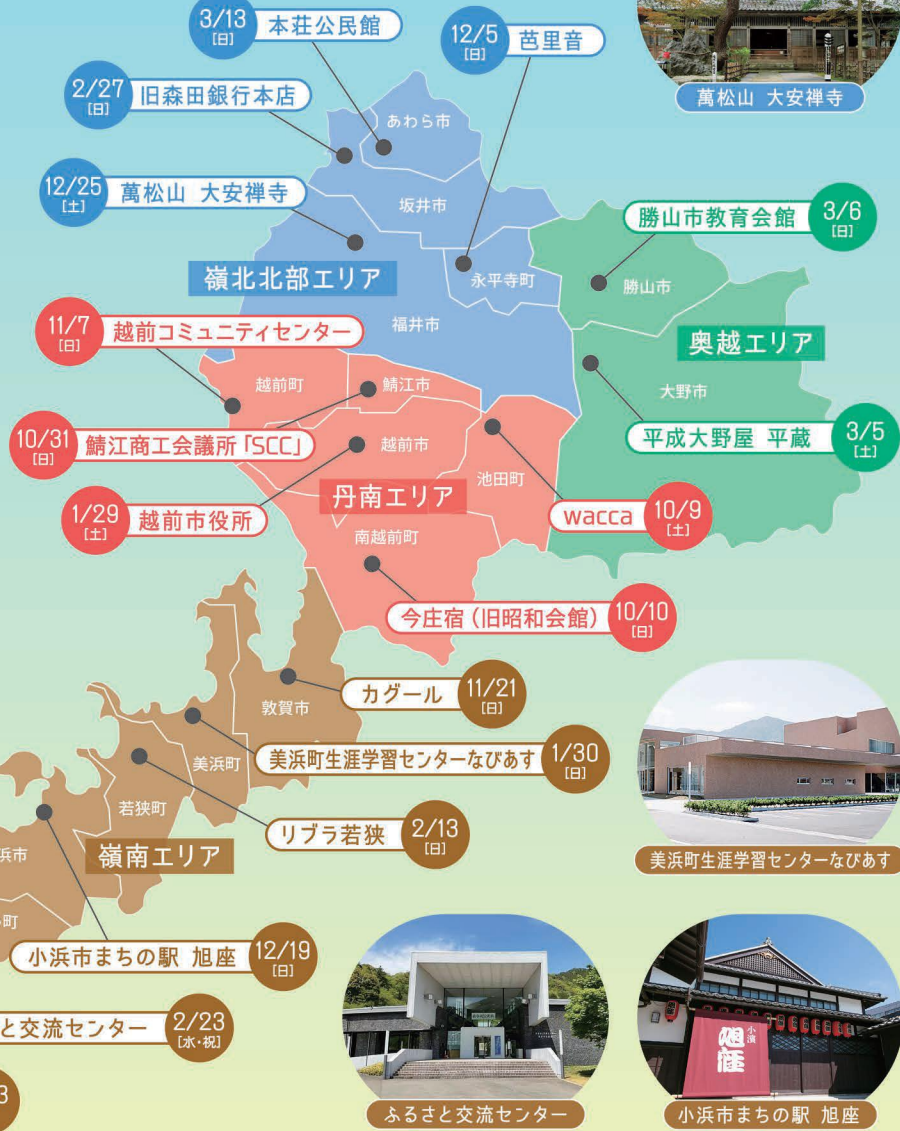

会場マップ

あなたの身近な場所がコンサート会場に！
お近くの会場にお出かけください。

越前市役所 eホール

越前コミュニティセンター

鯖江商工会議所「SCC」

旧森田銀行本店

本荘公民館

芭里音

萬松山 大安禅寺

勝山市教育会館

平成大野屋 平蔵

wacca

今庄宿 (旧昭和会館)

高浜公民館 多目的ホール

全市町で開催！

鑑賞
無料

あなたの街に音楽を♪

MACHIKADO
CONCERT

まちかど コンサート

2021.10/9 [土] ▶ 2022.3/13 [日]

身近な場所で楽しめる素敵なひととき

ご来場之际してのお願い

●37.5℃以上の発熱をはじめ、感染の可能性があるお客様は、ご来場をお控えいただきますようお願いいたします。 ●入口にて非接触検温を実施します。また、お名前・ご連絡先の記入にご協力をお願いします(優先予約した方を除く)。 ●会場内では、必ずマスクを着用ください。 ●手指衛生(石鹸を用いた30秒の入念な手洗い、もしくは乾燥した手のアルコール消毒)へのご協力をお願いします。