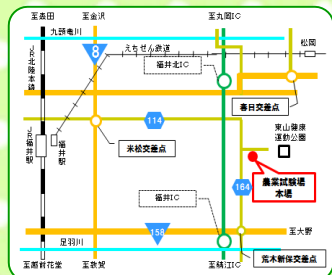

【田植え体験者へのプレゼント】

・秋には収穫した「いちほまれ」
3合(450g)をプレゼント!

体験内容

田植え体験、いちほまれの試食
お米に関する〇×クイズ、いちほまれパネル展

集合場所

福井県農業試験場

福井市寮町辺操52-21 TEL:0776-54-5100
<http://www.agri-net.pref.fukui.jp/>

申込方法