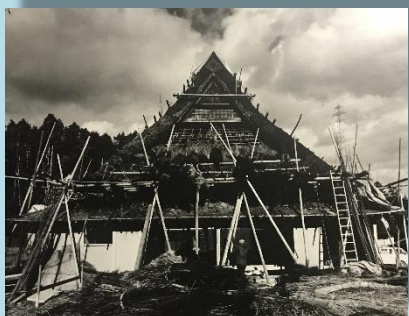

～水上勉生誕 100 周年記念～

水上文学の風景写真 特別展

おい町出身の直木賞作家・水上勉(1919～2004)が開設した若州一滴文庫では、平成22年から29年にかけて「水上文学の風景写真展」を開催し、水上作品にちなんだ写真を募集・展示してきました。水上勉の生誕100周年の今年、過去の写真展における優秀作品や福井が舞台となった作品を「特別展」として、あらためて紹介いたします。

「帰山の雁」河内フジ子・撮影(第3回最優秀)

「越前竹人形」斉藤敦子・撮影(第1回最優秀)

「雁帰る」知見治・撮影(第5回最優秀)

「いさざの春」猿橋純・撮影(第7回最優秀)

「若狭地図」渡辺淳・画

「流れ公方記」堀川恭司・撮影(第6回最優秀)

「若州一滴文庫に移築される茅葺き住居」水谷内健次・撮影

● 水谷内健次氏の写真作品、渡辺淳氏の絵画作品も展示

● 「水上勉 ふるさとを描く ～福井県公共図書館利用促進事業・ふるさと文学館連携企画～」