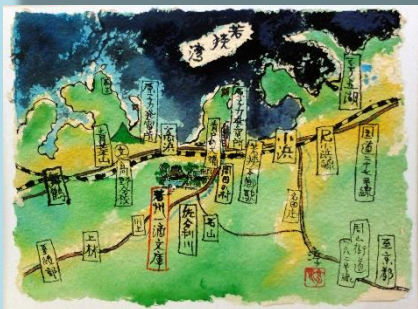

～水上勉生誕 100 周年記念～

水上文学の風景写真 特別展

おい町出身の直木賞作家・水上勉(1919～2004)が開設した若州一滴文庫では、平成22年から29年にかけて「水上文学の風景写真展」を開催し、水上作品にちなんだ写真を募集・展示してきました。水上勉の生誕100周年の今年、過去の写真展における優秀作品や福井が舞台となった作品を「特別展」として、あらためて紹介いたします。

「帰山の雁」河内フジ子・撮影(第3回最優秀)

「越前竹人形」斉藤敦子・撮影(第1回最優秀)

「雁帰る」知見治・撮影(第5回最優秀)

「いさざの春」猿橋純・撮影(第7回最優秀)

「若狭地図」渡辺淳・画

「流れ公方記」堀川恭司・撮影(第6回最優秀)

「若州一滴文庫に移築される茅葺き住居」水谷内健次・撮影

● 水谷内健次氏の写真作品、渡辺淳氏の絵画作品も展示

● 「水上勉 ふるさとを描く ～福井県公共図書館利用促進事業・ふるさと文学館連携企画～」