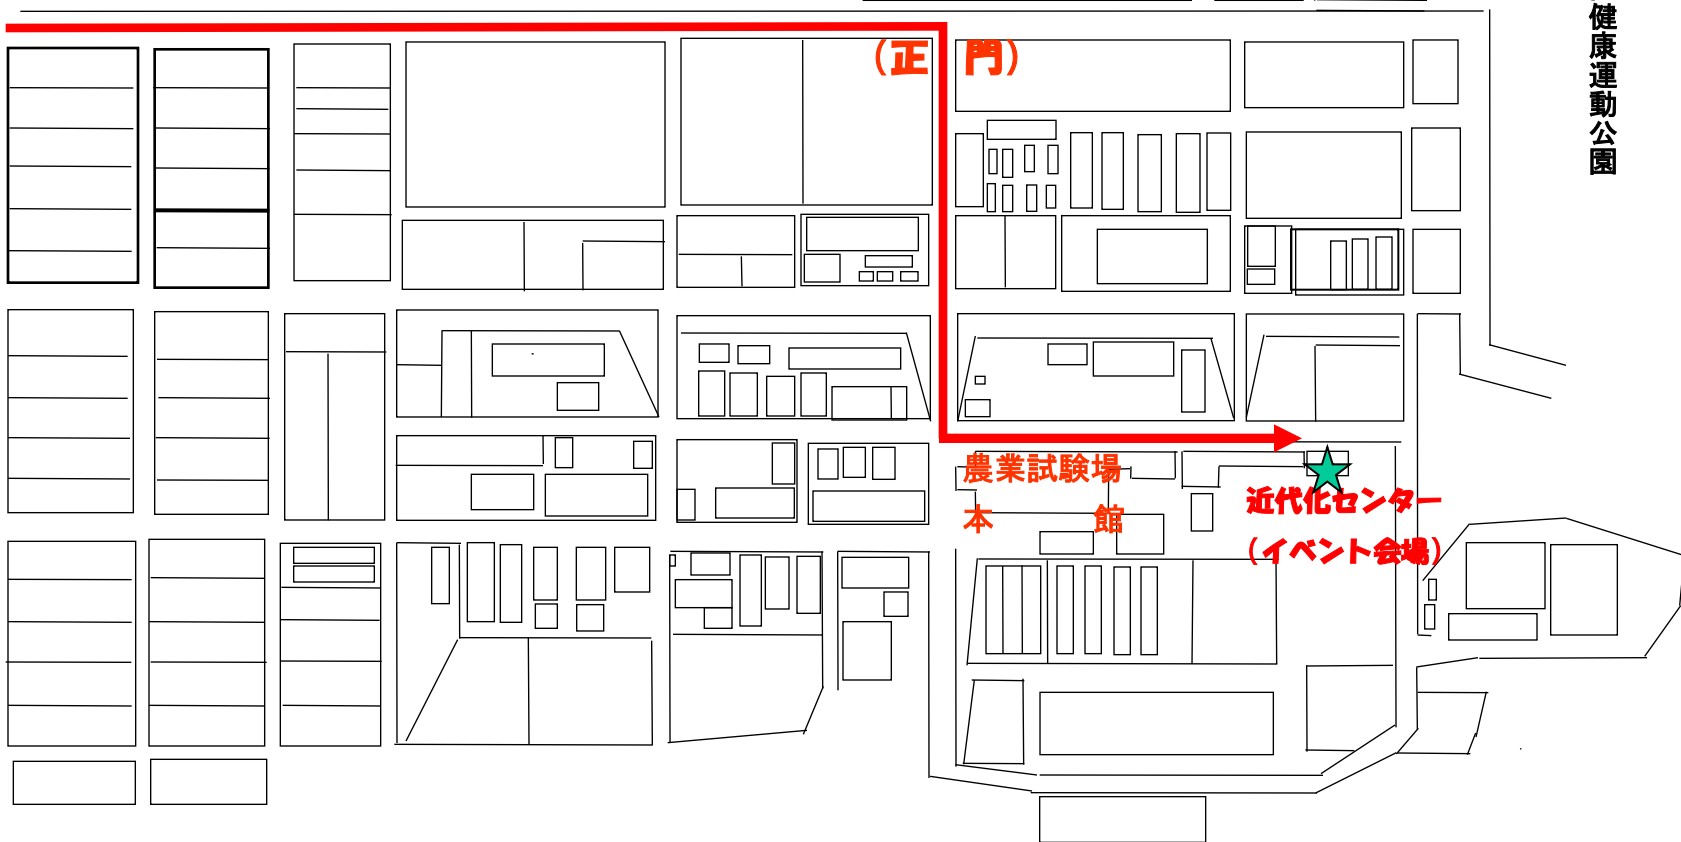

ゴールデンウィーク農業試験場特別企画

「農業試験場体験デー GW」会場までの経路

福井市東山健康運動公園